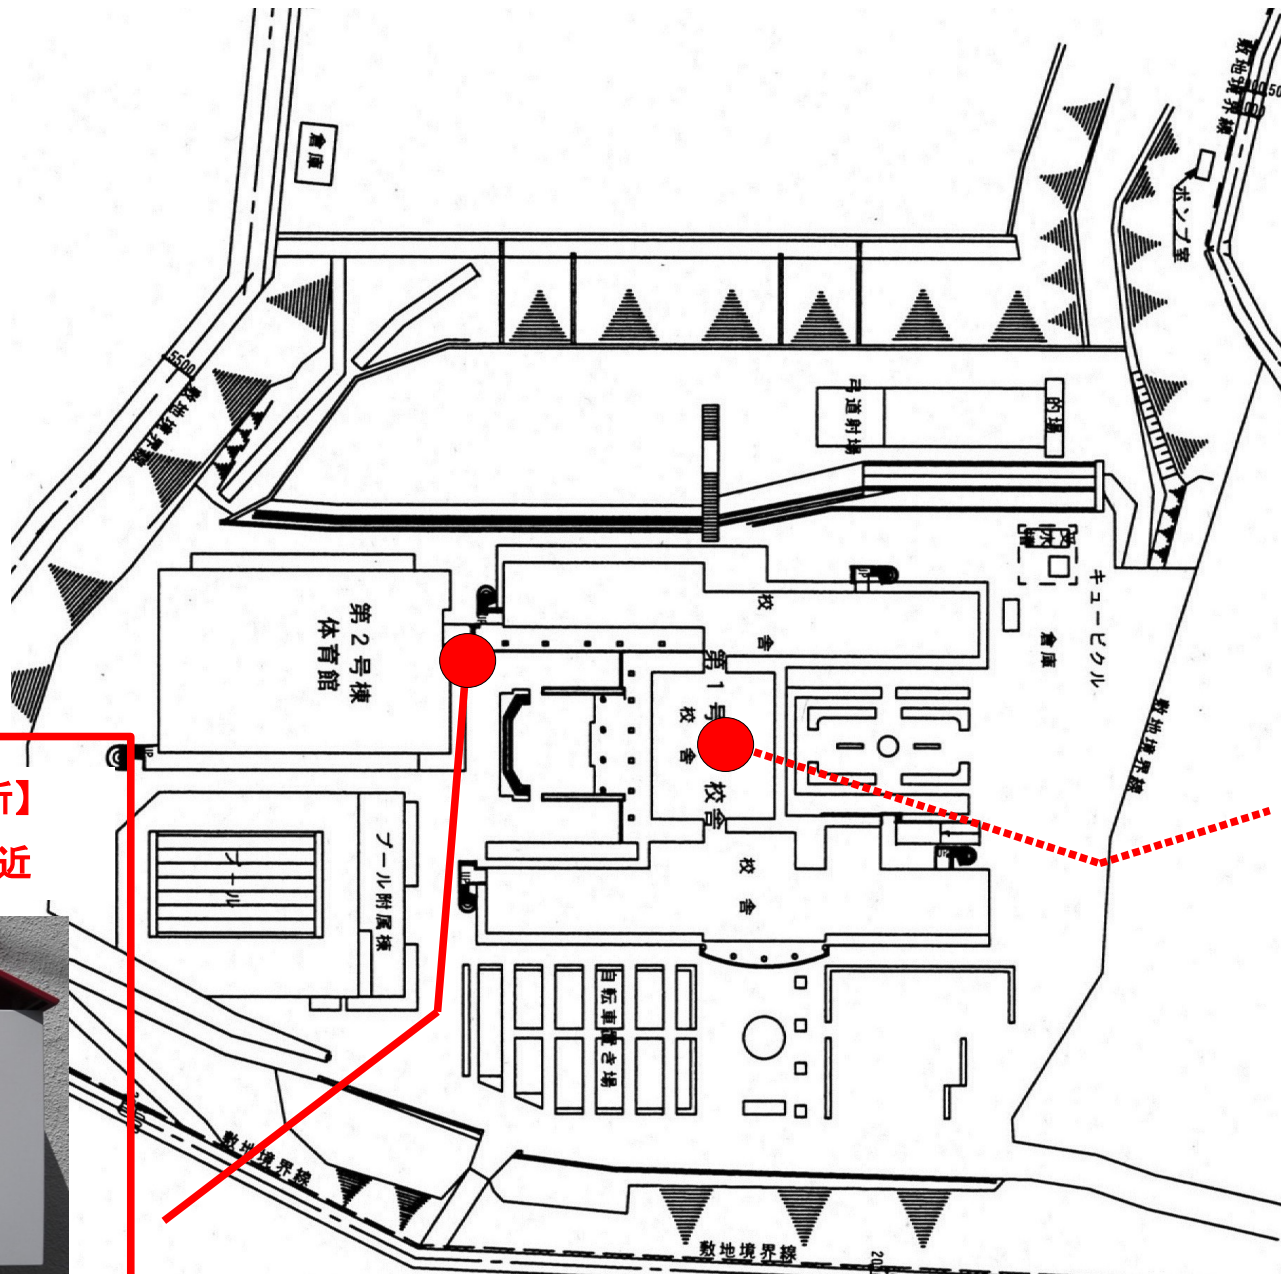

# AED設置場所 (愛宕中学校)

屋外設置ボックスに貼付のシールは、夜間に発光します。

- 1 ボタンを押す
- 2 レバーを引く

# AED

龍ヶ崎市

【屋外設置場所】  
体育館玄関付近

(屋内設置場所)  
職員室前 廊下