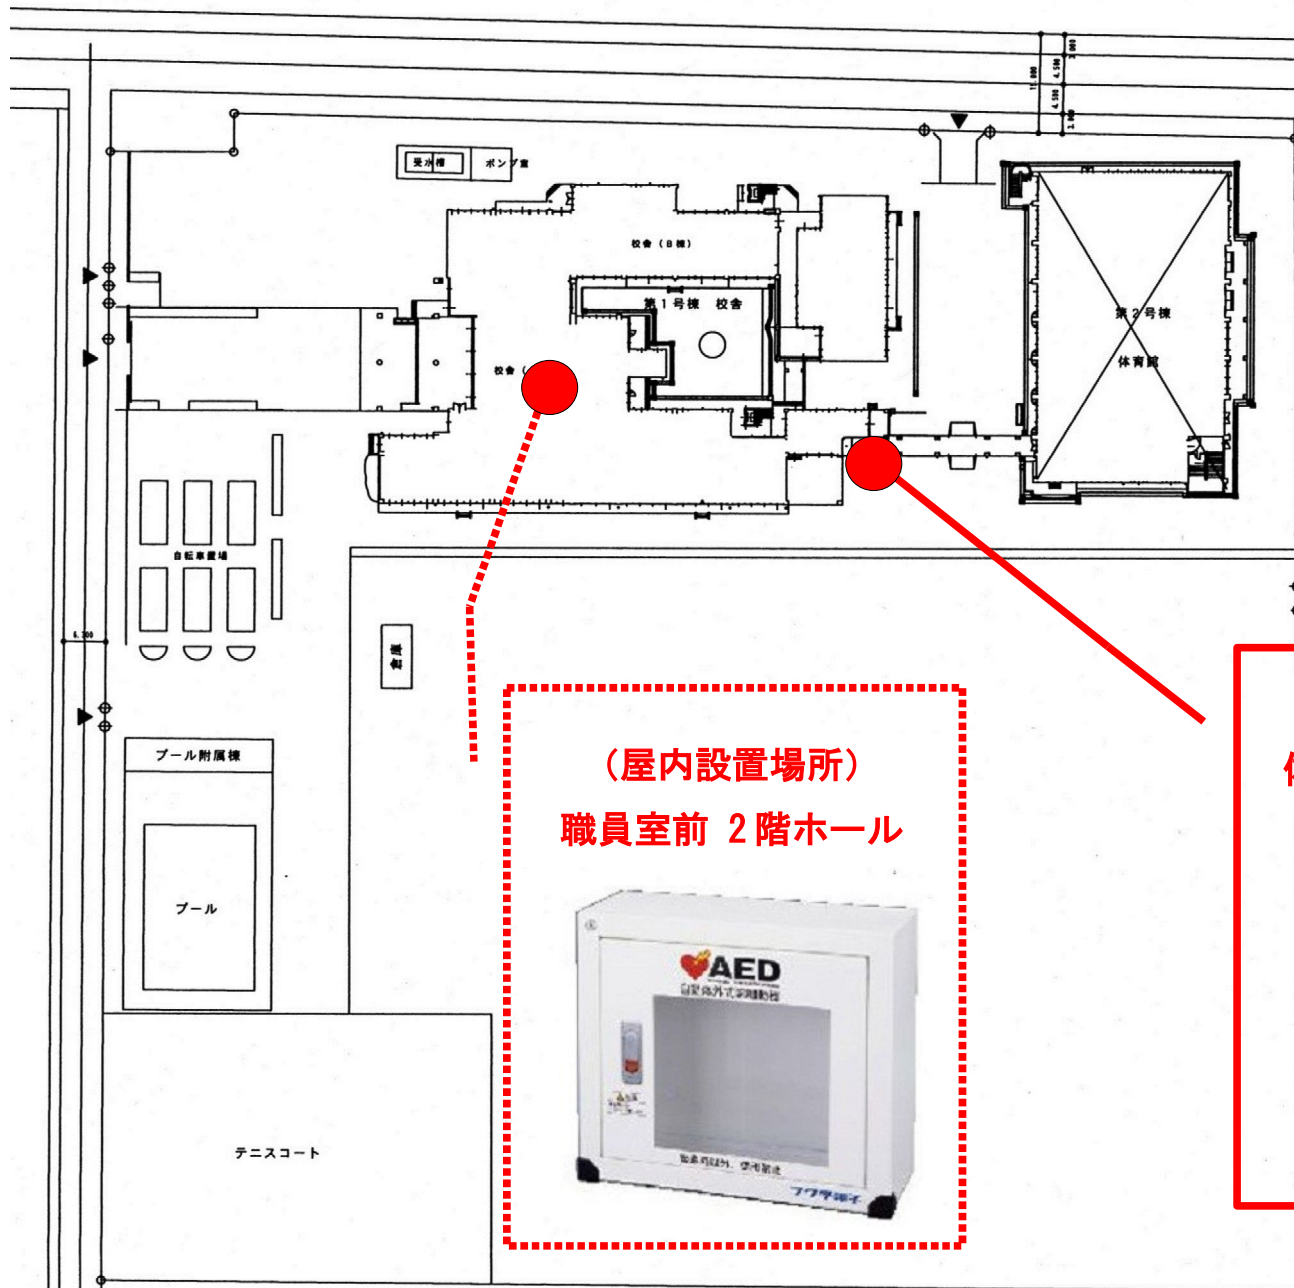

# AED設置場所 (城南中学校)

屋外設置ボックスに貼付のシールは、夜間に発光します。

- ↑ 1 ボタンを押す
- 2 レバーを引く

# AED

龍ヶ崎市

【屋外設置場所】

体育館 渡り廊下付近