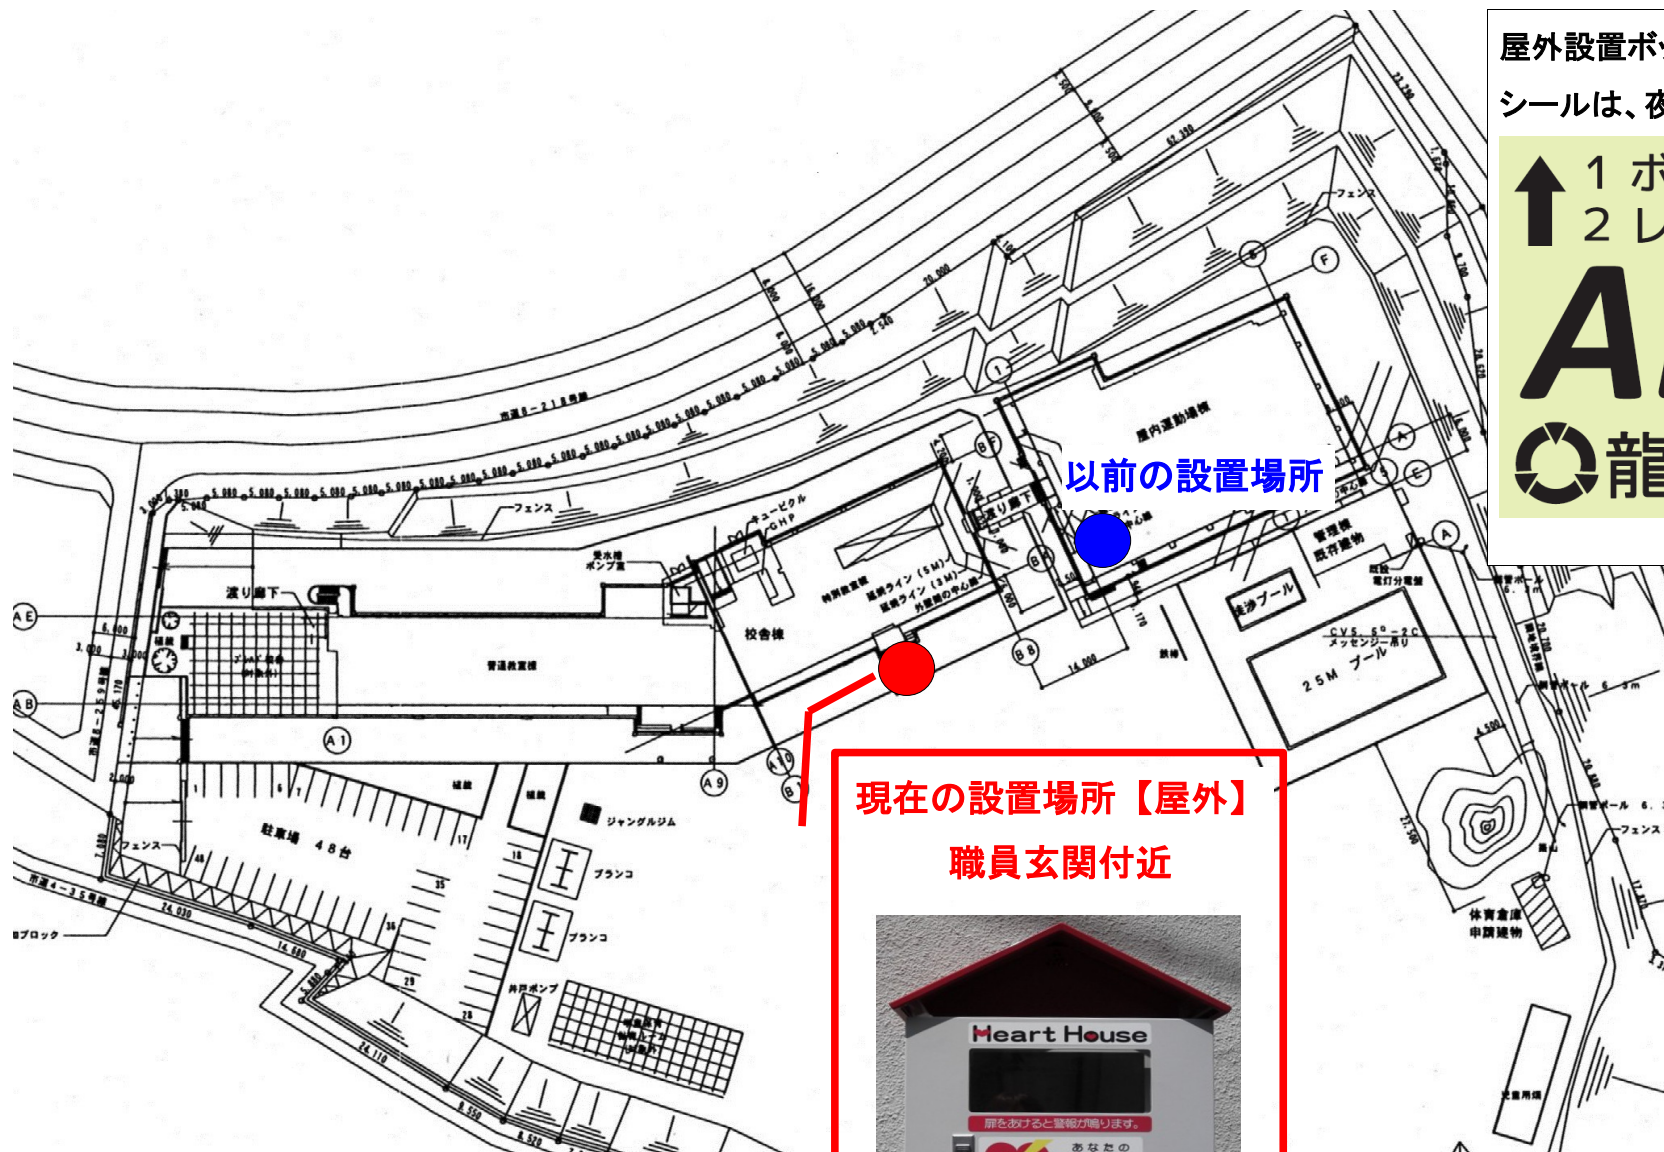

AEDは、以下の場所(屋外)に移動しました。(城ノ内小学校)

屋外設置ボックスに貼付のシールは、夜間に発光します。

- ↑ 1 ボタンを押す
- 2 レバーを引く

AED

龍ヶ崎市

現在の設置場所【屋外】
職員玄関付近