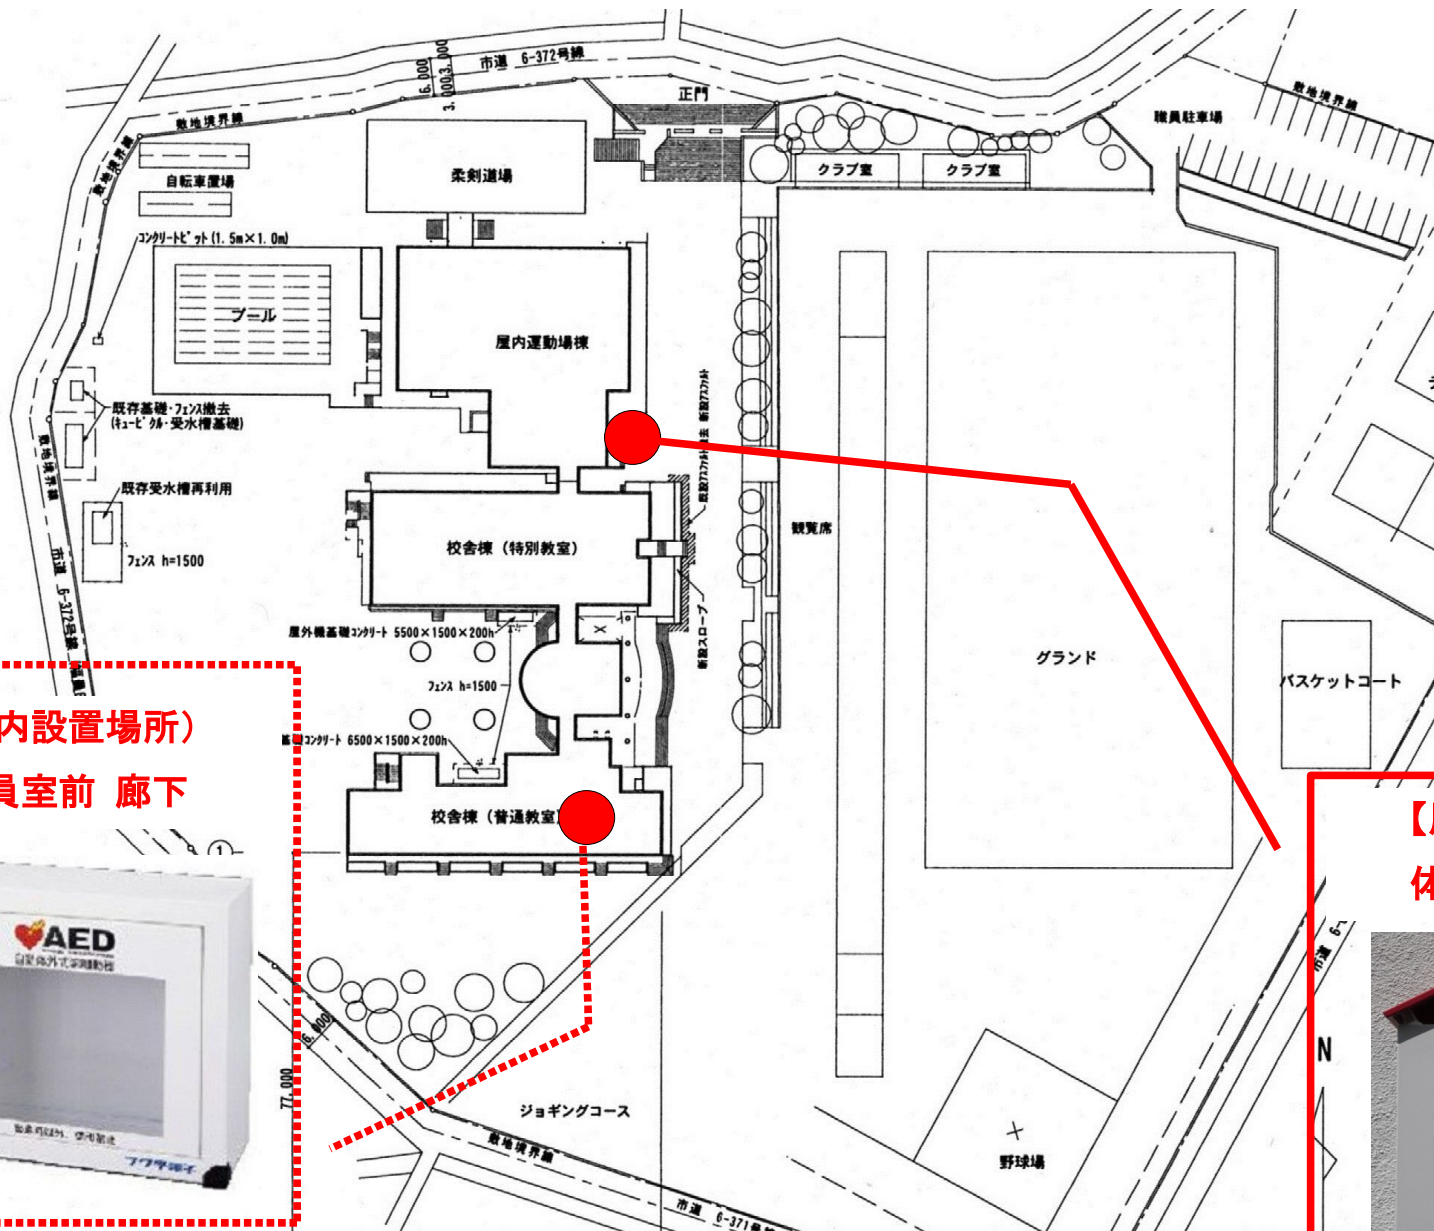

# AED設置場所 (城西中学校)

屋外設置ボックスに貼付のシールは、夜間に発光します。

- ↑ 1 ボタンを押す
- 2 レバーを引く

# AED

龍ヶ崎市

(屋内設置場所)  
職員室前 廊下

【屋外設置場所】  
体育館玄関付近