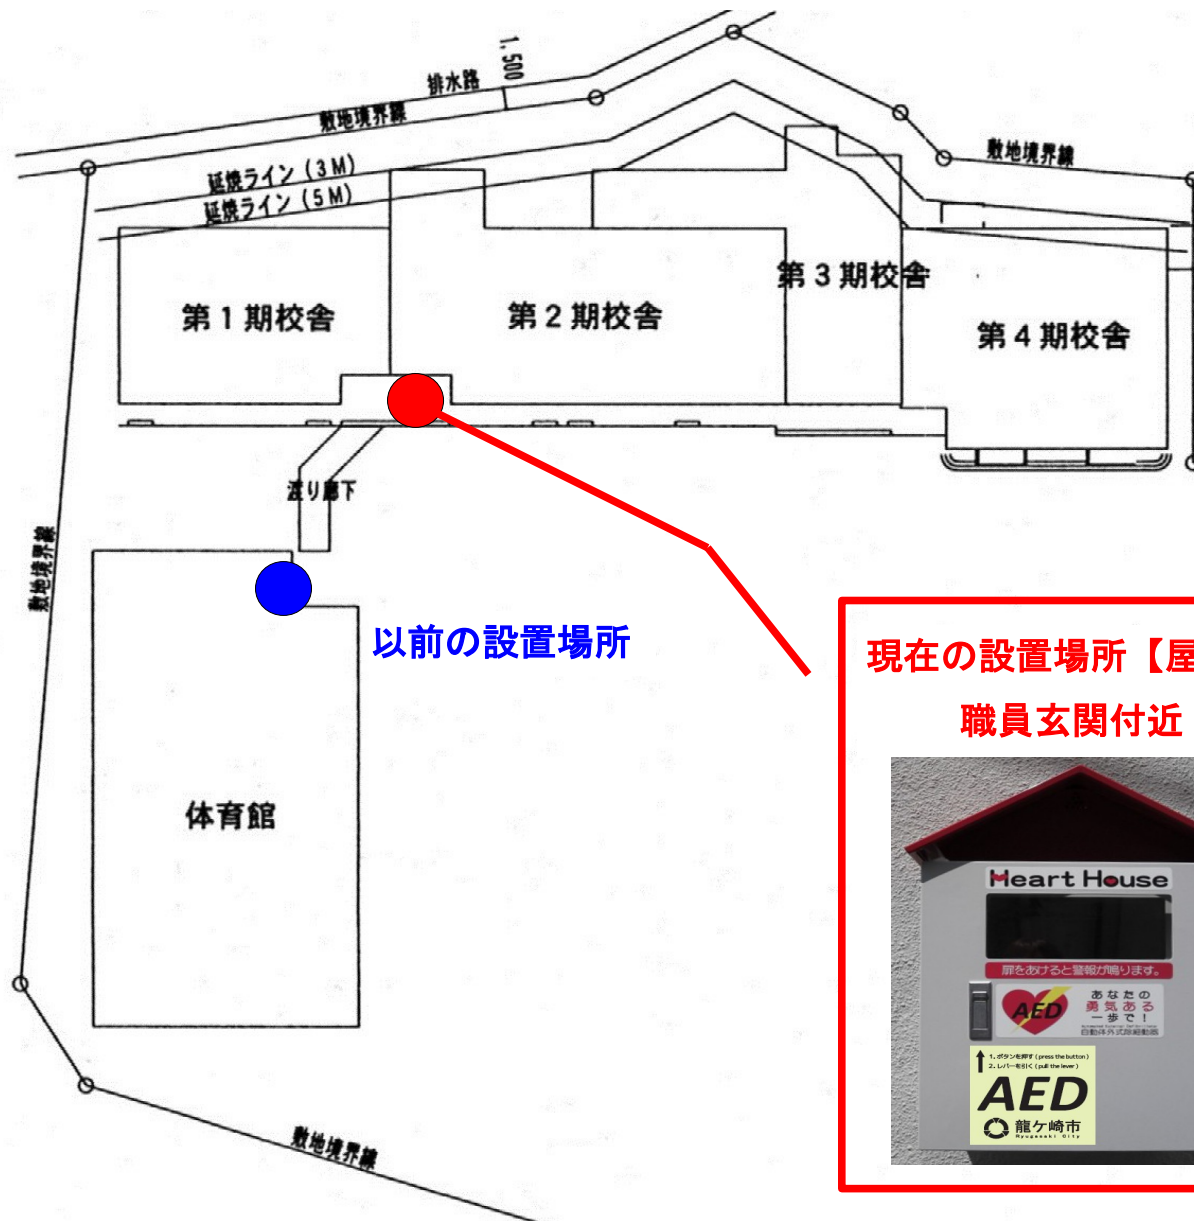

AEDは、以下の場所(屋外)に移動しました。(川原代小学校)

屋外設置ボックスに貼付のシールは、夜間に発光します。

- ↑ 1 ボタンを押す
- 2 レバーを引く

AED

龍ヶ崎市

以前の設置場所

現在の設置場所【屋外】

職員玄関付近