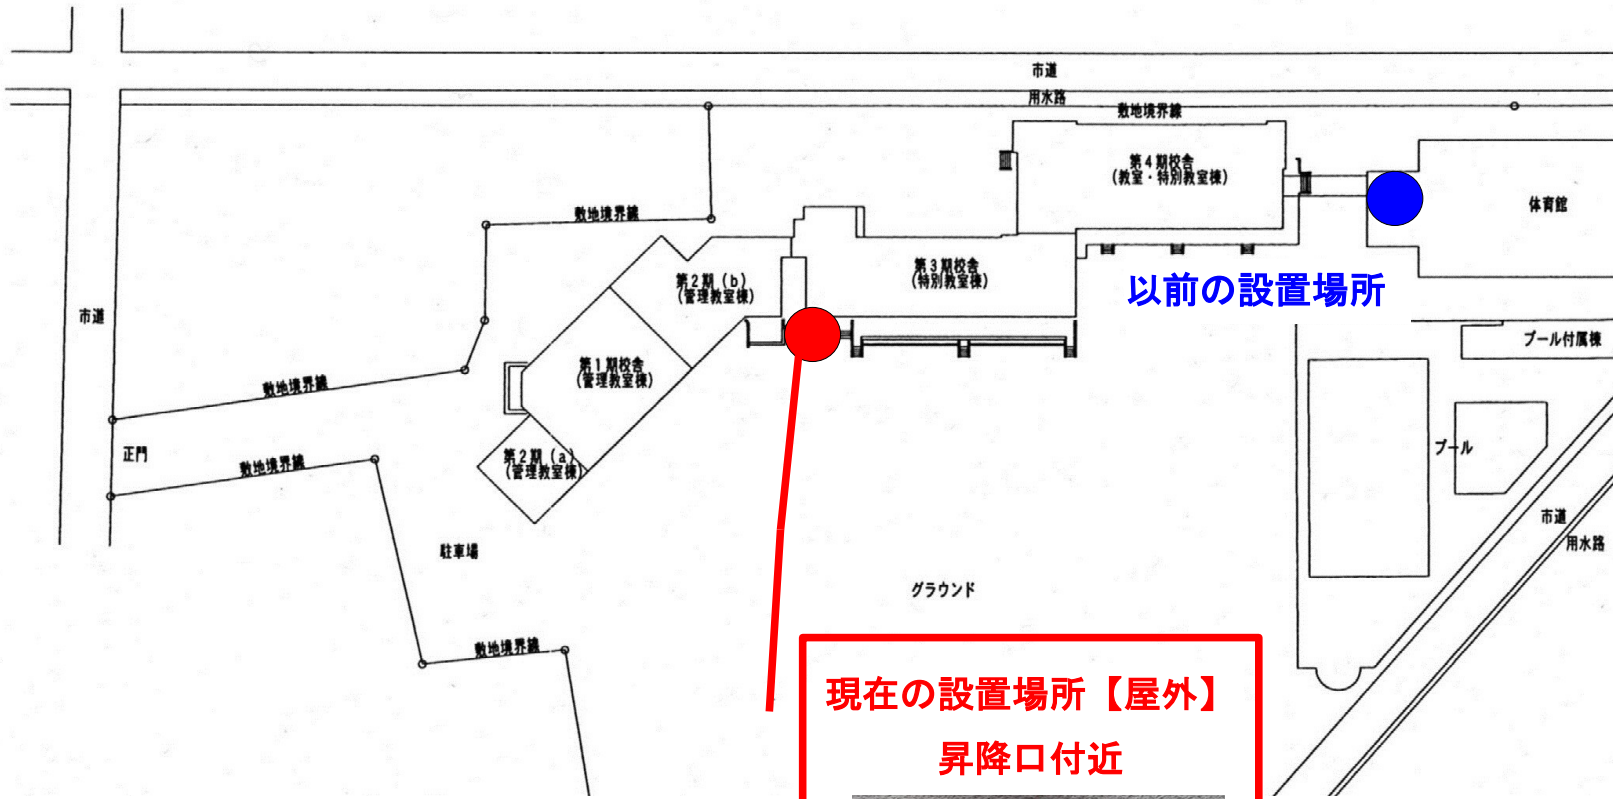

AEDは、以下の場所(屋外)に移動しました。(北文間小学校)

屋外設置ボックスに貼付のシールは、夜間に発光します。

- ↑ 1 ボタンを押す
- 2 レバーを引く