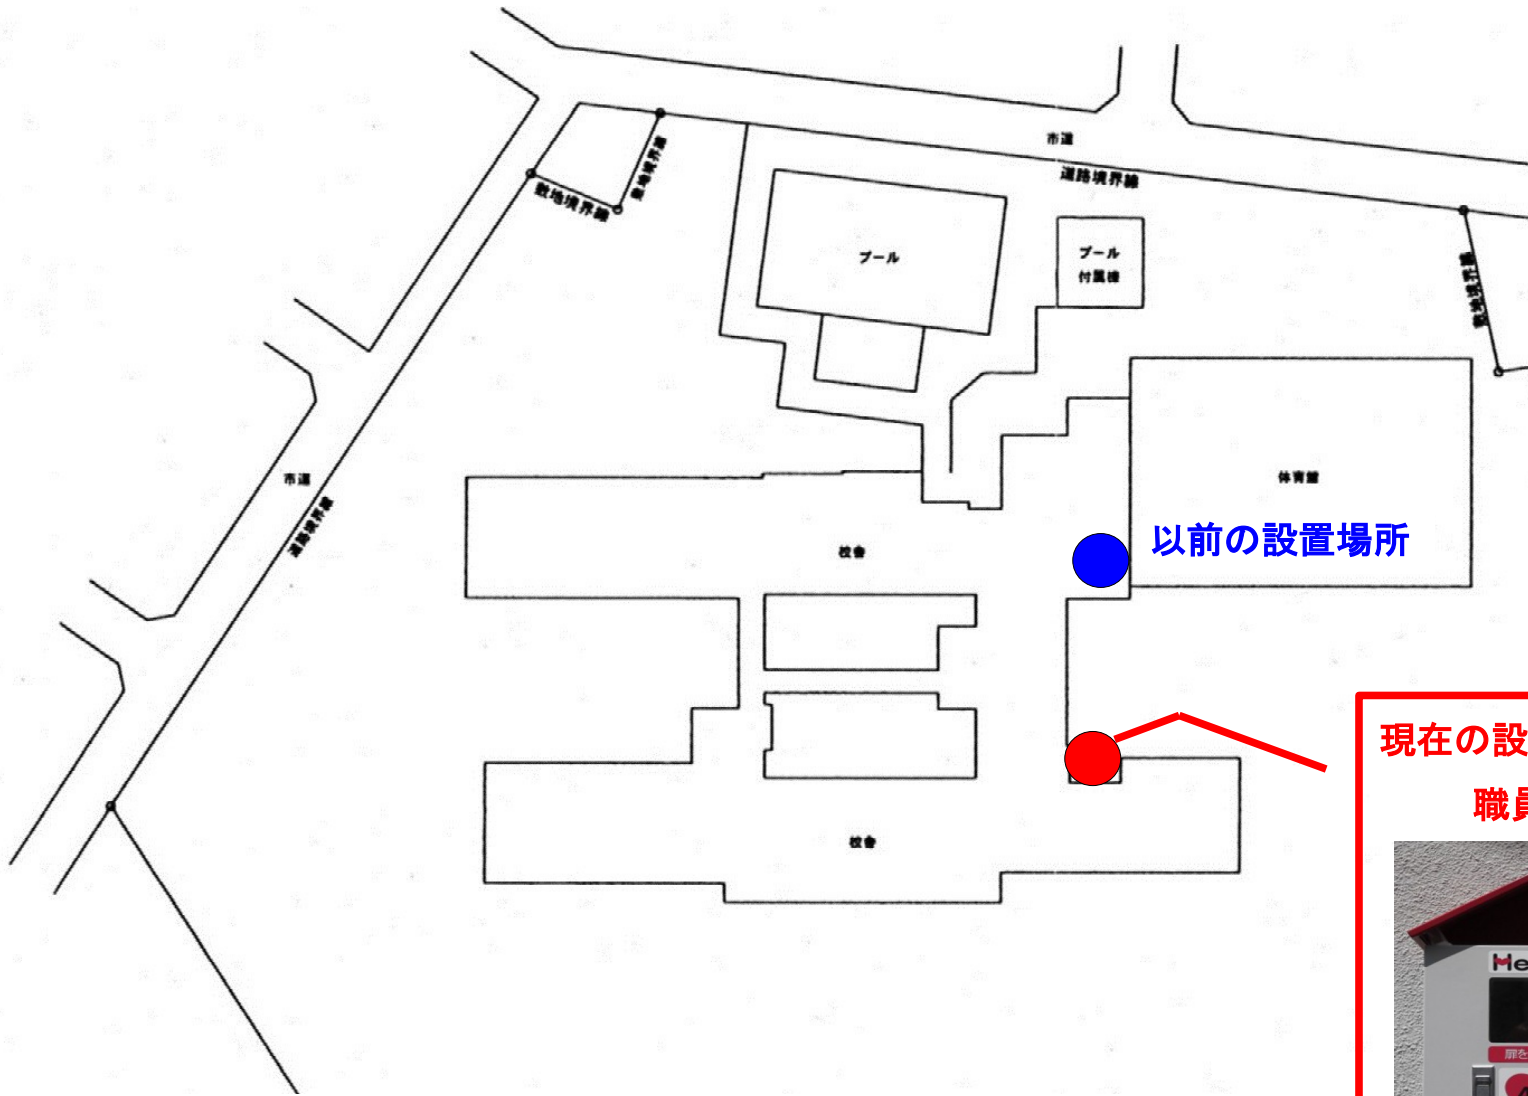

AEDは、以下の場所(屋外)に移動しました。(長山小学校)

屋外設置ボックスに貼付のシールは、夜間に発光します。

↑ 1 ボタンを押す
2 レバーを引く

AED

龍ヶ崎市

現在の設置場所【屋外】
職員玄関付近

The photograph shows the 'Heart House' AED unit. It is a grey cabinet with a red roof. The top part says 'Heart House'. Below that, it says '扉をあけると警報が鳴ります。' (When you open the door, the alarm will ring). There is a red heart icon with 'AED' and the text 'あなたの勇気ある一歩で!' (Your courageous step!). At the bottom, it says '1. ボタンを押す (press the button)' and '2. レバーを引く (pull the lever)'. The 'AED' logo and '龍ヶ崎市' (Ryugasaki City) are also visible.