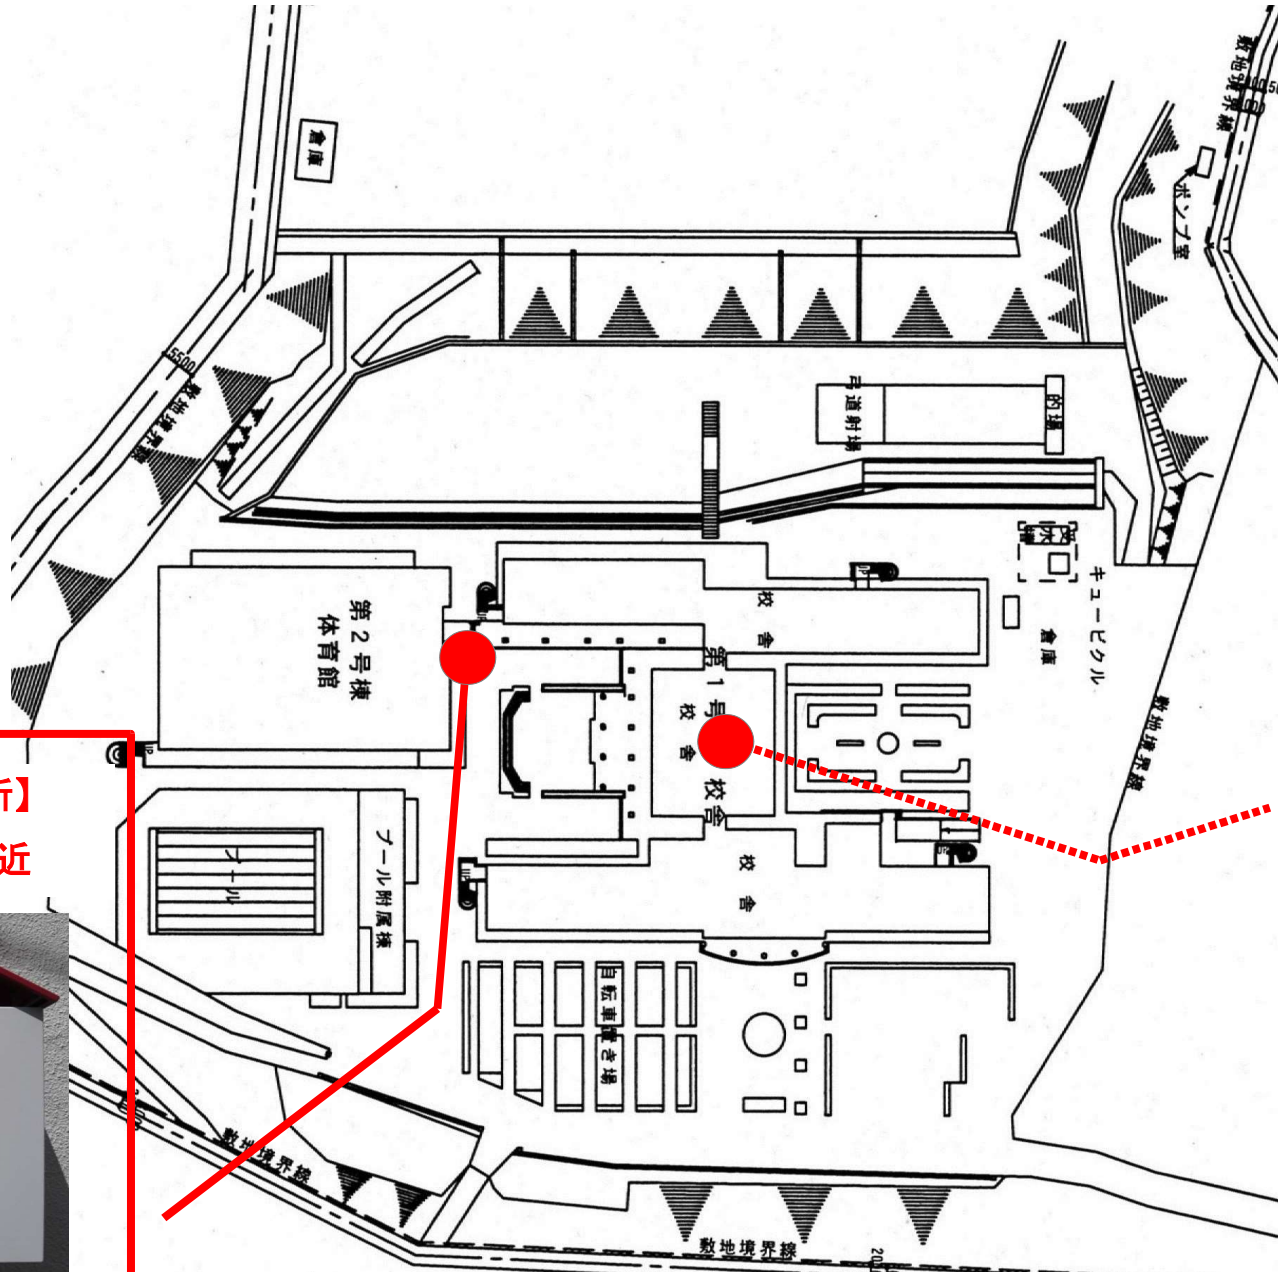

AED設置場所 (龍ヶ崎中学校)

屋外設置ボックスに貼付のシールは、夜間に発光します。

- 1 ボタンを押す
- 2 レバーを引く

AED

龍ヶ崎市

【屋外設置場所】
体育館玄関付近

(屋内設置場所)
職員室前 廊下