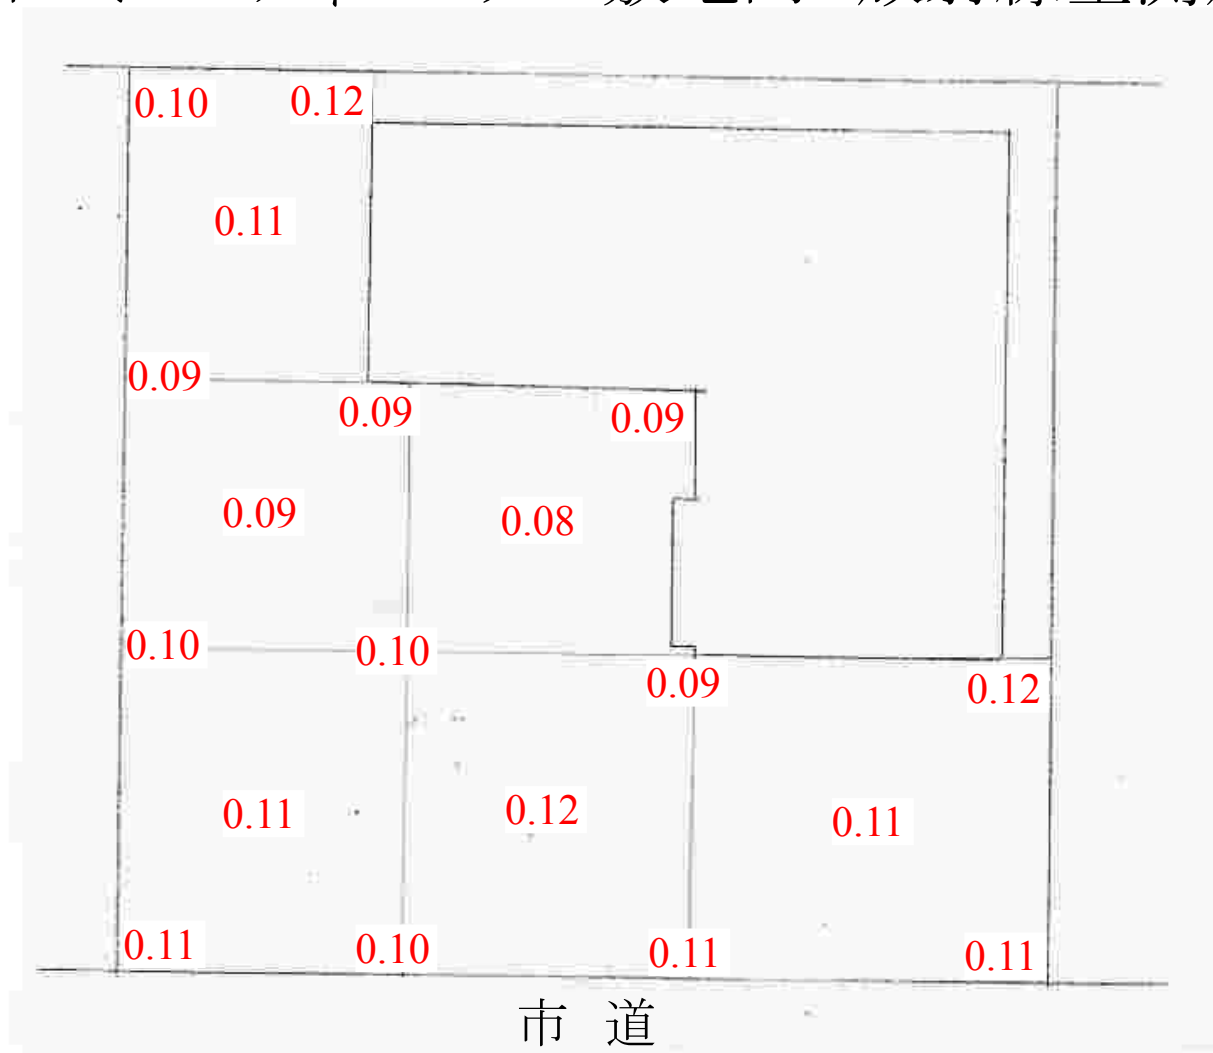

駒馬台コミュニティセンター敷地内 放射線量測定結果

赤字については、測定ポイントでの測定値。
単位:毎時マイクロシーベルト
測定の高さ:100cm
測定日:平成25年8月6日