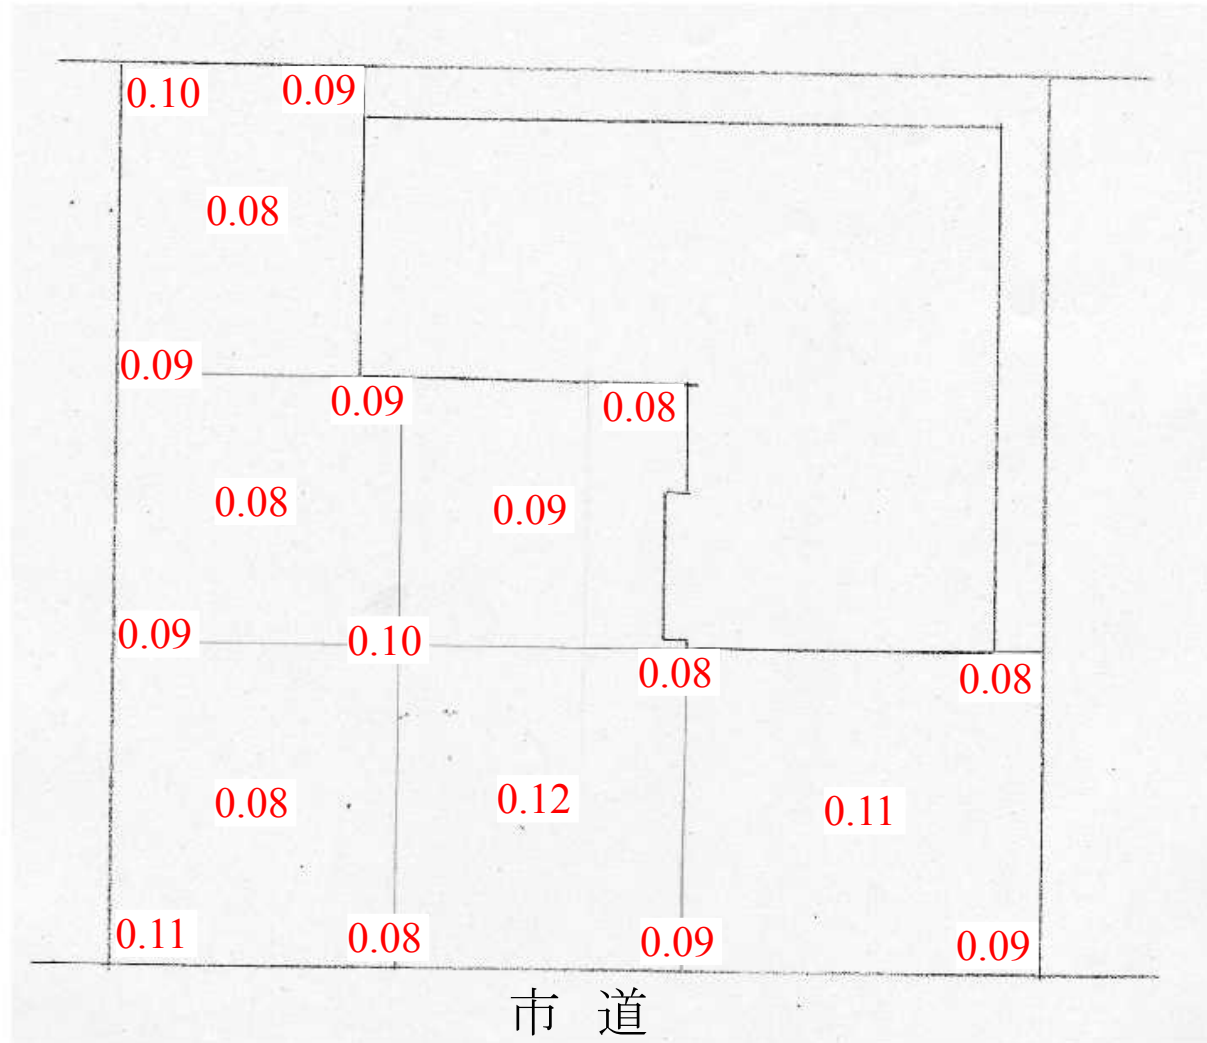

# 馴馬台コミュニティセンター敷地内 放射線量測定結果

赤字については、測定ポイントでの測定値。  
単位:毎時マイクロシーベルト  
測定の高さ:100cm  
測定日:平成26年12月26日