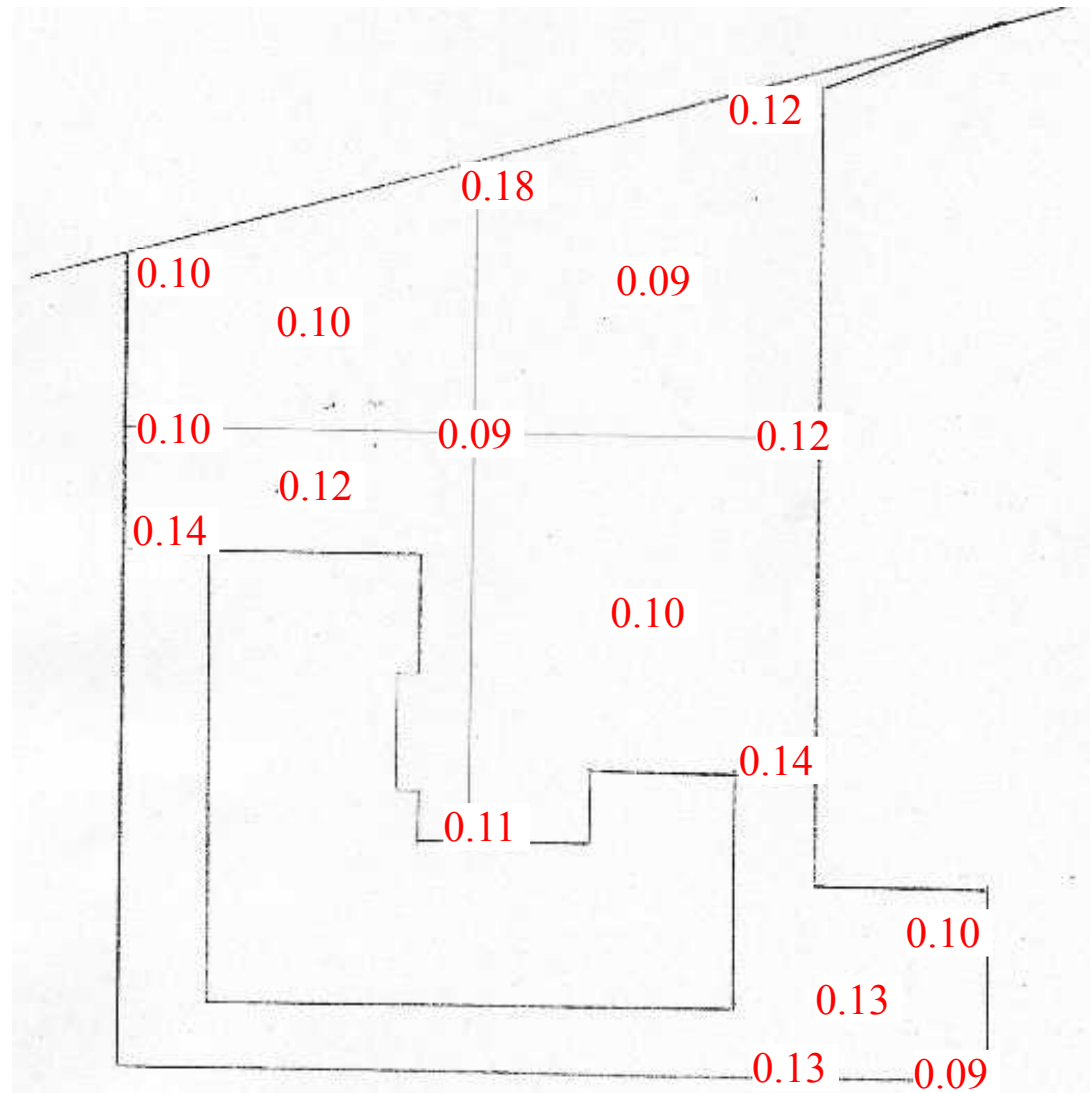

龍ヶ崎西コミュニティセンター敷地内 放射線量測定結果

赤字については、測定ポイントでの測定値。

単位：毎時マイクロシーベルト

測定の高さ：100cm

測定日：平成26年11月28日