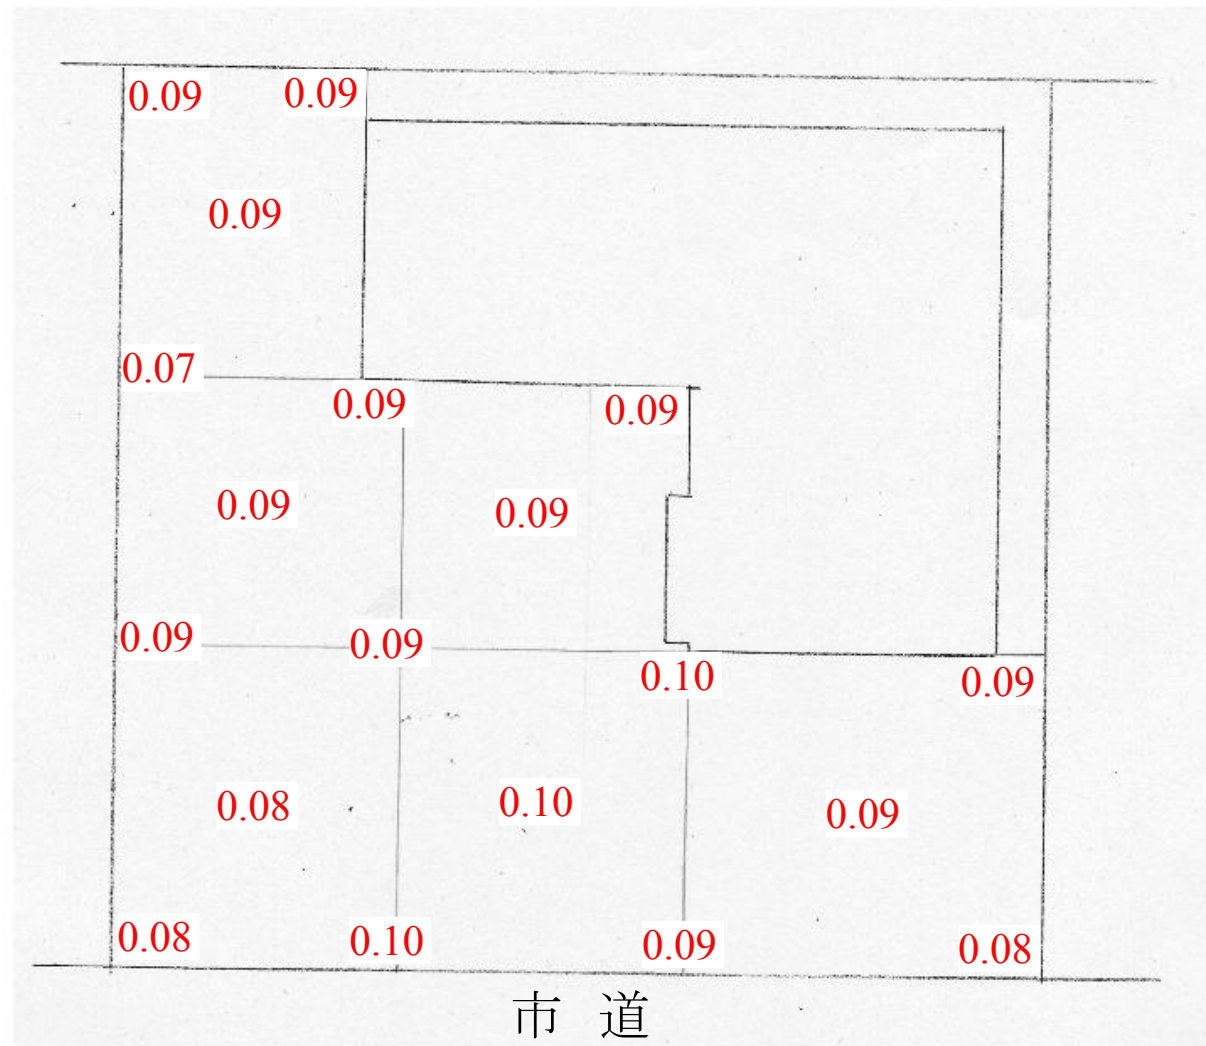

# 馴馬台コミュニティセンター敷地内 放射線量測定結果

赤字については、測定ポイントでの測定値。

単位：毎時マイクロシーベルト

測定の高さ：100cm

測定日：平成27年12月10日