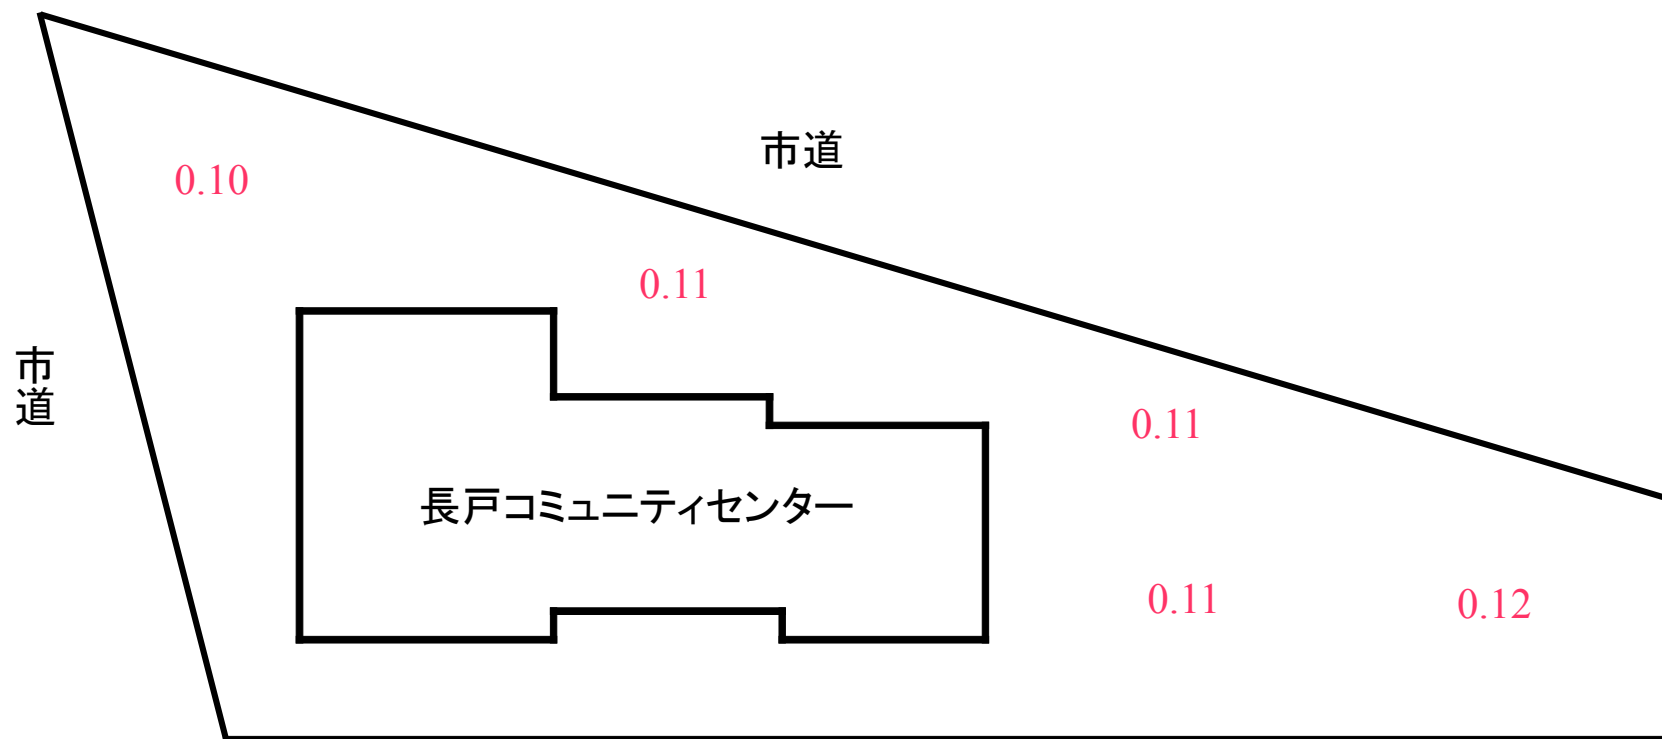

長戸コミュニティセンター敷地内 空間線量率測定結果

赤字については、測定ポイントでの測定値。
単位：毎時マイクロシーベルト
測定の高さ：100cm
測定日：平成28年12月12日