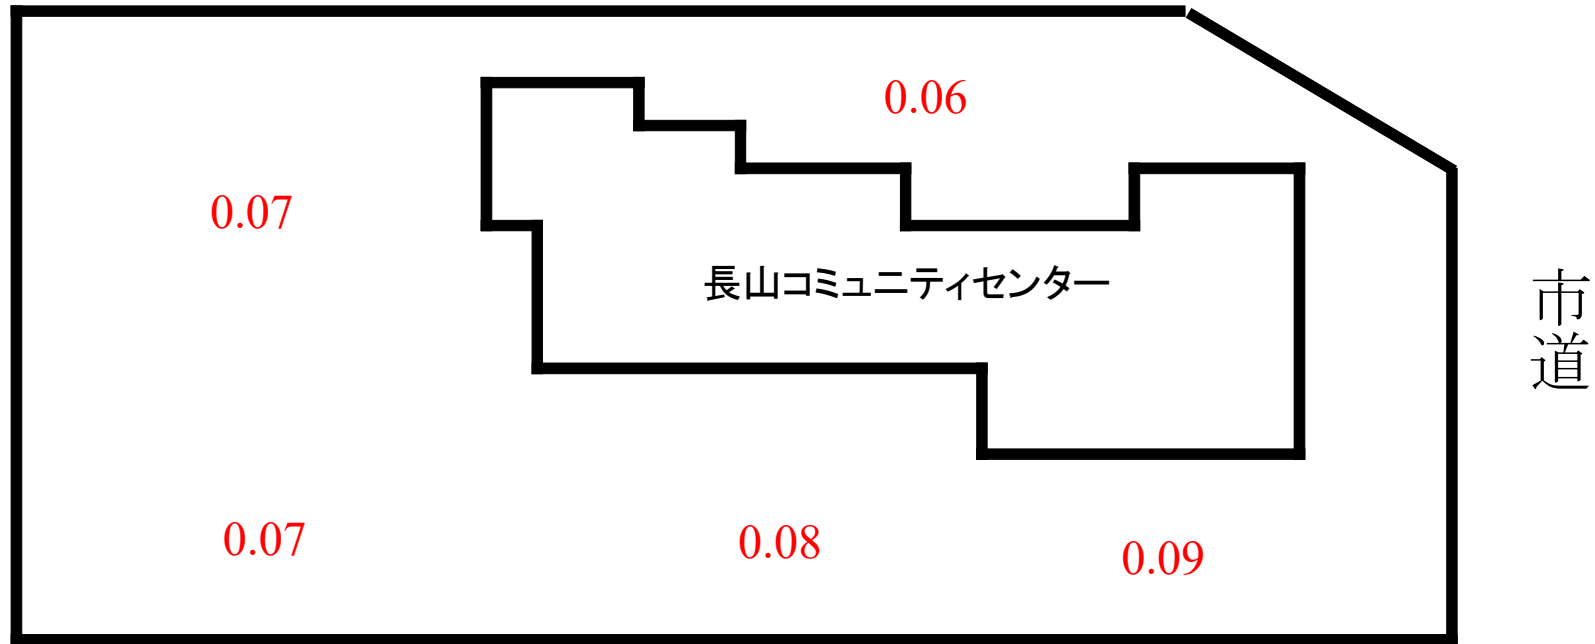

# 長山コミュニティセンター敷地内 空間線量率測定結果

市道

市道

赤字については、測定ポイントでの測定値。  
単位：毎時マイクロシーベルト  
測定の高さ：100cm  
測定日：平成30年12月21日