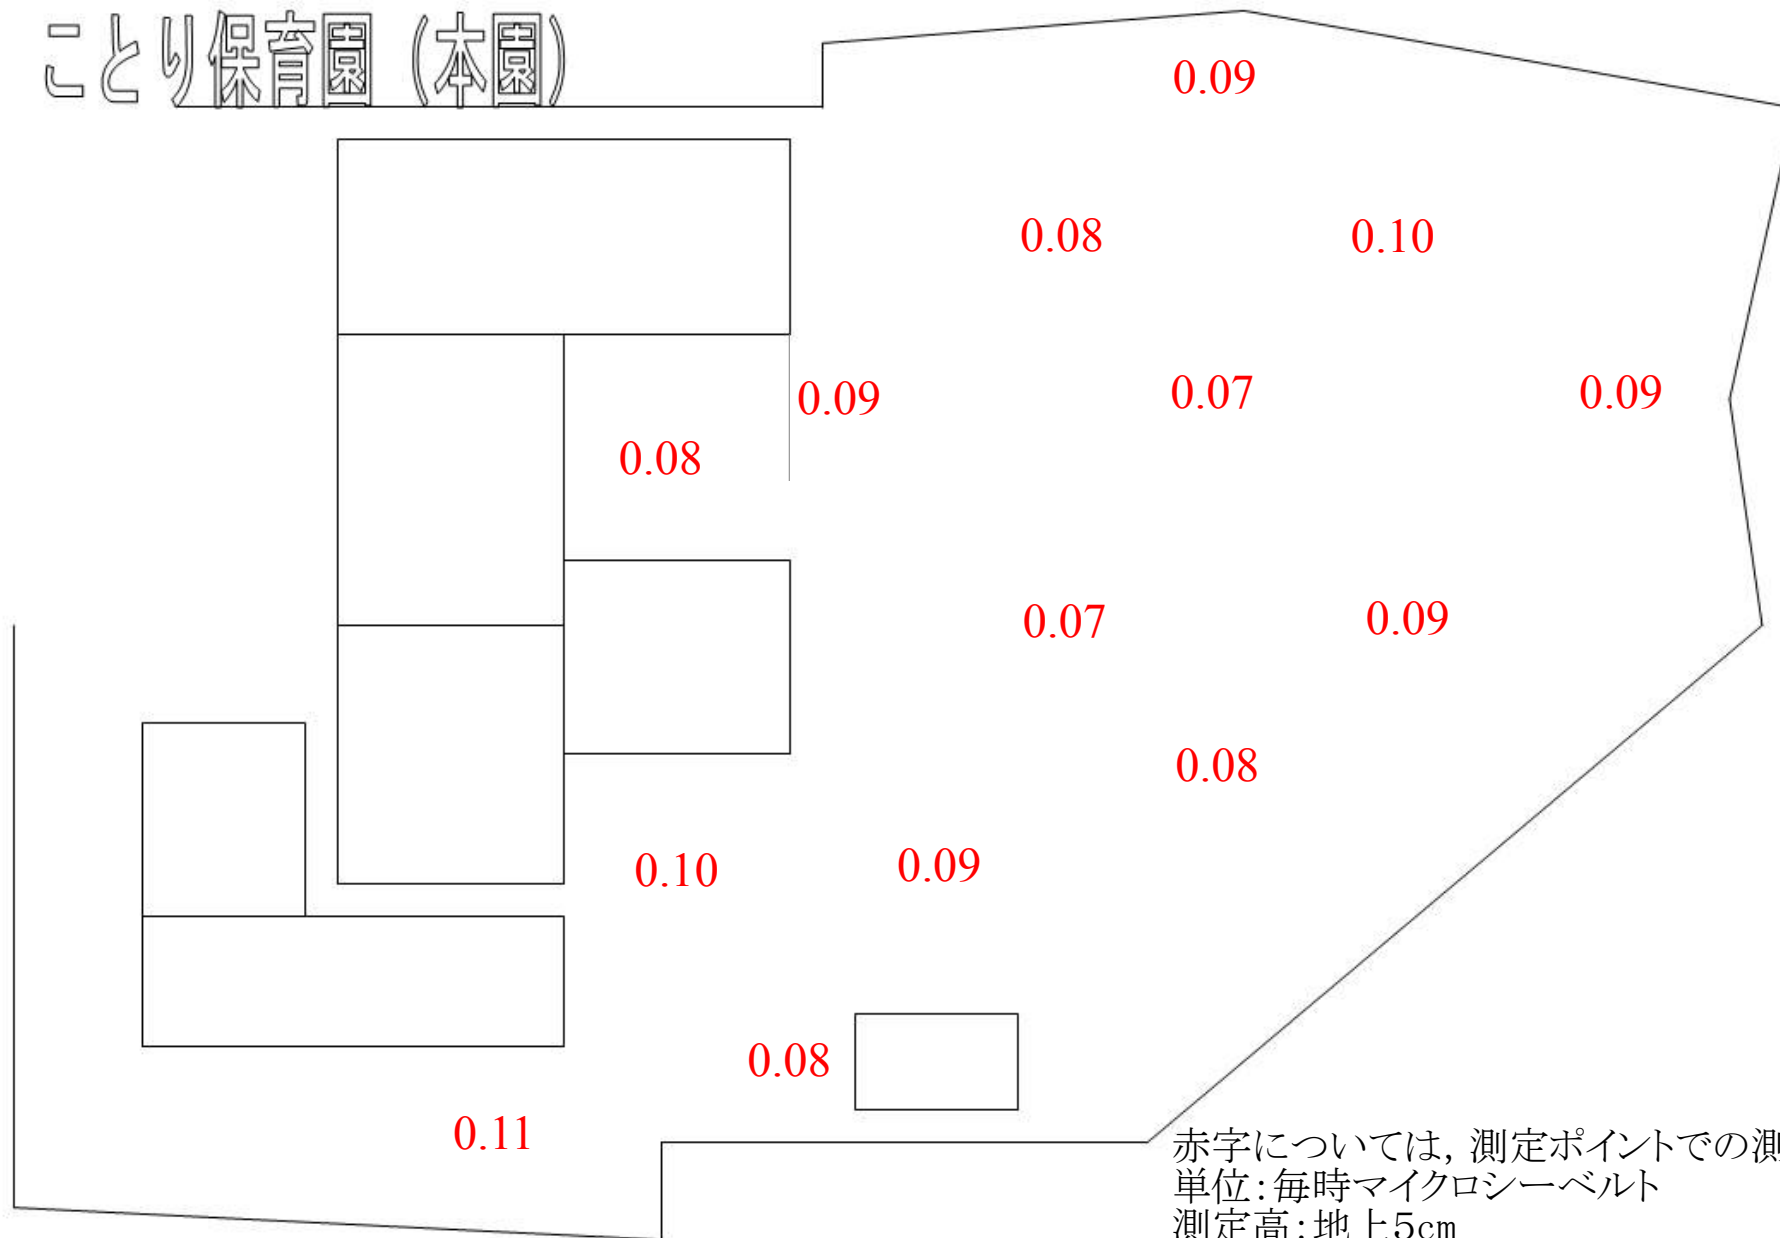

# ことり保育園 (本園)

赤字については, 測定ポイントでの測定値。  
単位: 毎時マイクロシーベルト  
測定高: 地上5cm  
測定機器: NaIシンチレーション式サーベイメータ  
(日立アロカ社製: TCS-172B)  
測定日: 平成27年9月14日