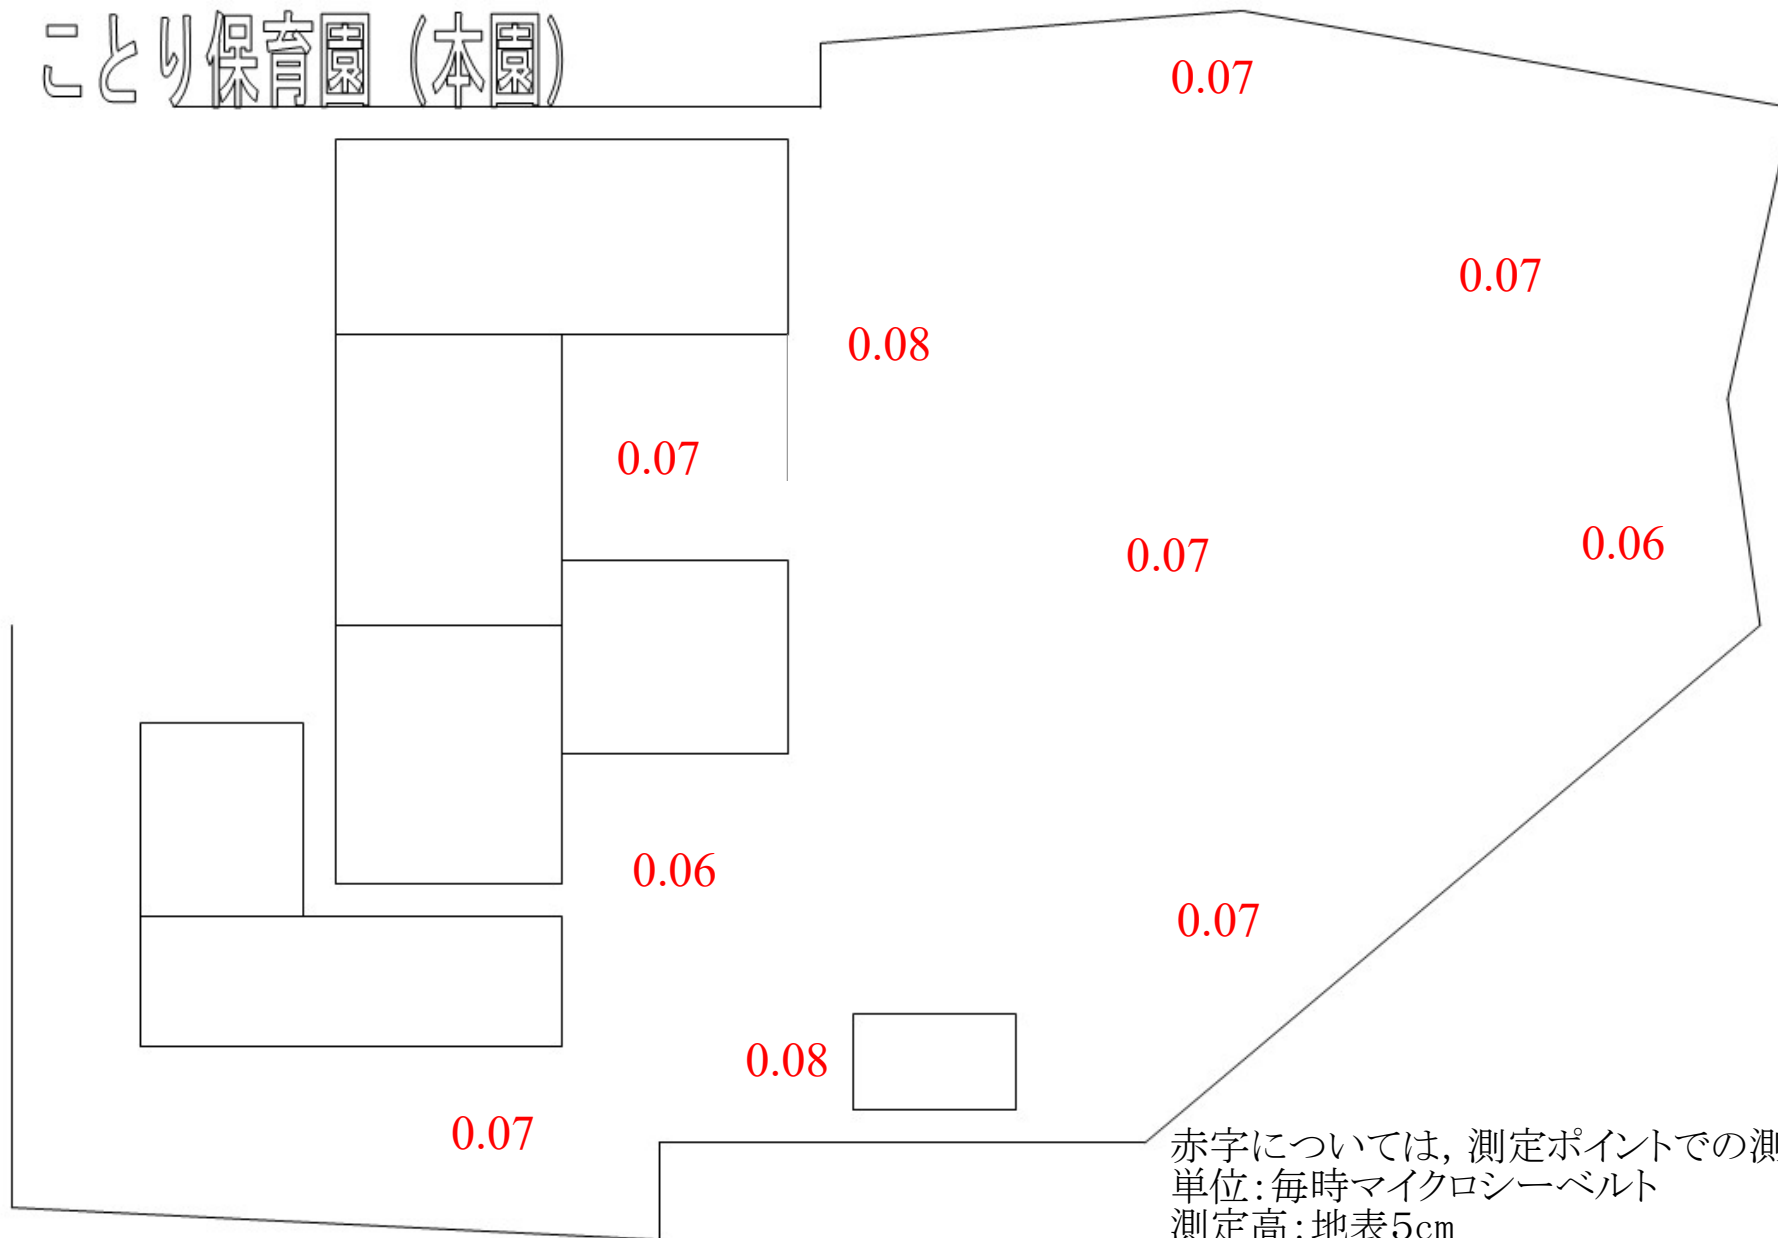

ことり保育園 (本園)

赤字については、測定ポイントでの測定値。
単位: 毎時マイクロシーベルト
測定高: 地表5cm
測定機器: NaIシンチレーション式サーベイメータ
(日立アロカ社製: TCS-172B)
測定日: 平成29年9月5日