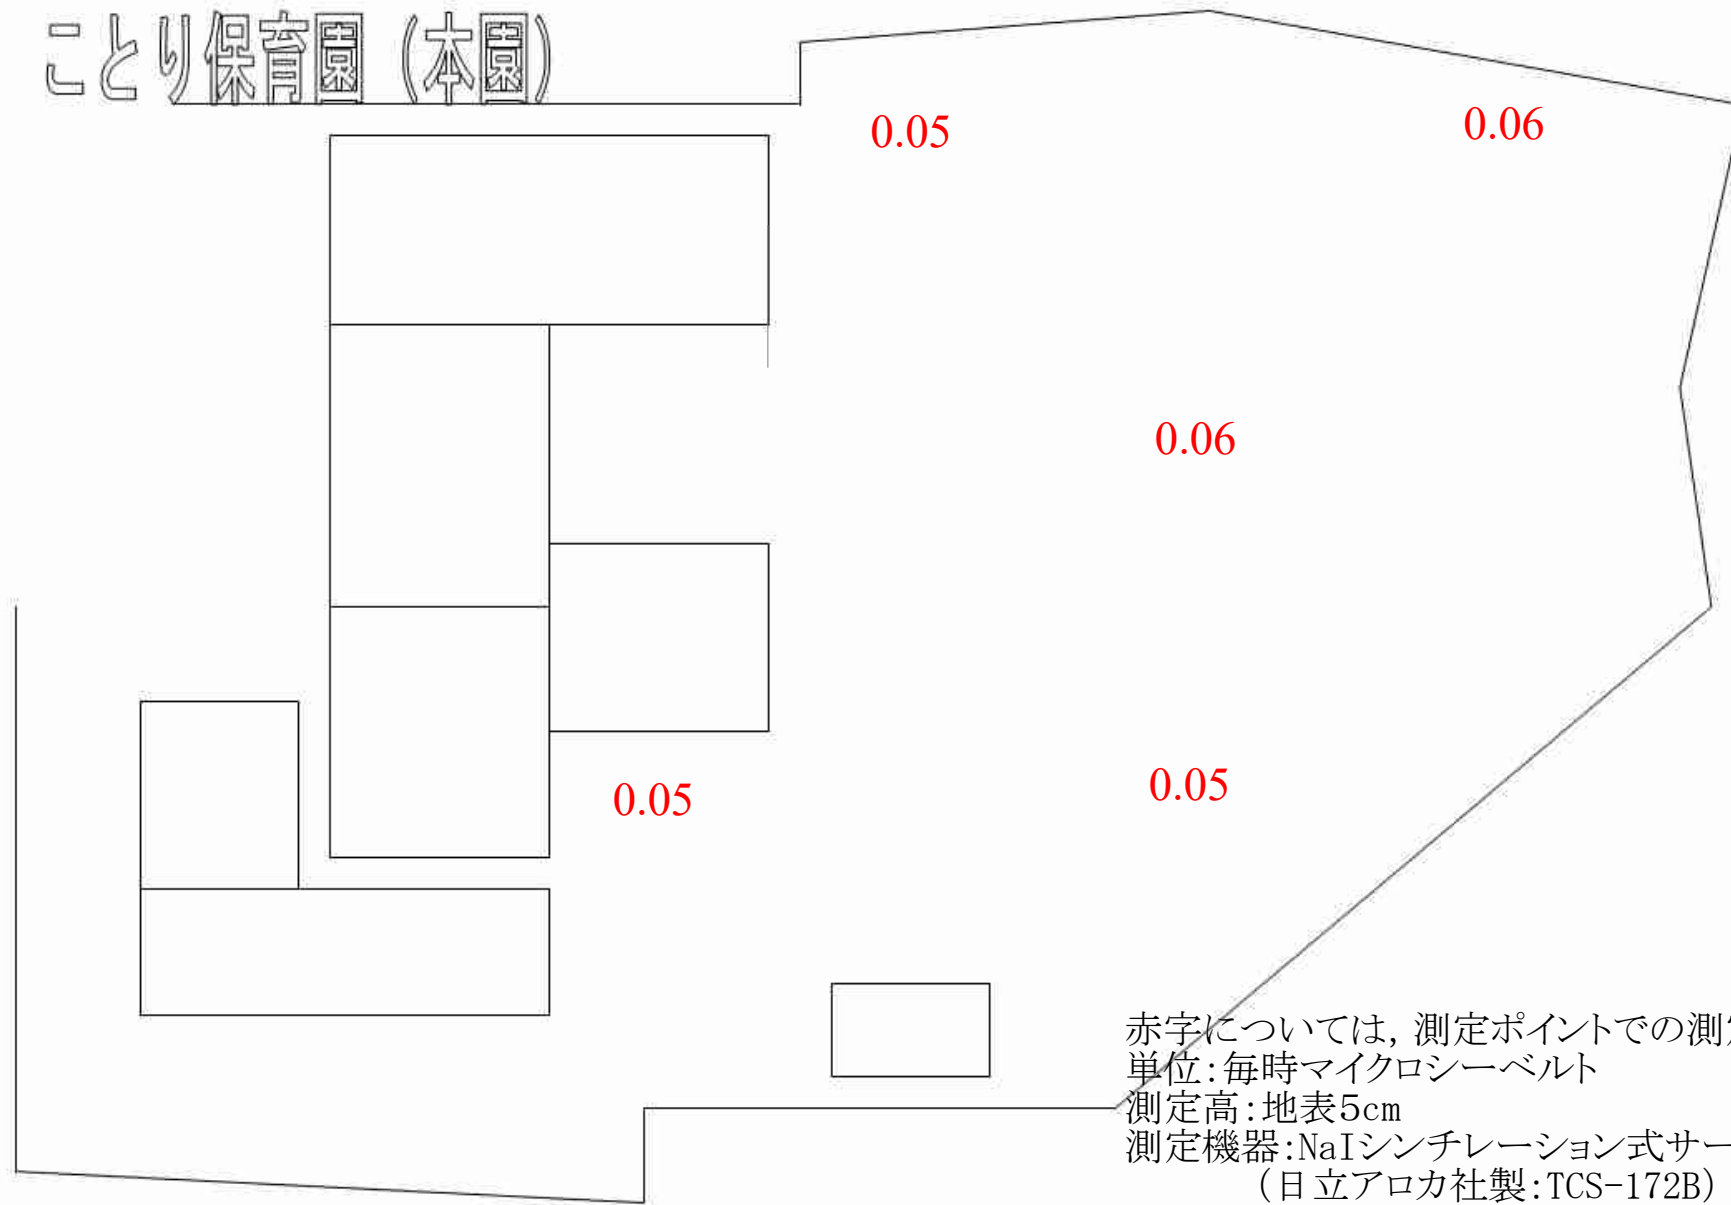

# ことり保育園 (本園)

赤字については、測定ポイントでの測定値。  
単位: 毎時マイクロシーベルト  
測定高: 地表5cm  
測定機器: NaIシンチレーション式サーベイメータ  
(日立アロカ社製: TCS-172B)  
測定日: 平成30年9月10日