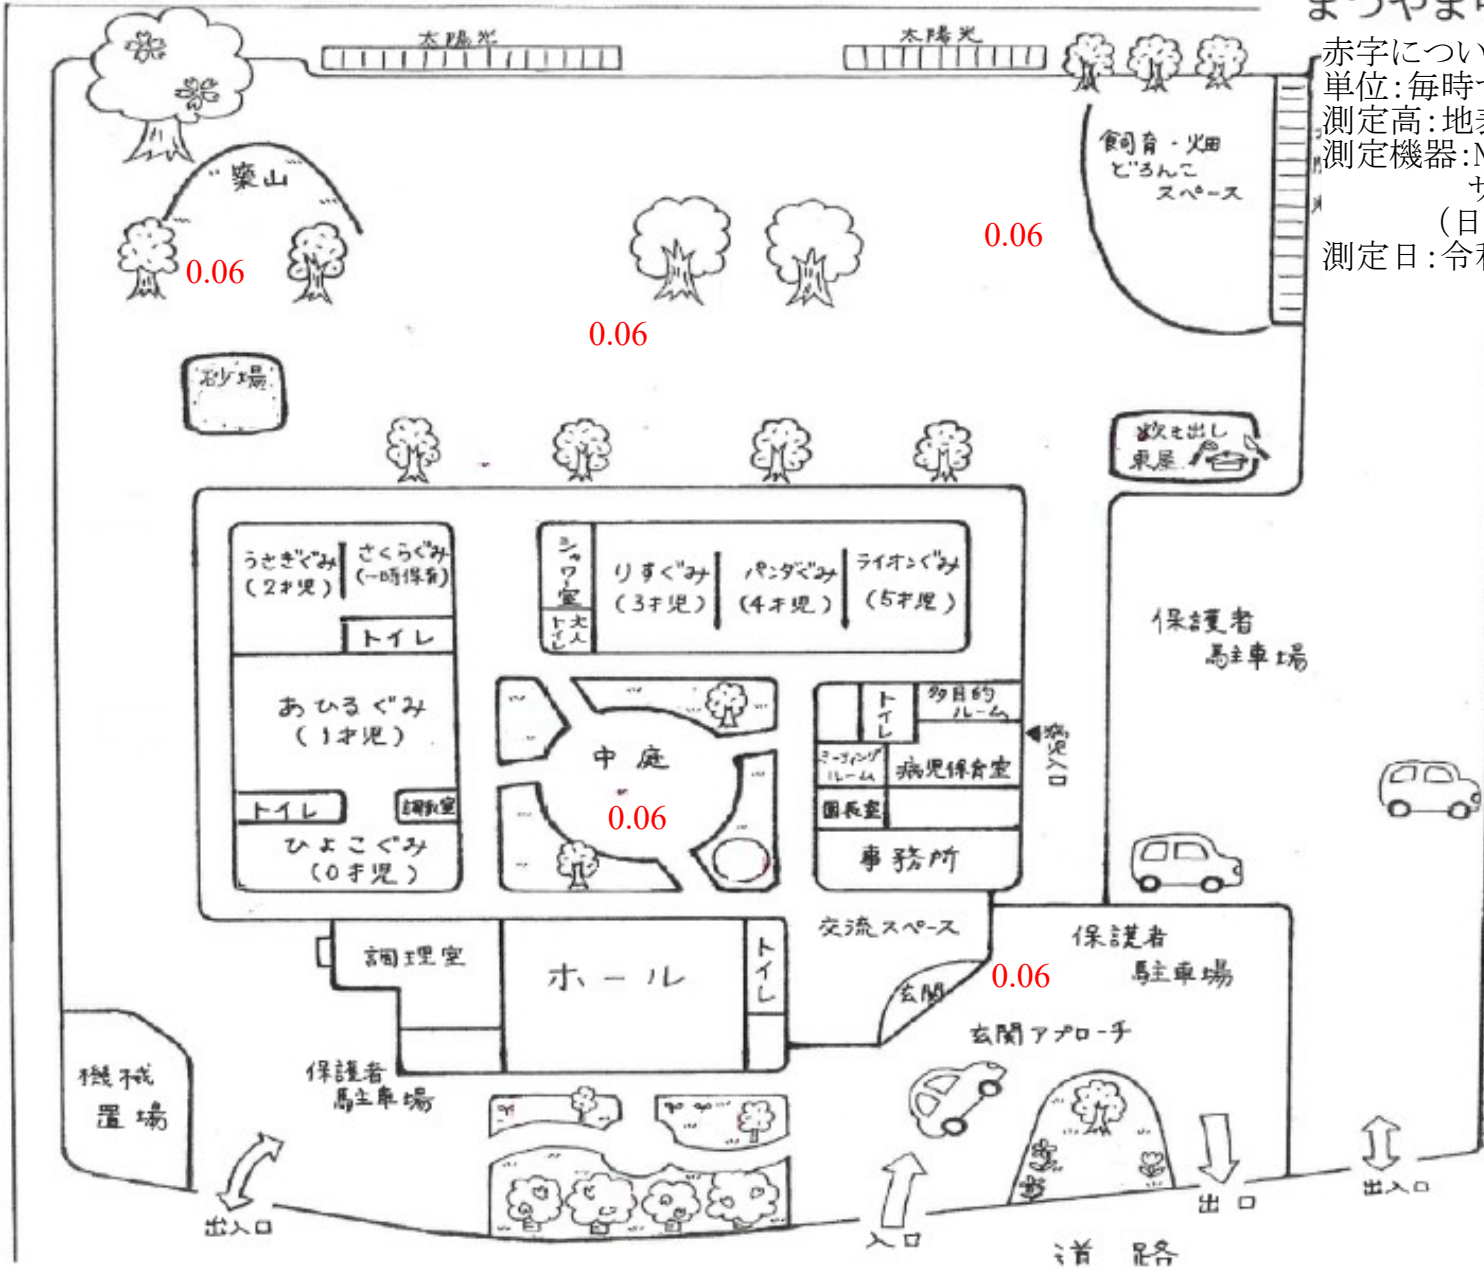

# まつやま中央保育園

赤字については、測定ポイントでの測定値。  
 単位: 毎時マイクロシーベルト  
 測定高: 地表50cm  
 測定機器: NaIシンチレーション式  
 サーベイメータ  
 (日立アロカ社製:TCS-172B)  
 測定日: 令和元年6月11日

0.06

0.06

0.06

0.06

0.06