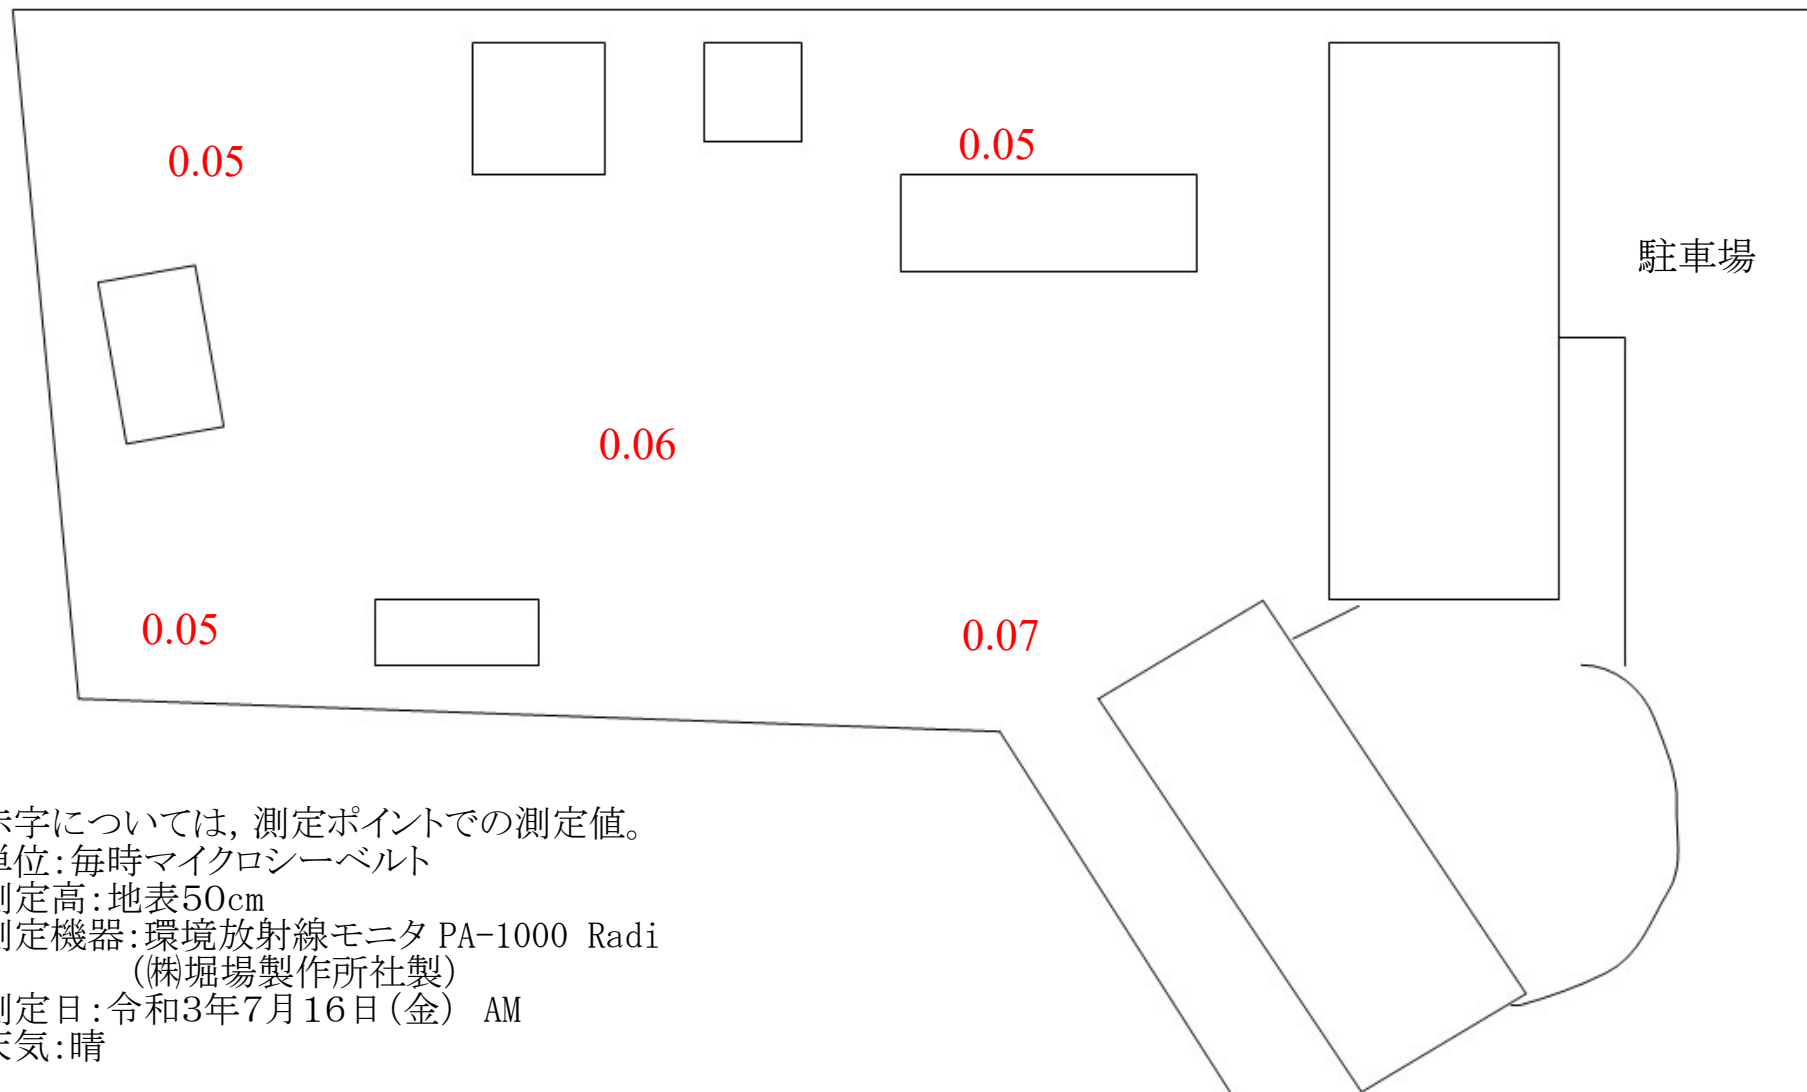

# しらはね認定こども園

赤字については、測定ポイントでの測定値。  
単位: 毎時マイクロシーベルト  
測定高: 地表50cm  
測定機器: 環境放射線モニタ PA-1000 Radi  
(株堀場製作所社製)  
測定日: 令和3年7月16日(金) AM  
天気: 晴