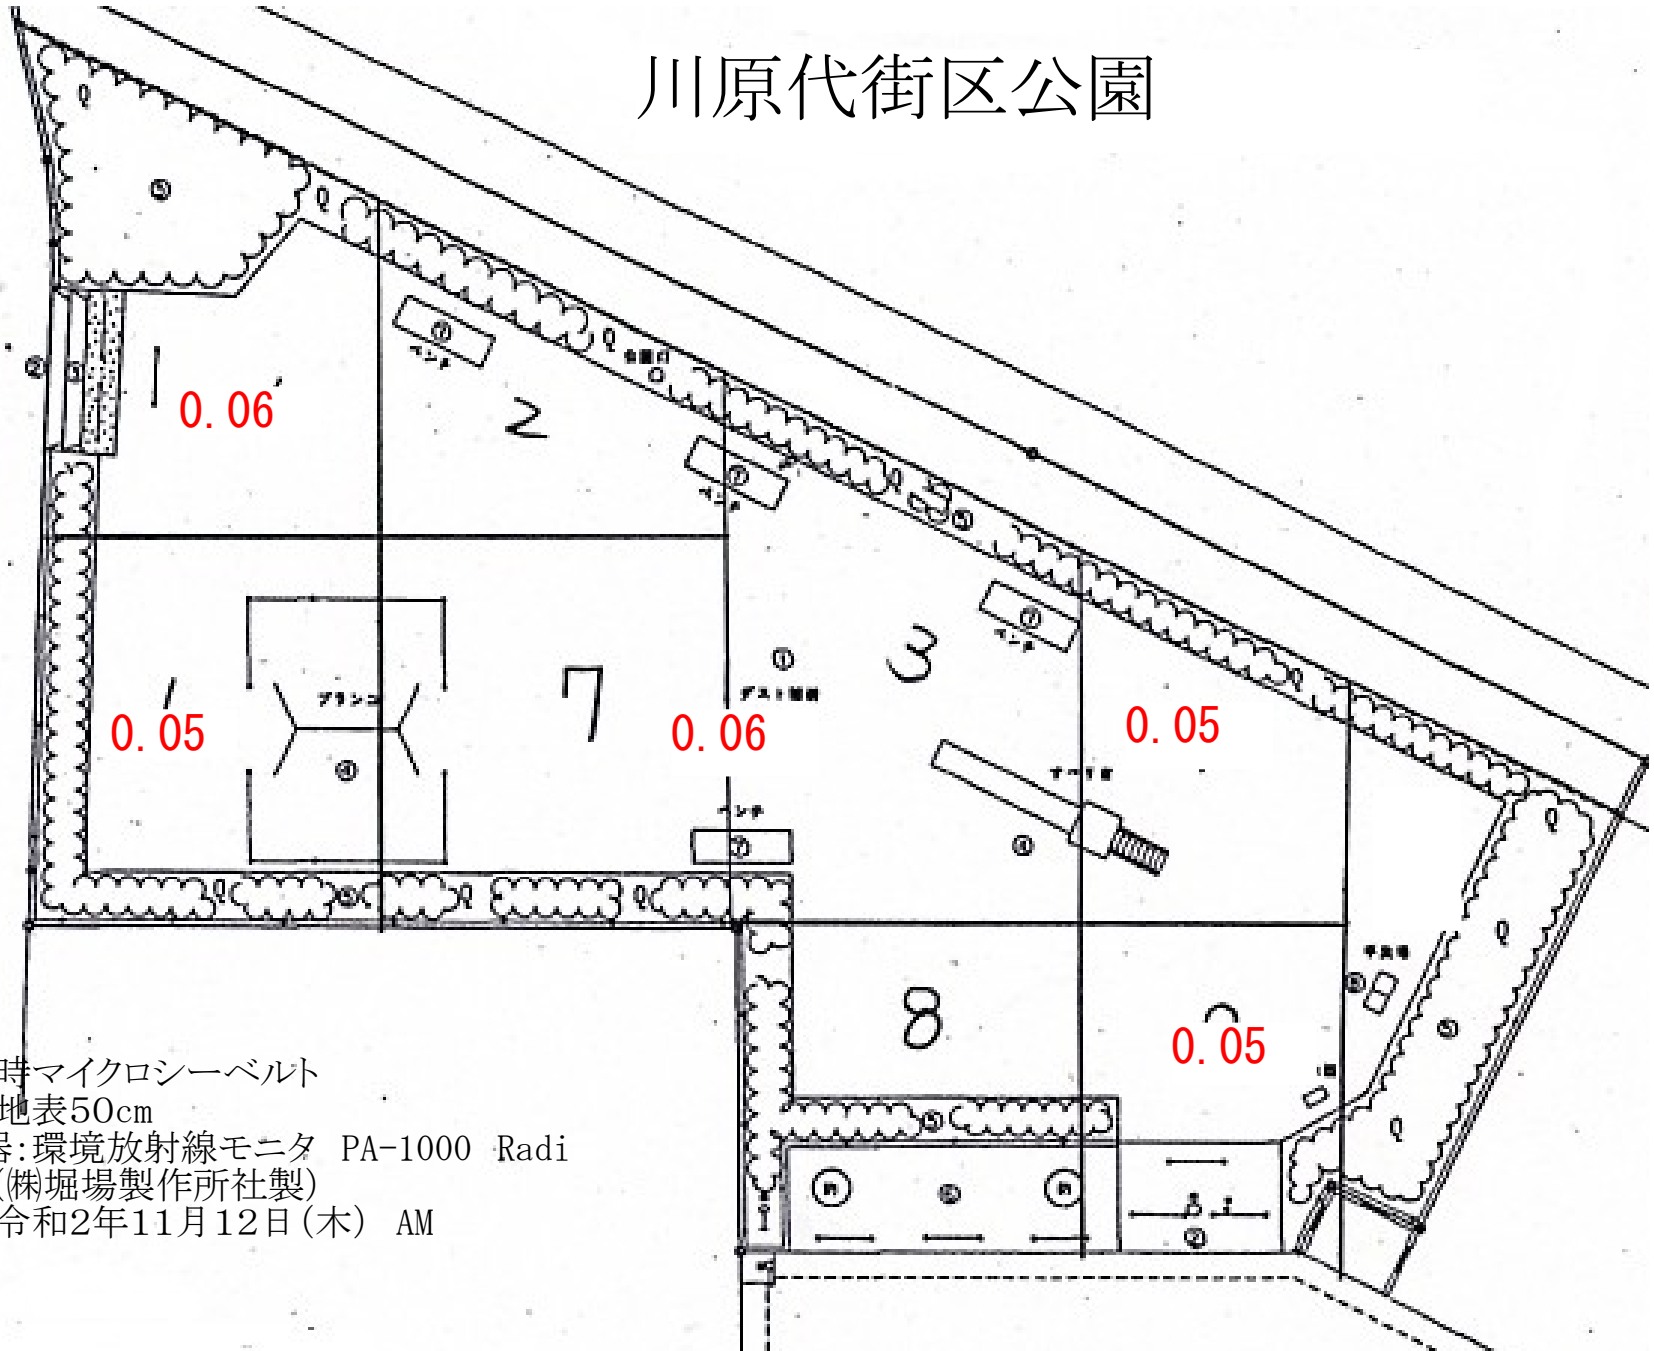

# 川原代街区公園

単位: 毎時マイクロシーベルト

測定高: 地表50cm

測定機器: 環境放射線モニタ PA-1000 Radi  
(株堀場製作所製)

測定日: 令和2年11月12日(木) AM

天気: 晴