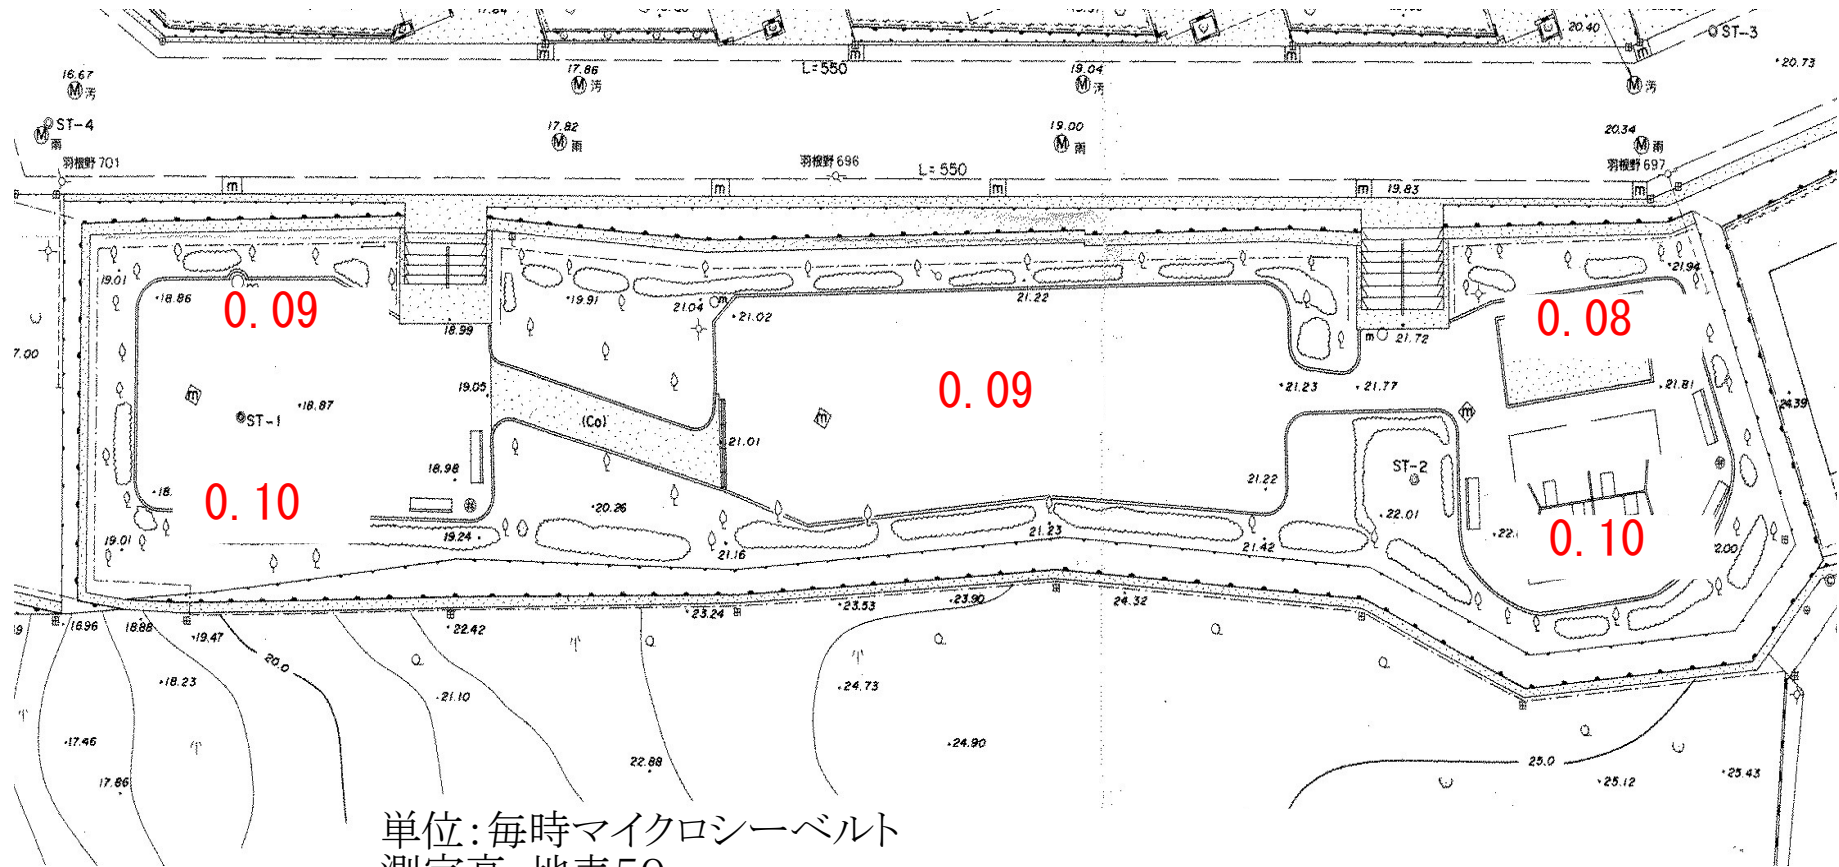

# 北方公園

単位: 毎時マイクロシーベルト

測定高: 地表50cm

測定機器: NaIシンチレーション式サーベイメータ

(日立アロカ社製: TCS-172B)

測定日: 令和2年10月22日(木) AM

天気: 曇