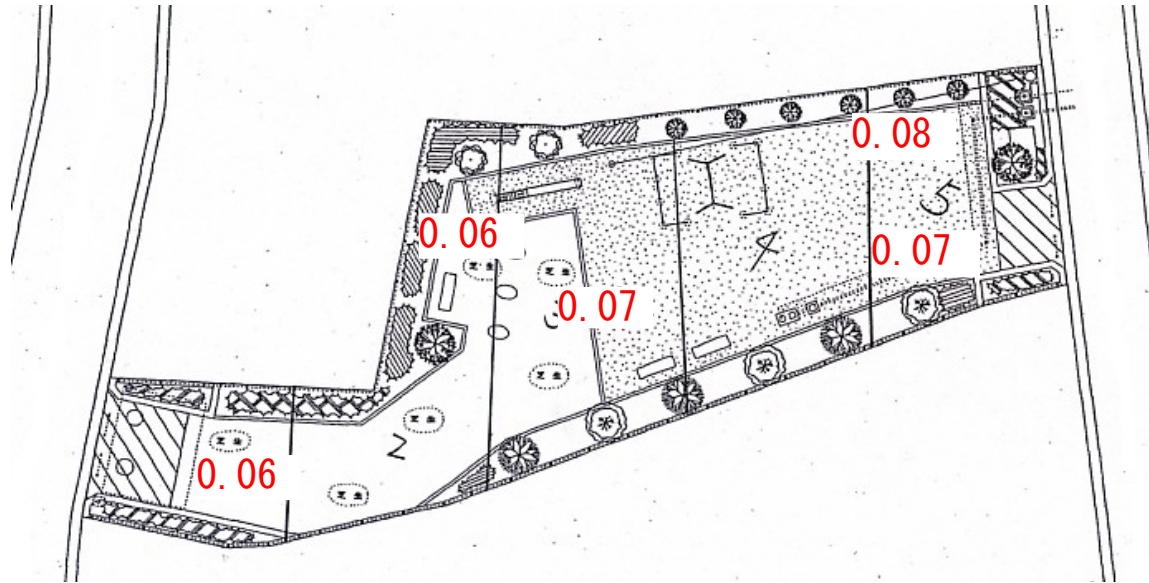

佐貫西あじさい街区公園

単位: 毎時マイクロシーベルト

測定高: 地表50cm

測定機器: 環境放射線モニタ PA-1000 Radi
(株堀場製作所社製)

測定日: 令和3年9月16日(木) AM

天気: 晴