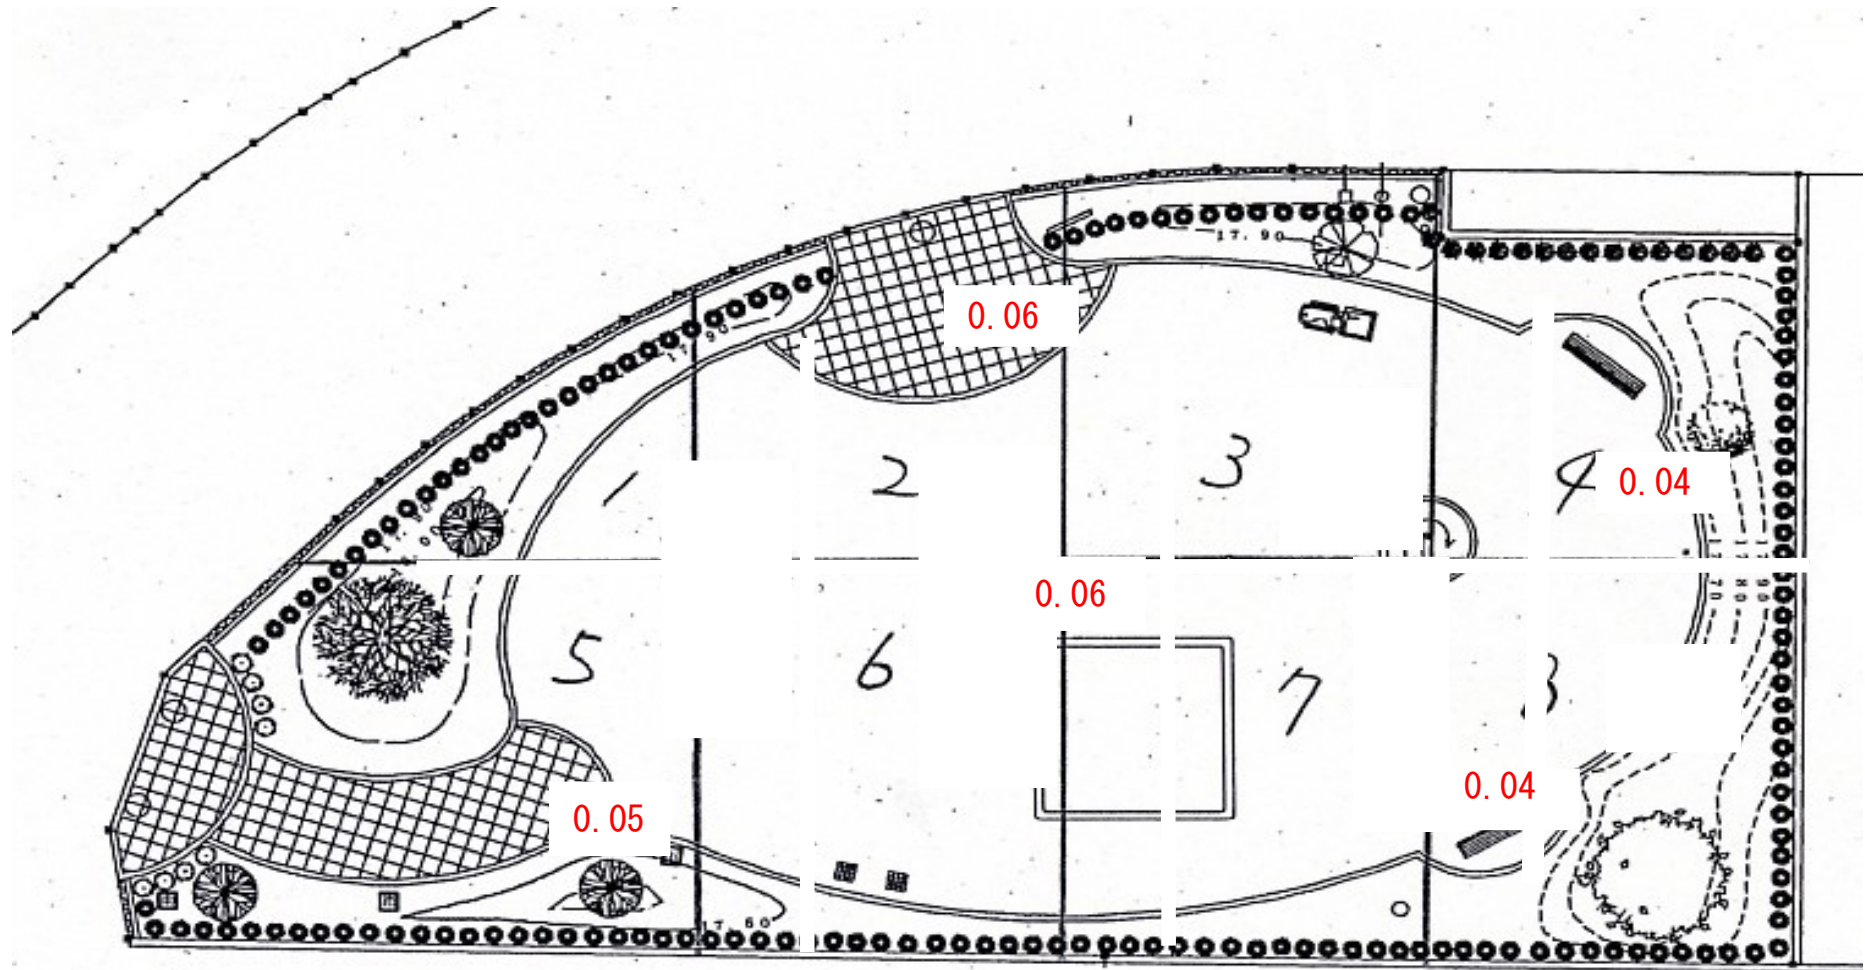

松葉第五街区公園

単位: 毎時マイクロシーベルト

測定高: 地表50cm

測定機器: 環境放射線モニタ PA-1000 Radi

(株堀場製作所社製)

測定日: 令和3年9月27日(火) PM

天気: 晴