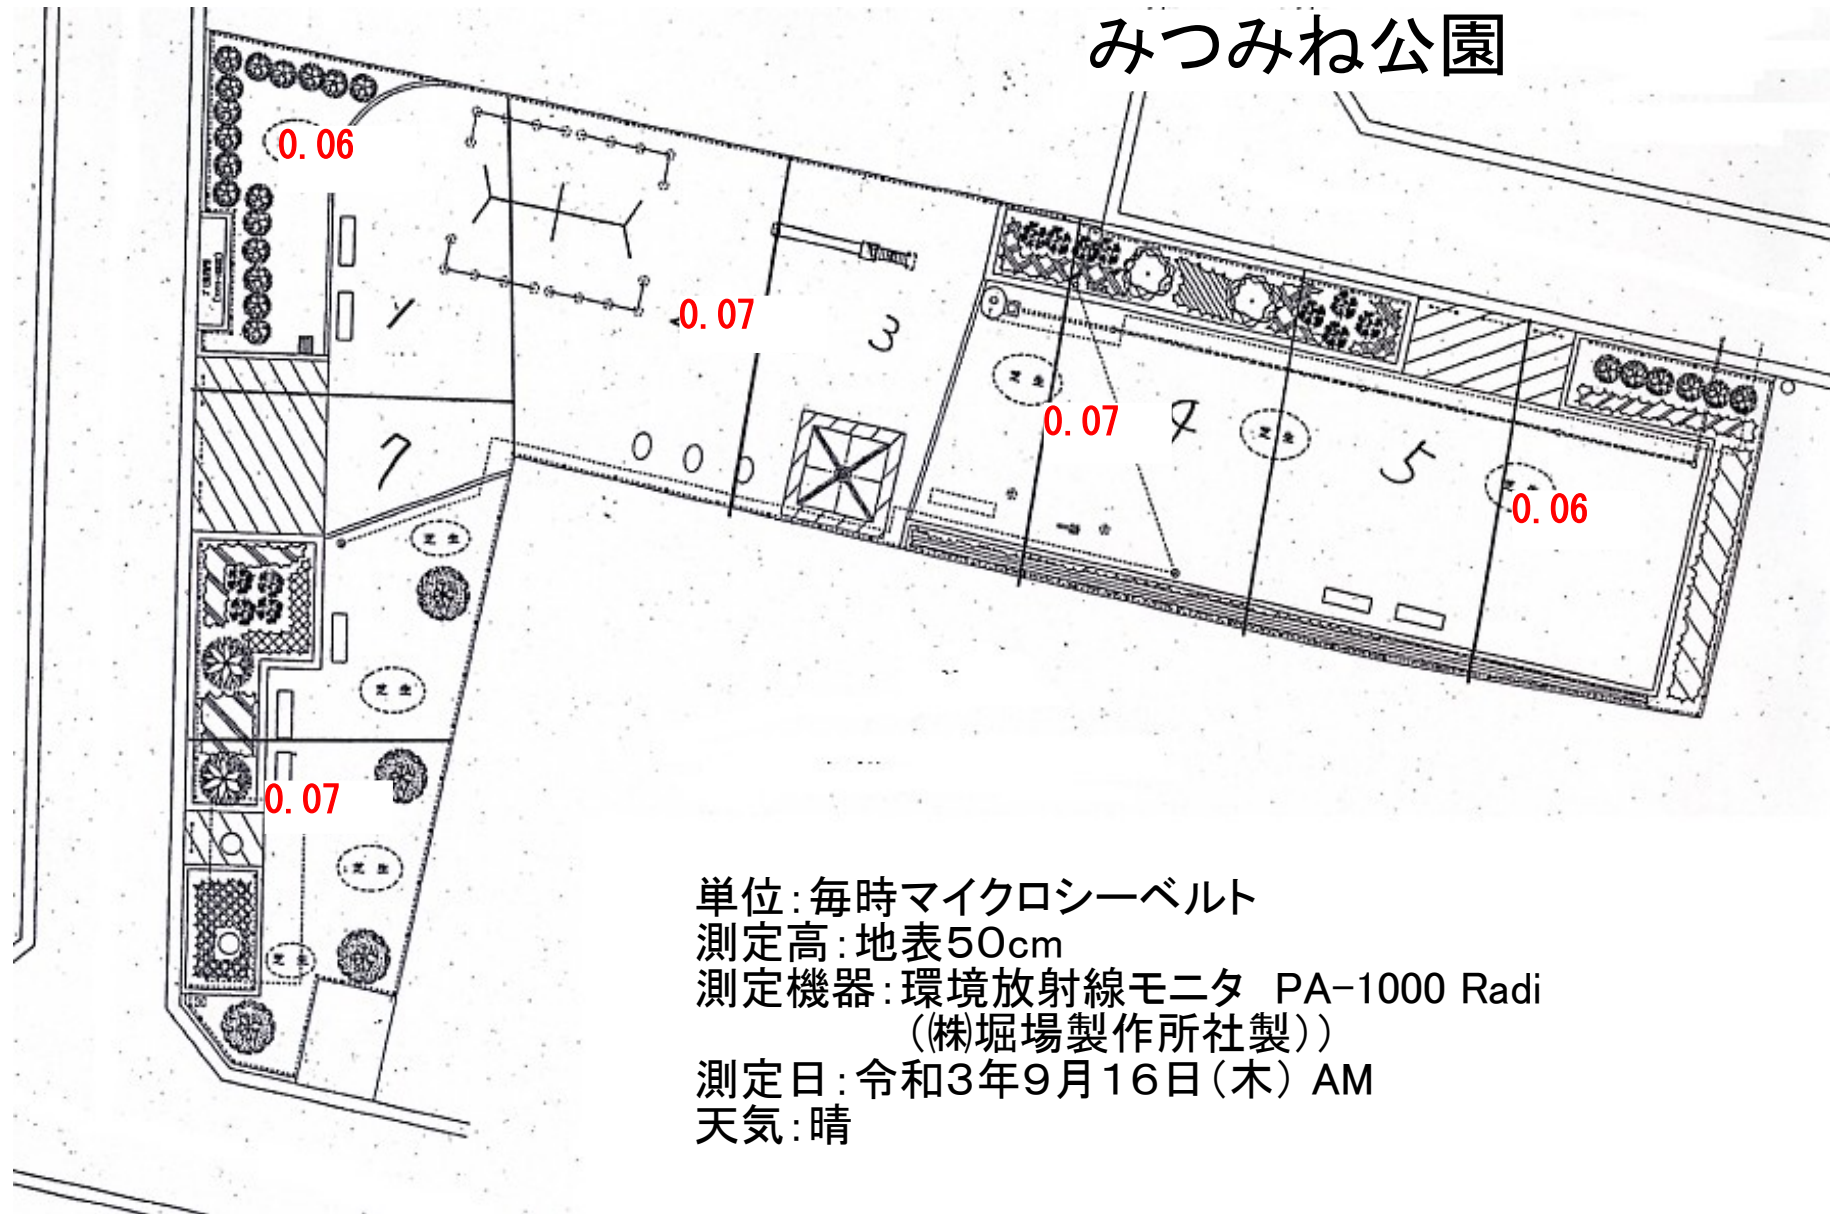

みつみね公園

単位: 毎時マイクロシーベルト

測定高: 地表50cm

測定機器: 環境放射線モニタ PA-1000 Radi
(株堀場製作所社製)

測定日: 令和3年9月16日(木) AM

天気: 晴