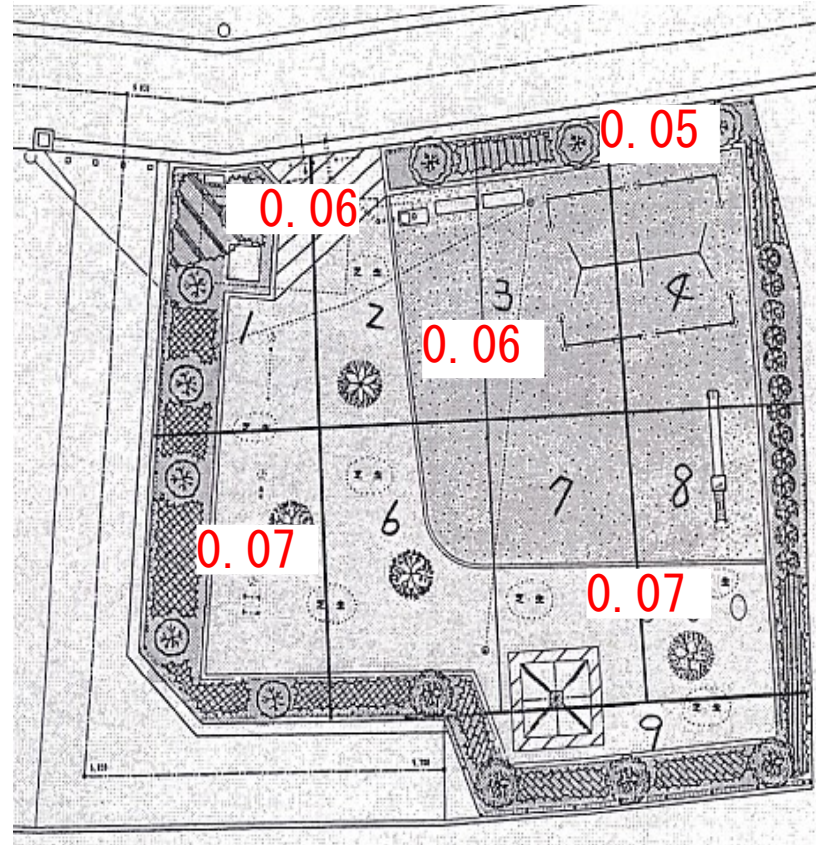

佐貫西つつじ街区公園

黒字数字の表示位置については、測定エリア。

赤字については、測定ポイントでの測定値。

単位：毎時マイクロシーベルト

測定高：地表50cm

測定機器：環境放射線モニタ PA-1000 Radi

(株)堀場製作所社製)

測定日：令和3年9月16日(木) AM