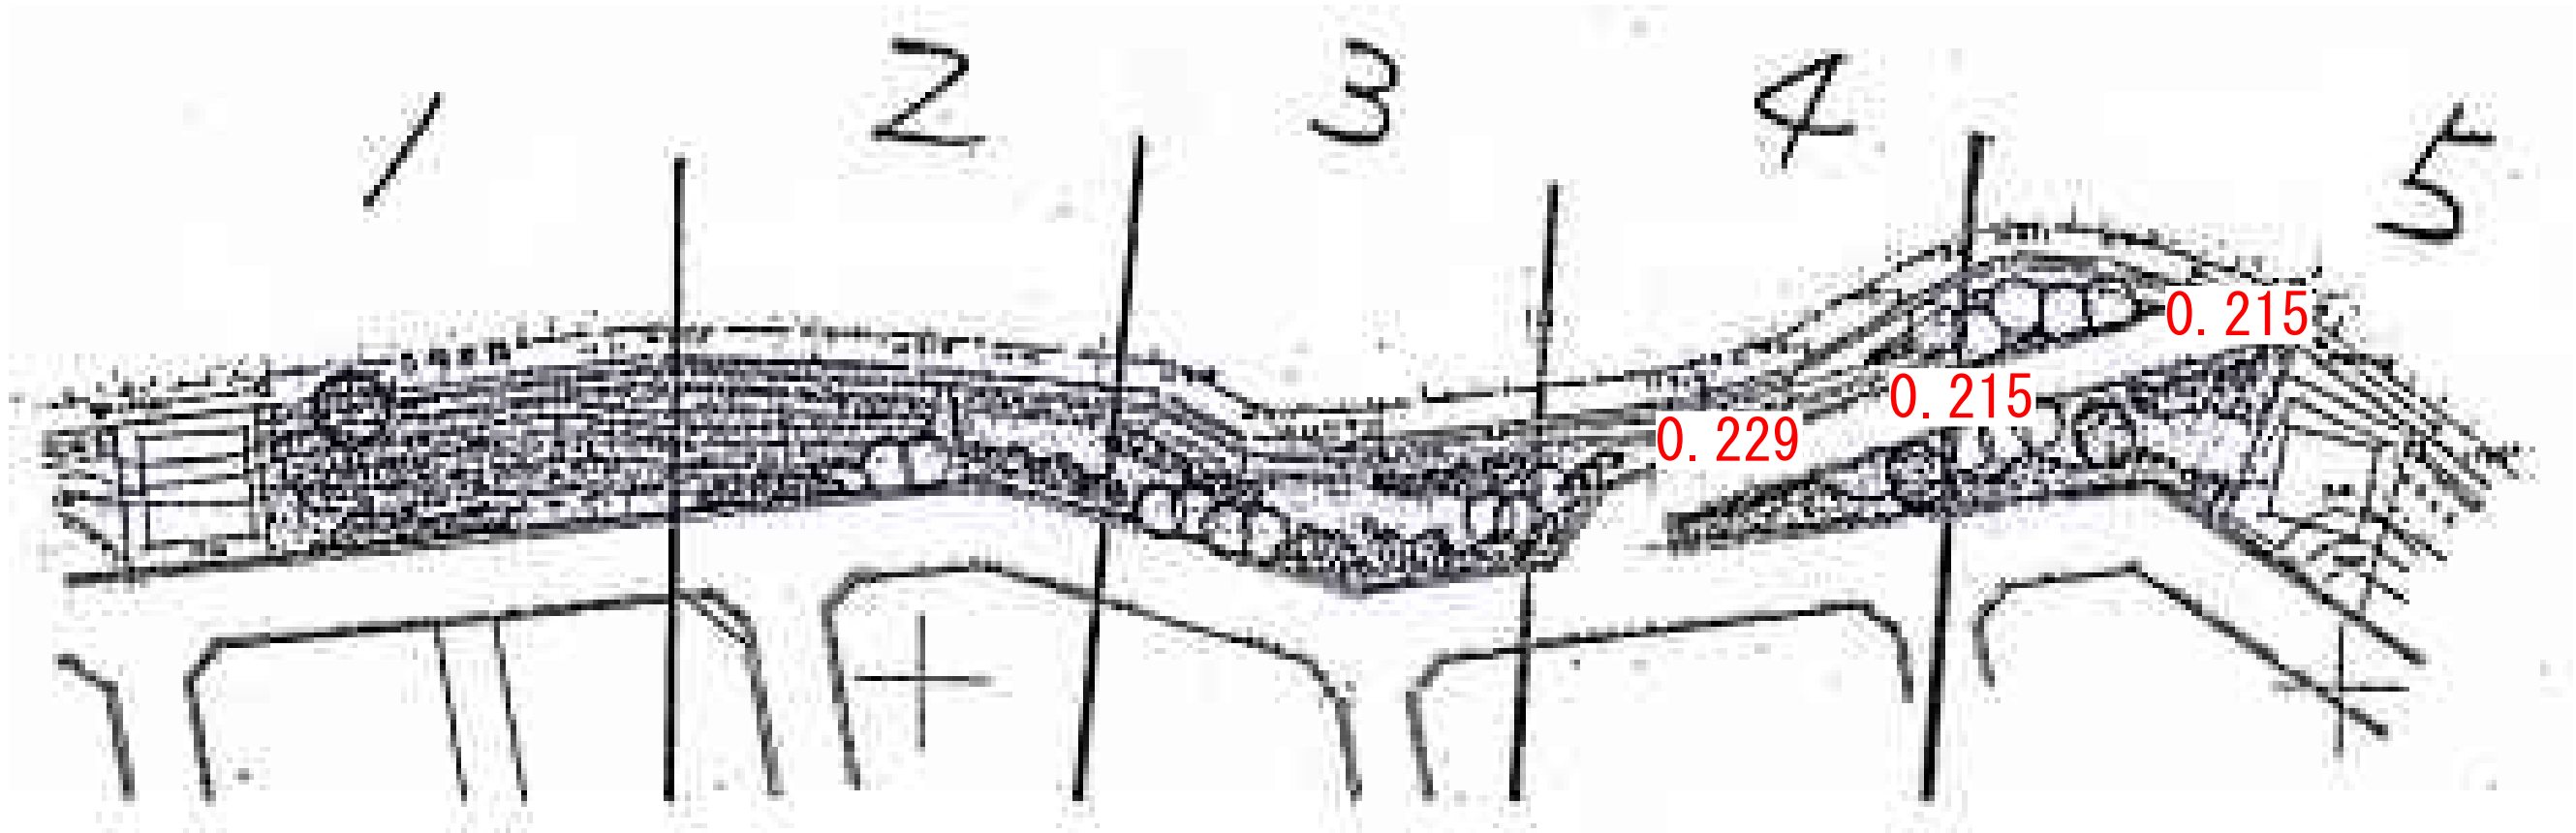

## 2号緑地

黒字数字の表示位置については、測定エリア。  
赤字については、測定ポイントでの測定値。  
単位：毎時マイクロシーベルト  
(測定日：平成24年1月25日)