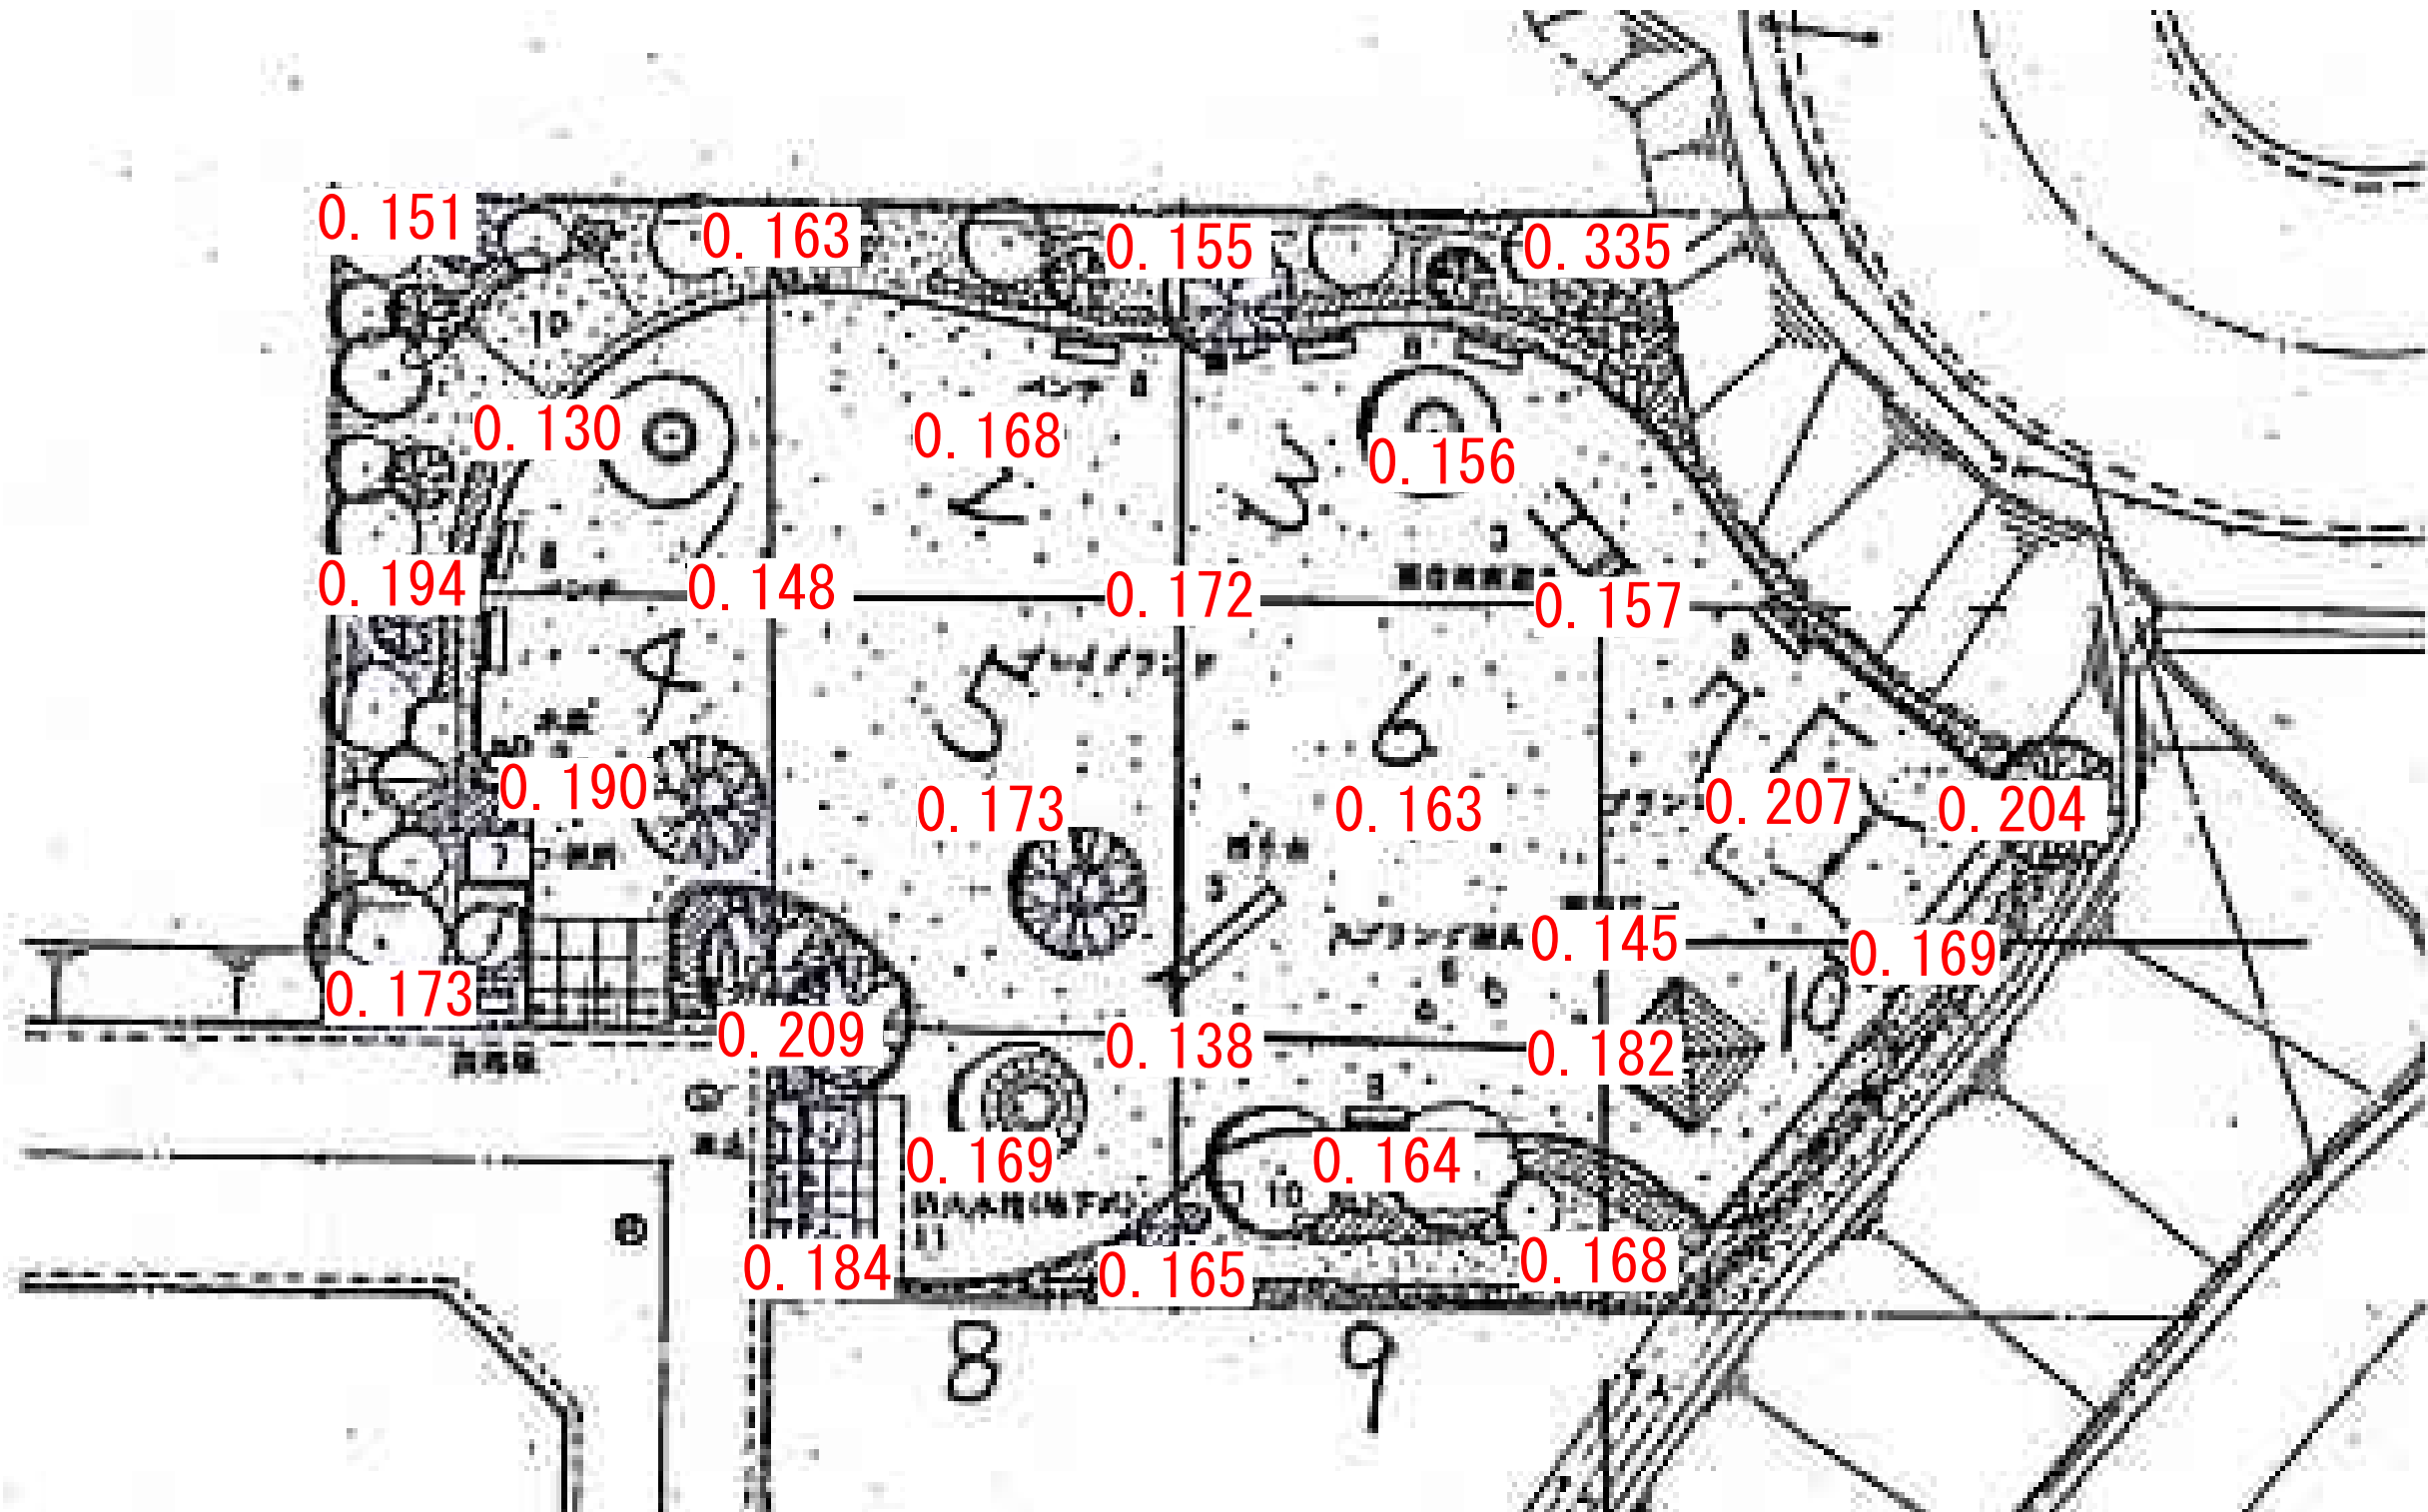

# 中根台第二街区公園

黒字数字の表示位置については、測定エリア。  
赤字については、測定ポイントでの測定値。  
単位：毎時マイクロシーベルト  
(測定日：平成24年1月12日)