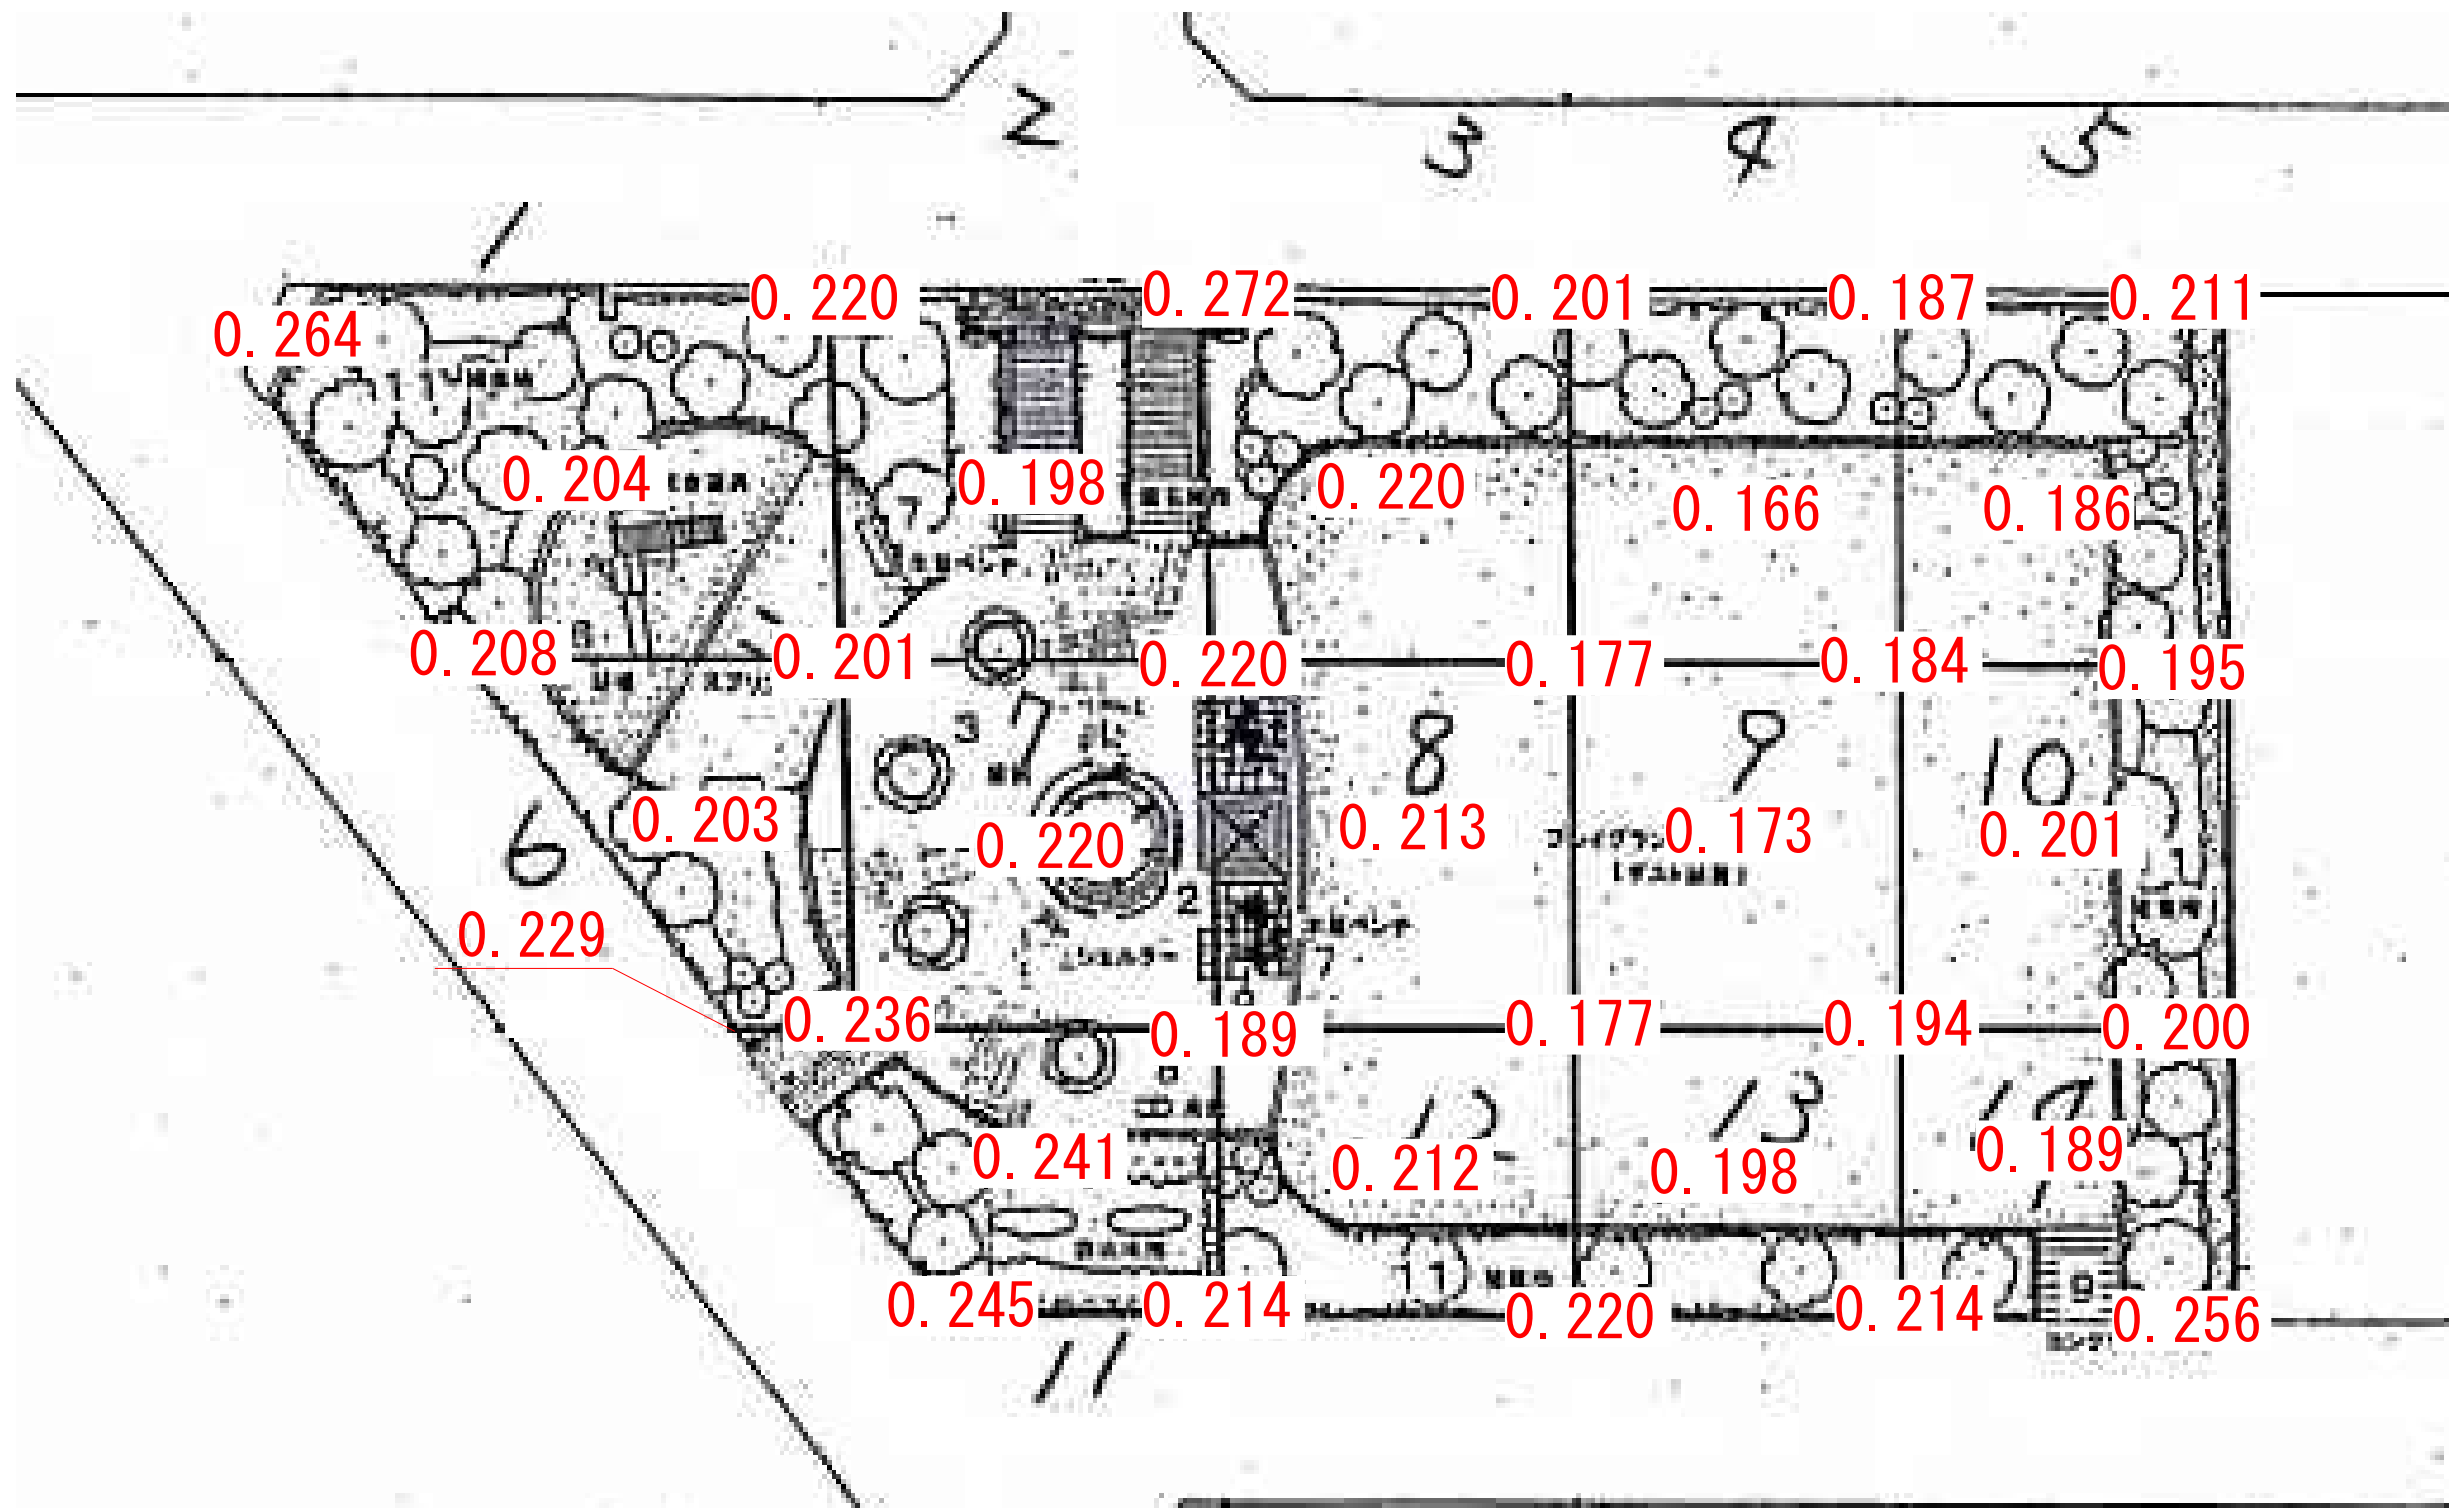

藤ヶ丘第一街区公園

黒字数字の表示位置については、測定エリア。
赤字については、測定ポイントでの測定値。
単位：毎時マイクロシーベルト
(測定日：平成23年12月19日)