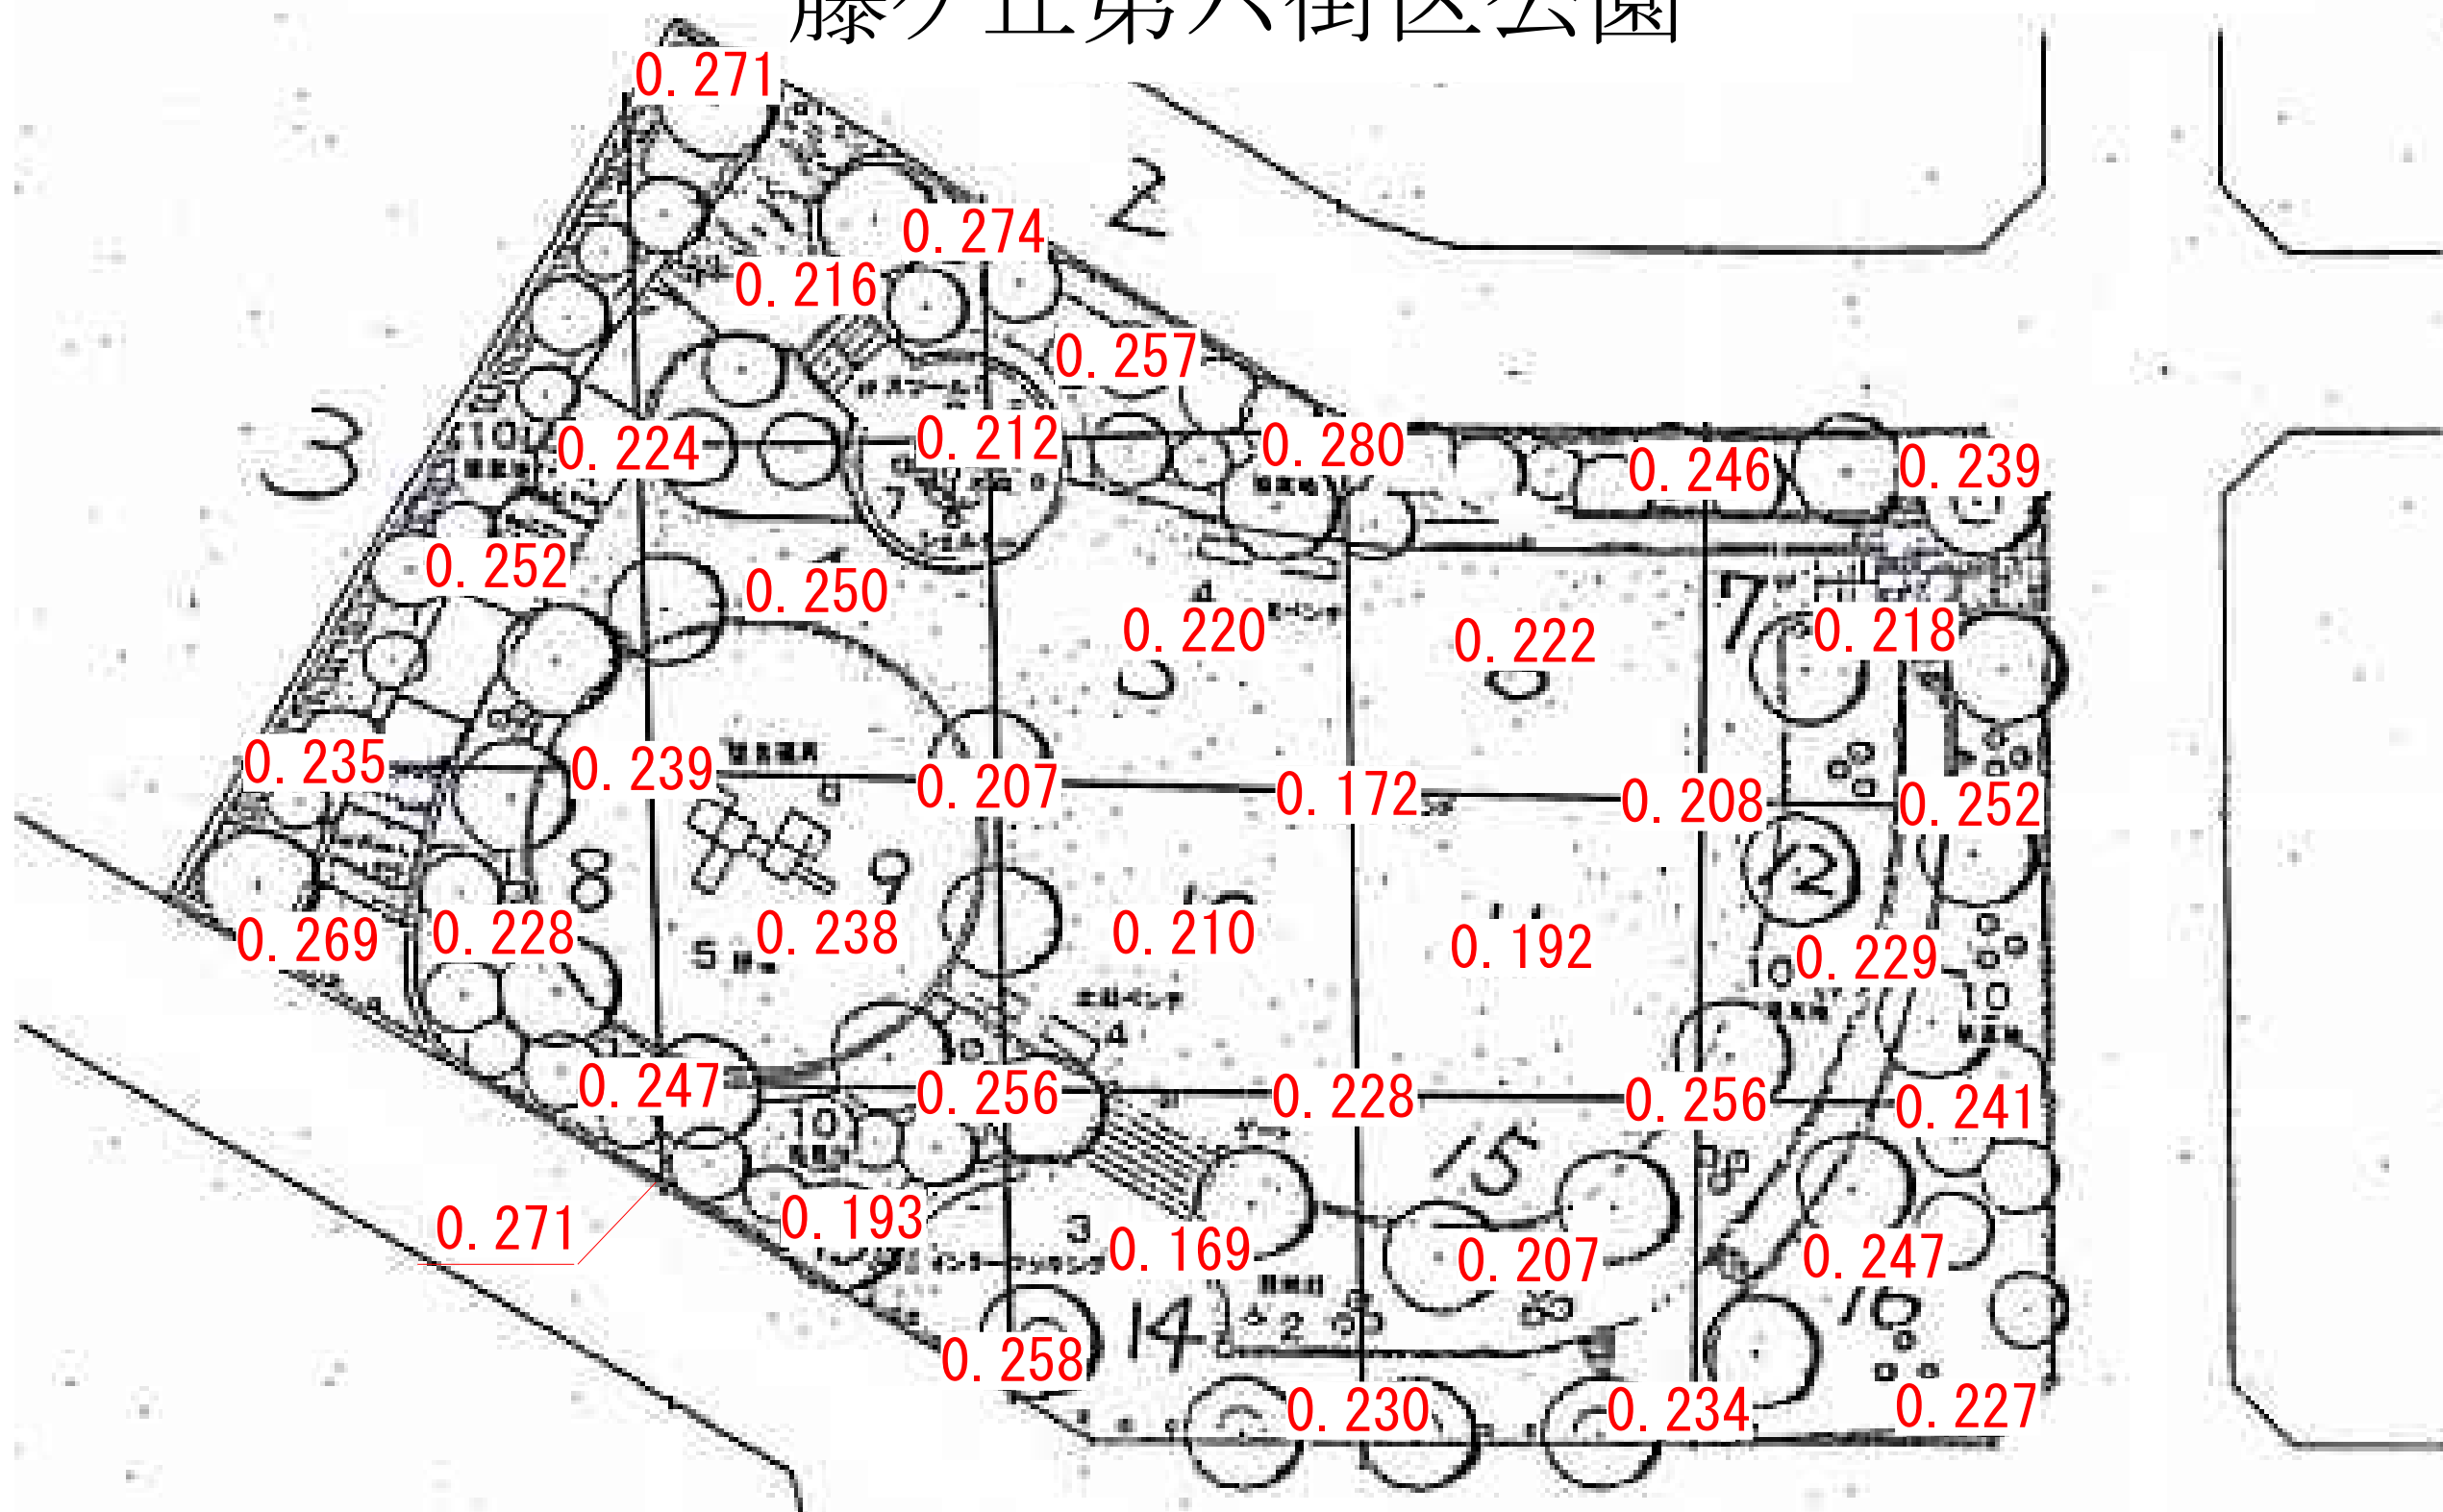

藤ヶ丘第六街区公園

黒字数字の表示位置については、測定エリア。
赤字については、測定ポイントでの測定値。
単位：毎時マイクロシーベルト
(測定日：平成24年1月30日)