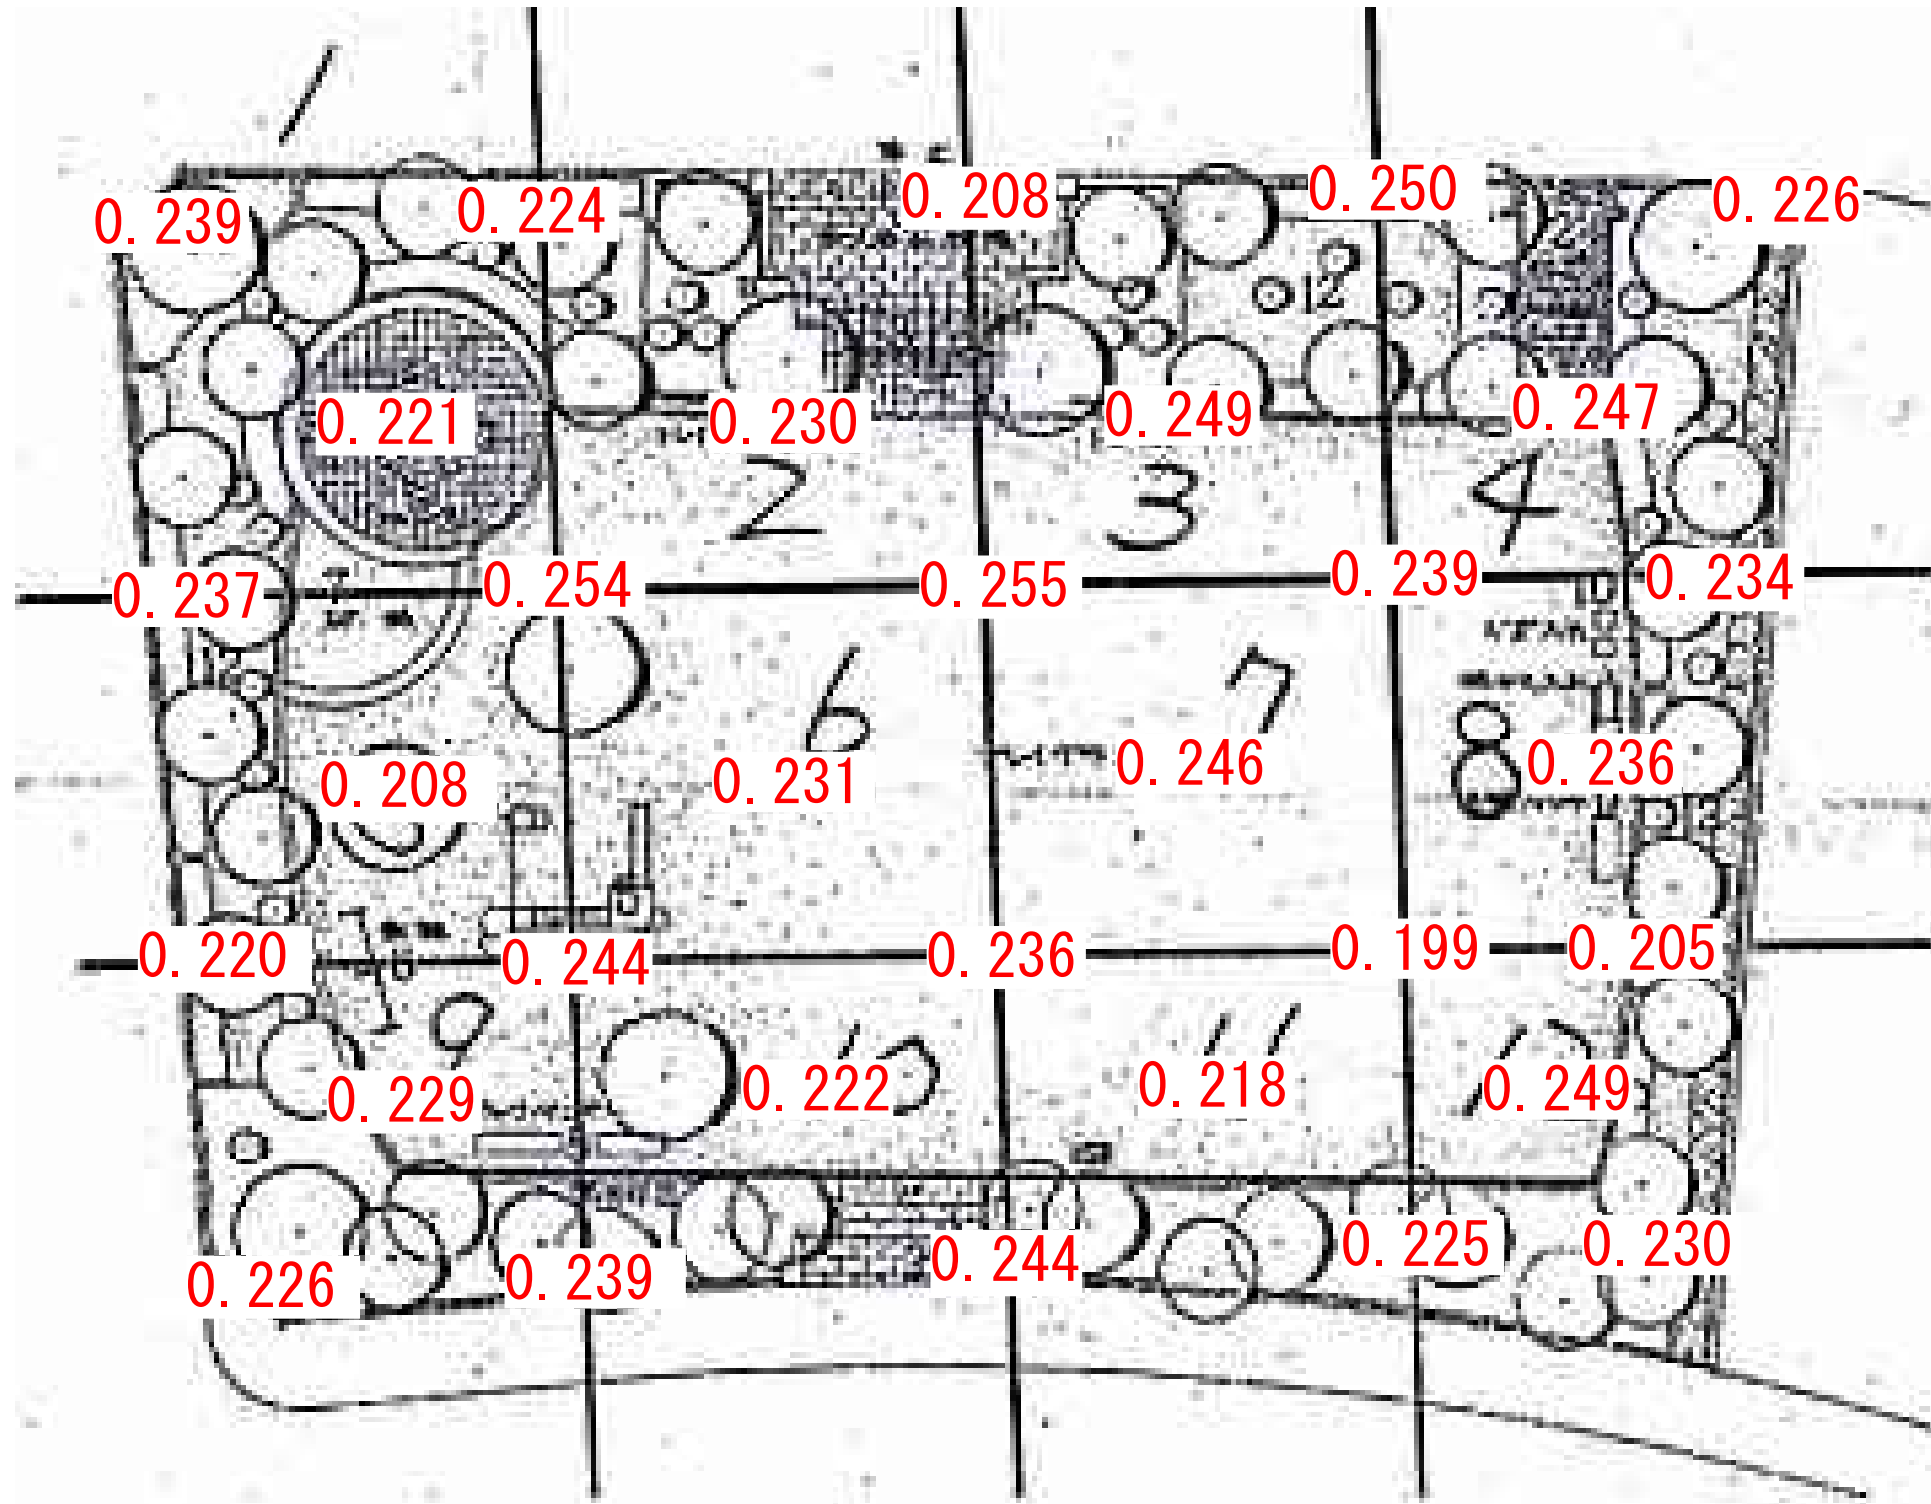

# 城ノ内第一街区公園

黒字数字の表示位置については、測定エリア。  
赤字については、測定ポイントでの測定値。  
単位：毎時マイクロシーベルト  
(測定日：平成23年12月14日)