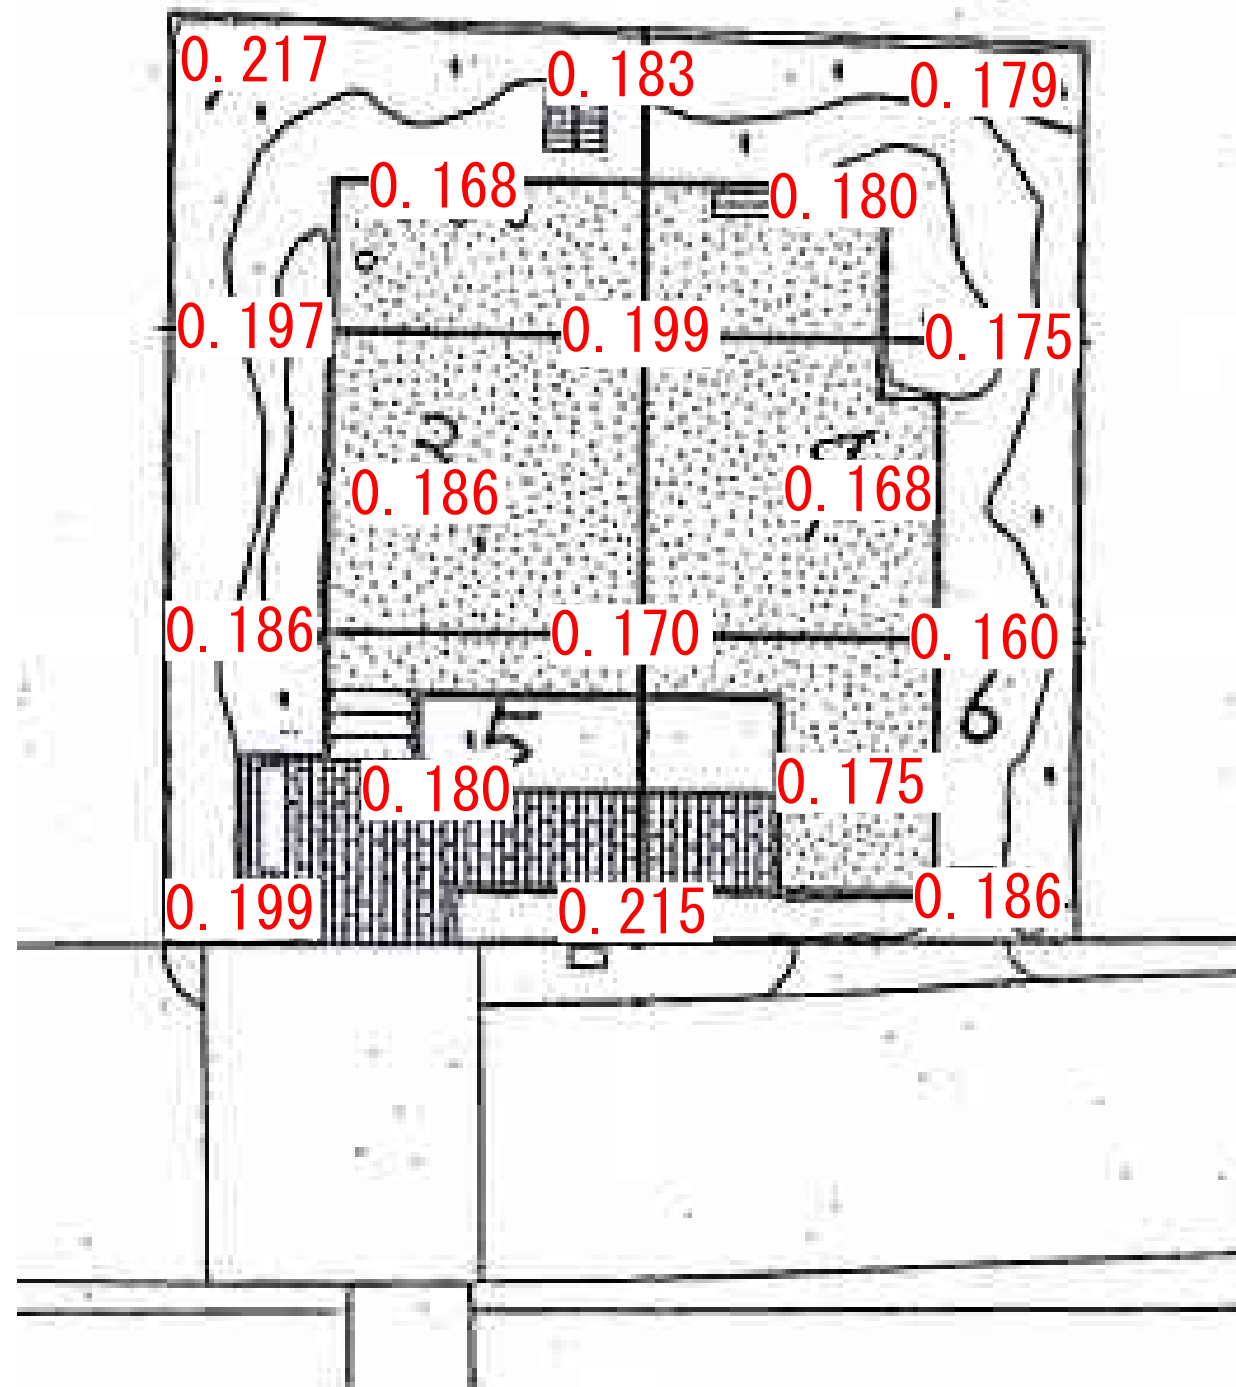

# 城ノ内第六街区公園

黒字数字の表示位置については、測定エリア。  
赤字については、測定ポイントでの測定値。  
単位：毎時マイクロシーベルト  
(測定日：平成24年1月25日)