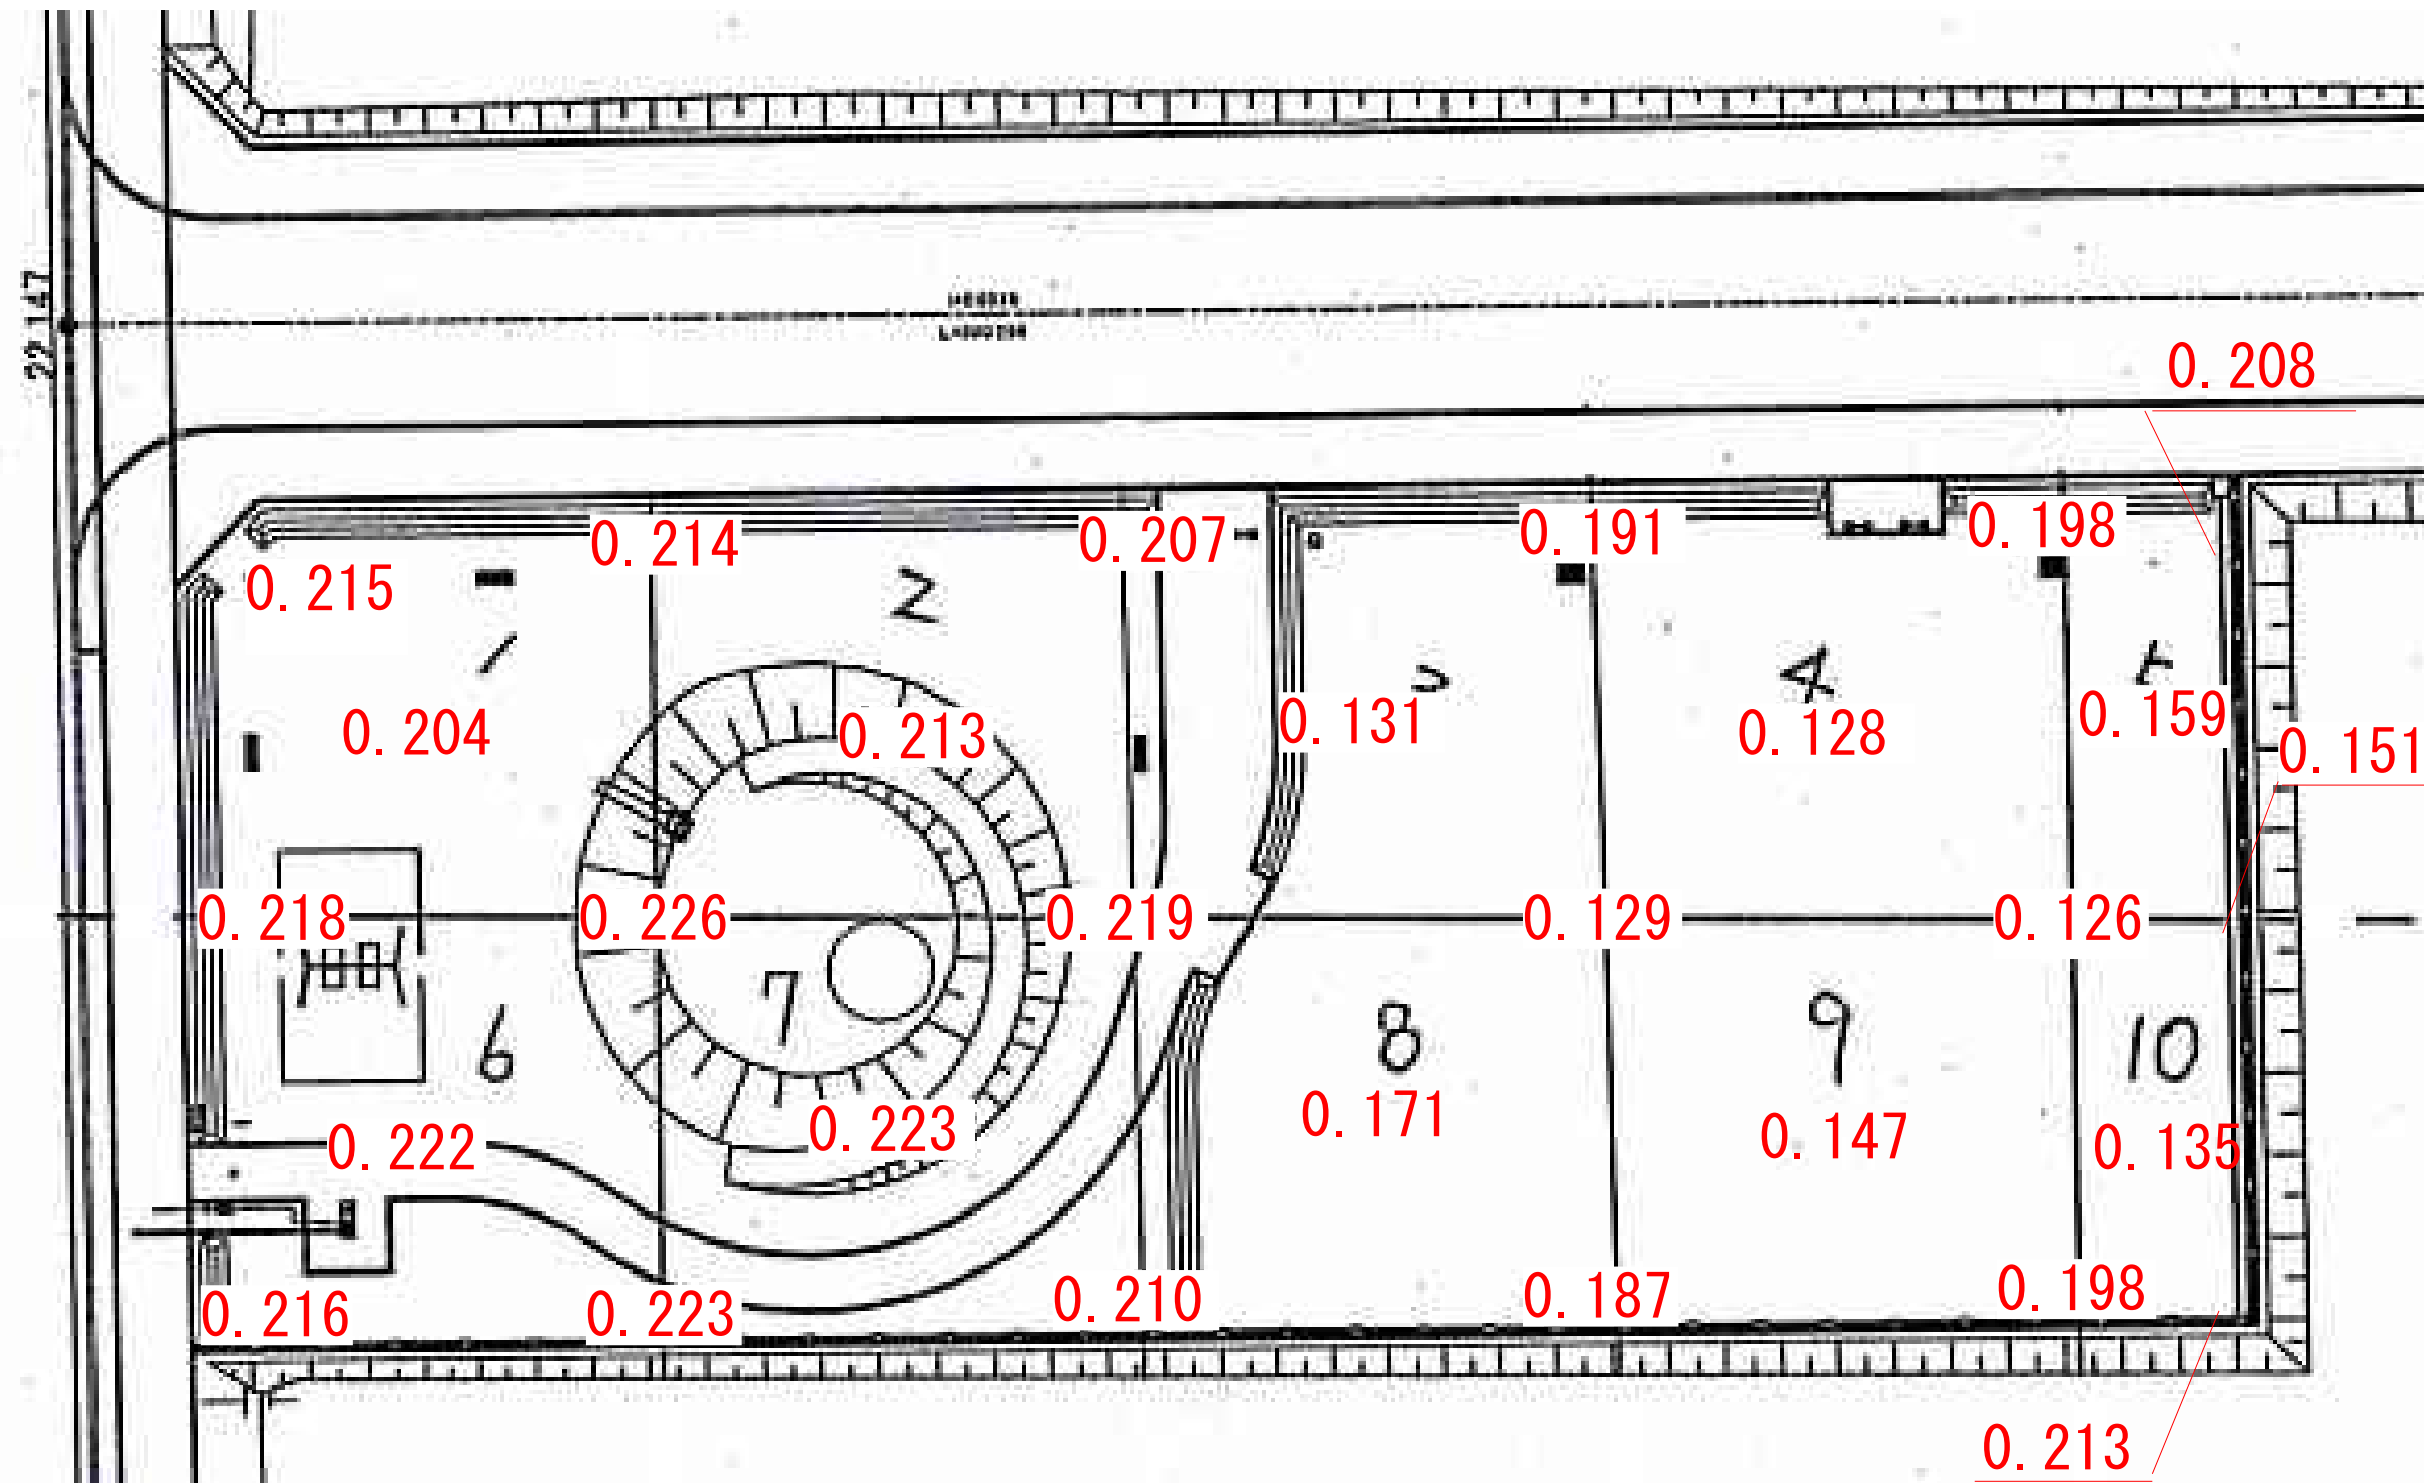

# 中里第一街区公園

黒字数字の表示位置については、測定エリア。  
赤字については、測定ポイントでの測定値。  
単位：毎時マイクロシーベルト  
(測定日：平成24年1月13日)