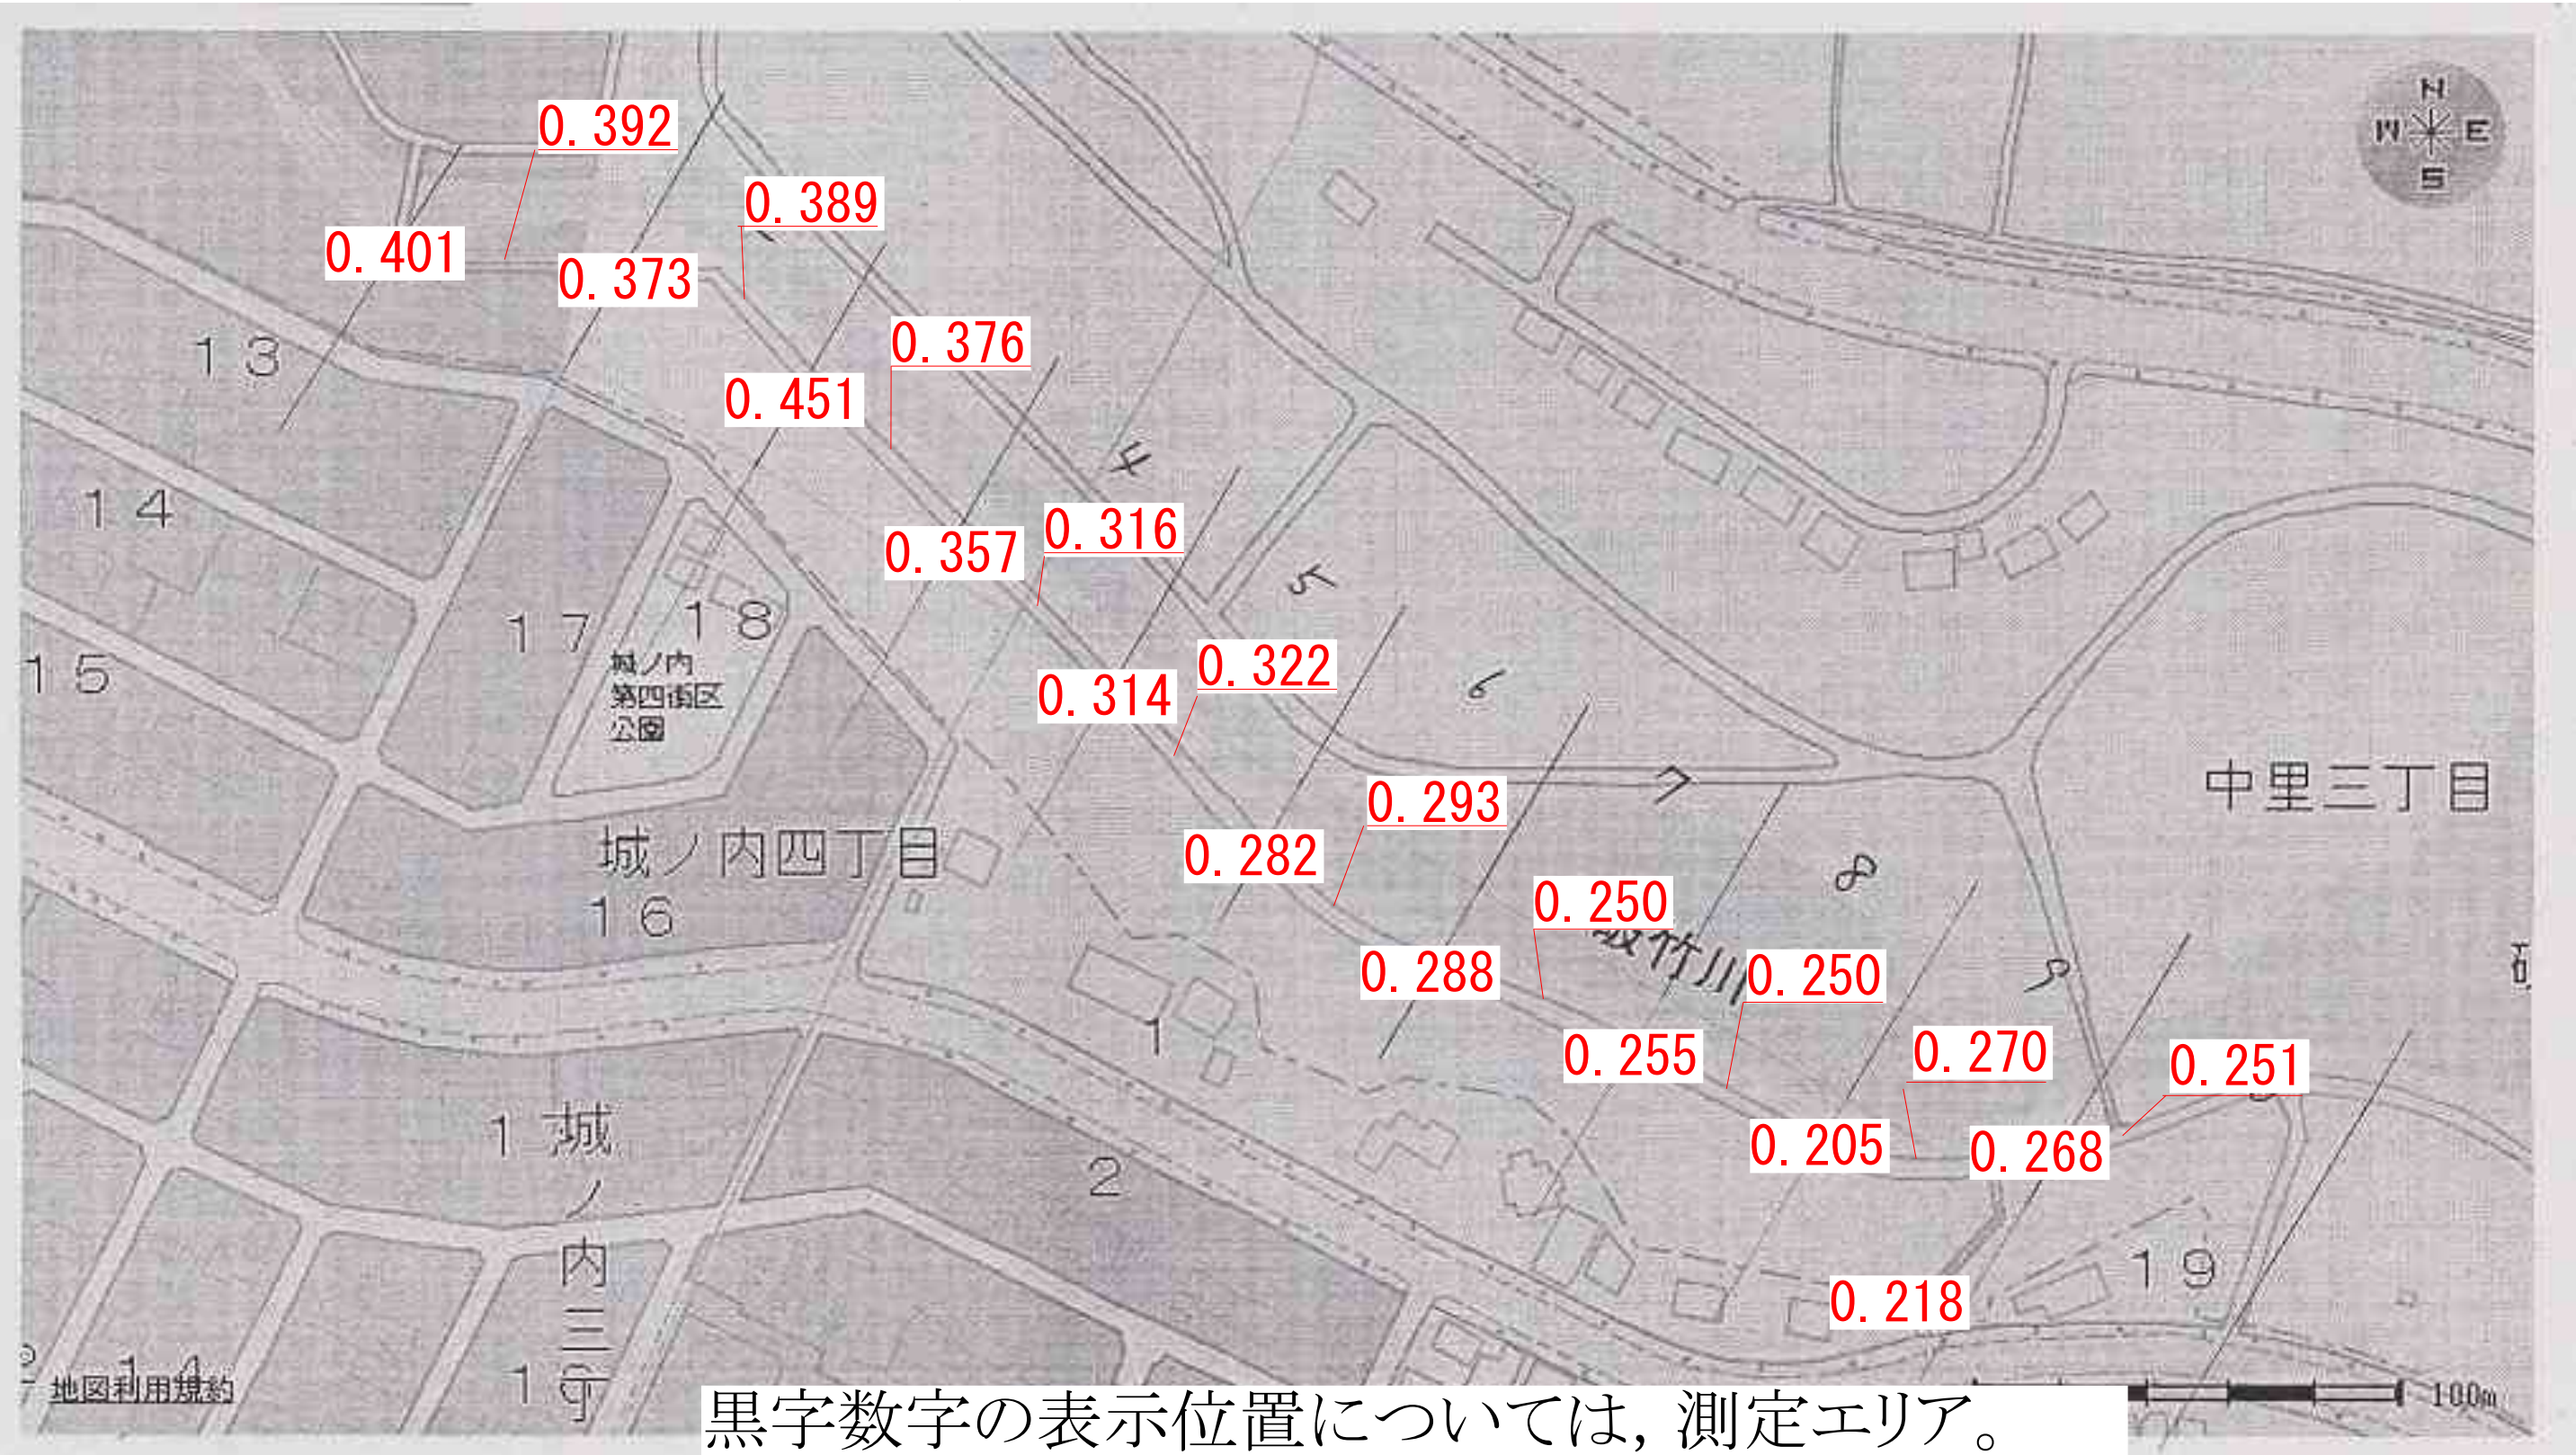

# 龍ヶ岡3号緑地

黒字数字の表示位置については、測定エリア。  
赤字については、測定ポイントでの測定値。  
単位：毎時マイクロシーベルト  
(測定日：平成24年1月30日)