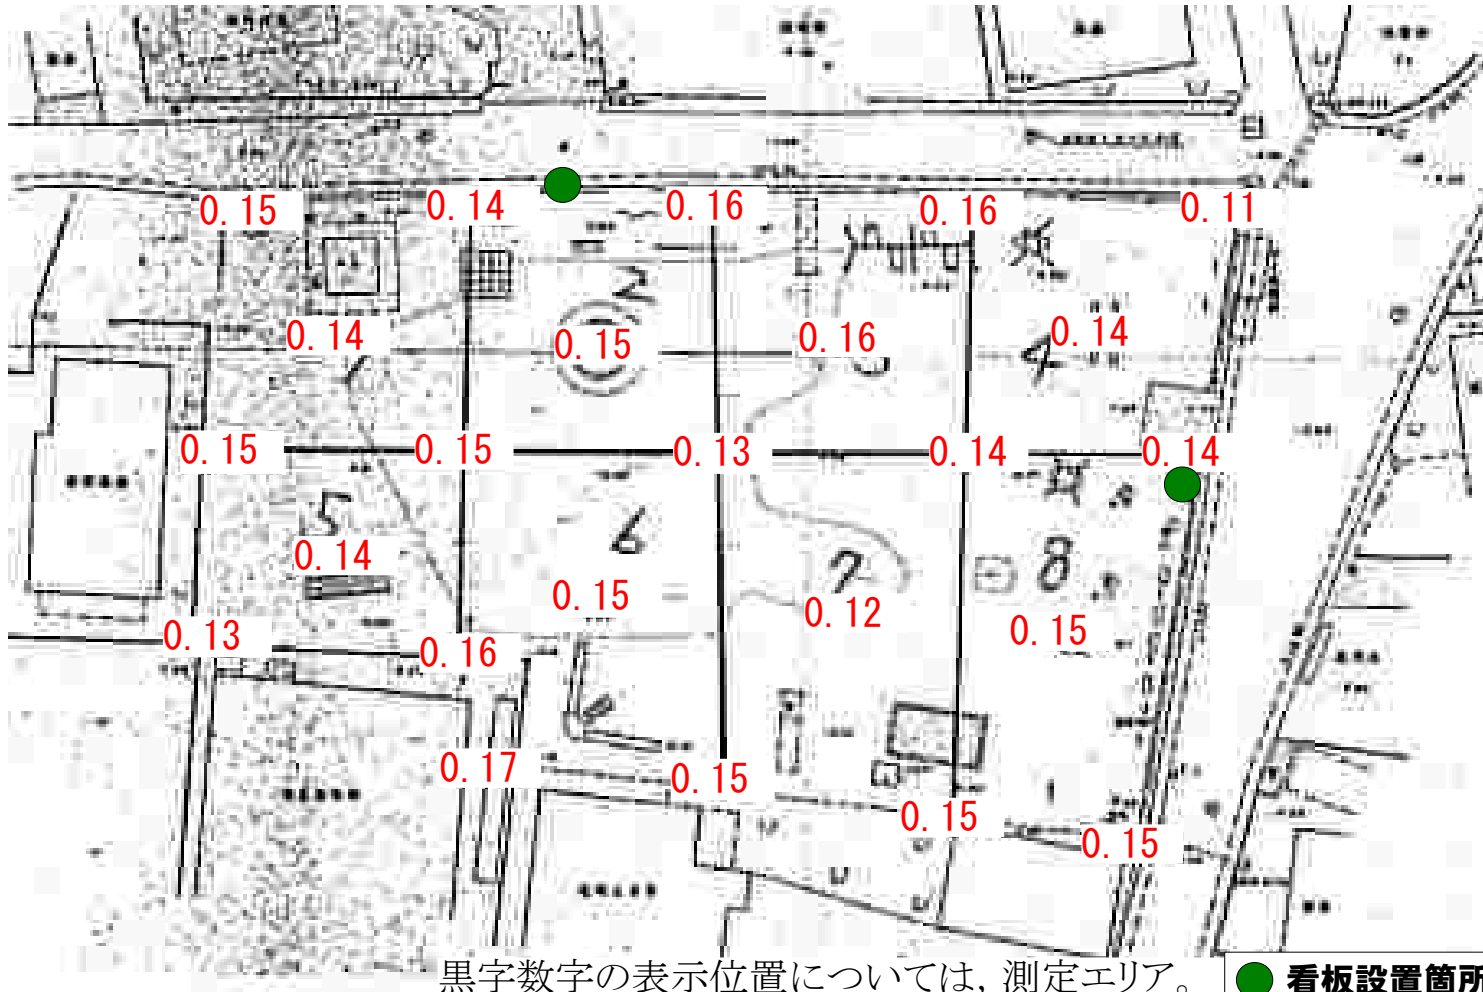

龍ヶ崎市第一児童遊園

黒字数の表示位置については、測定エリア。
赤字については、測定ポイントでの測定値。
単位:毎時マイクロシーベルト
測定高:地上50cm
測定機器:NaIシンチレーション式サーベイメータ
(日立アロカ社製:TCS-172B)
測定日:平成25年6月7日

● 看板設置箇所