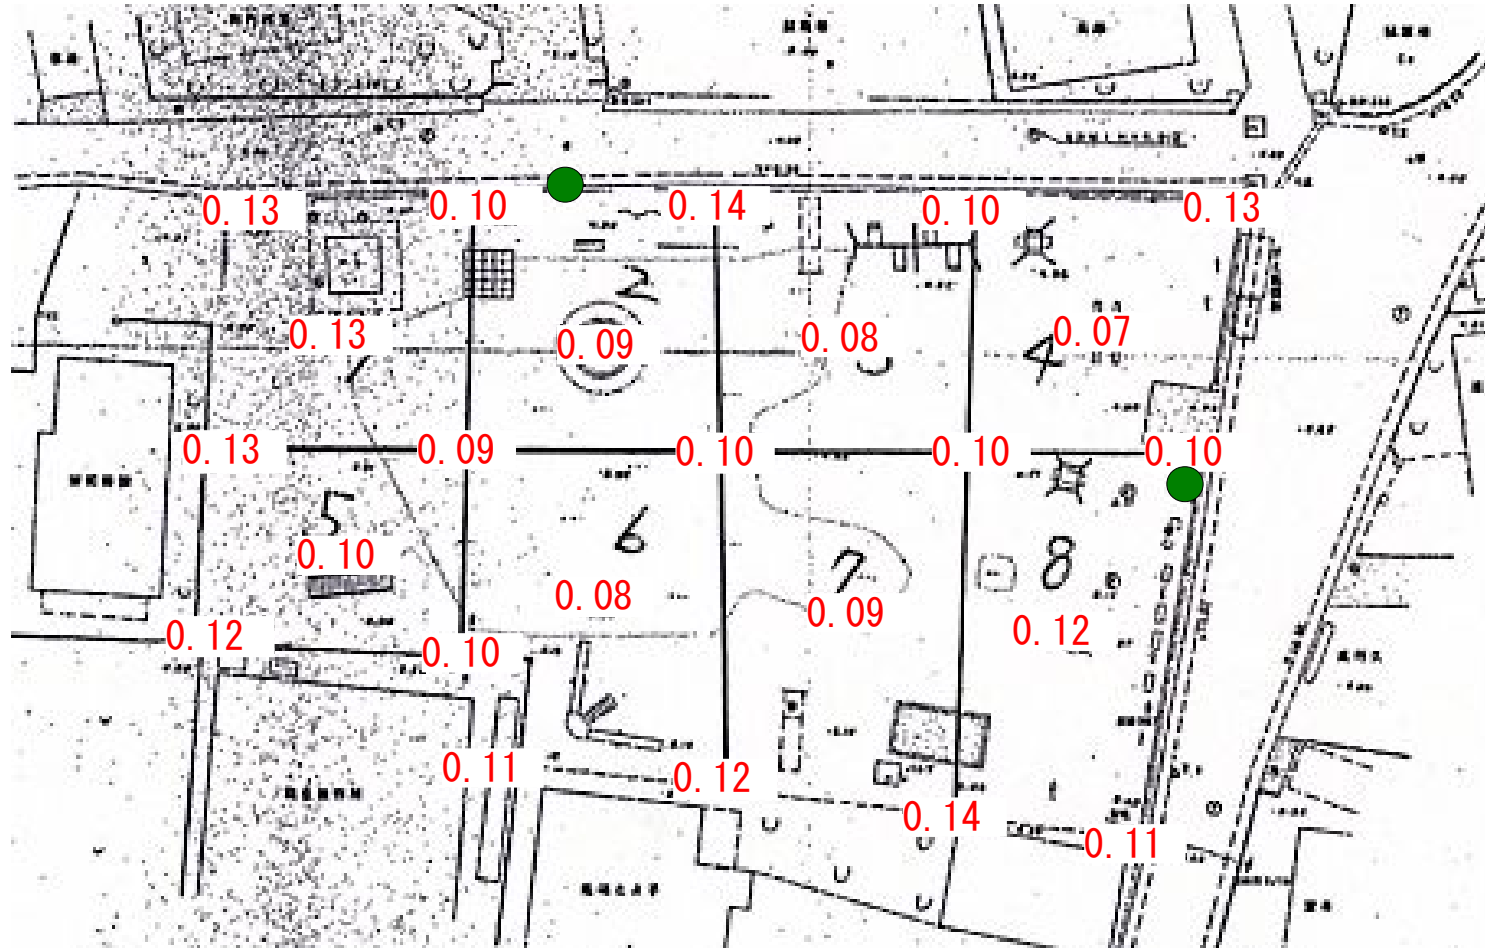

龍ヶ崎市第一児童遊園

黒字数の表示位置については、測定エリア。
赤字については、測定ポイントでの測定値。
単位：毎時マイクロシーベルト
測定高：地上50cm
測定機器：NaIシンチレーション式サーベイメータ
（日立アロカ社製：TCS-172B）
測定日：平成26年5月13日

● 看板設置箇所