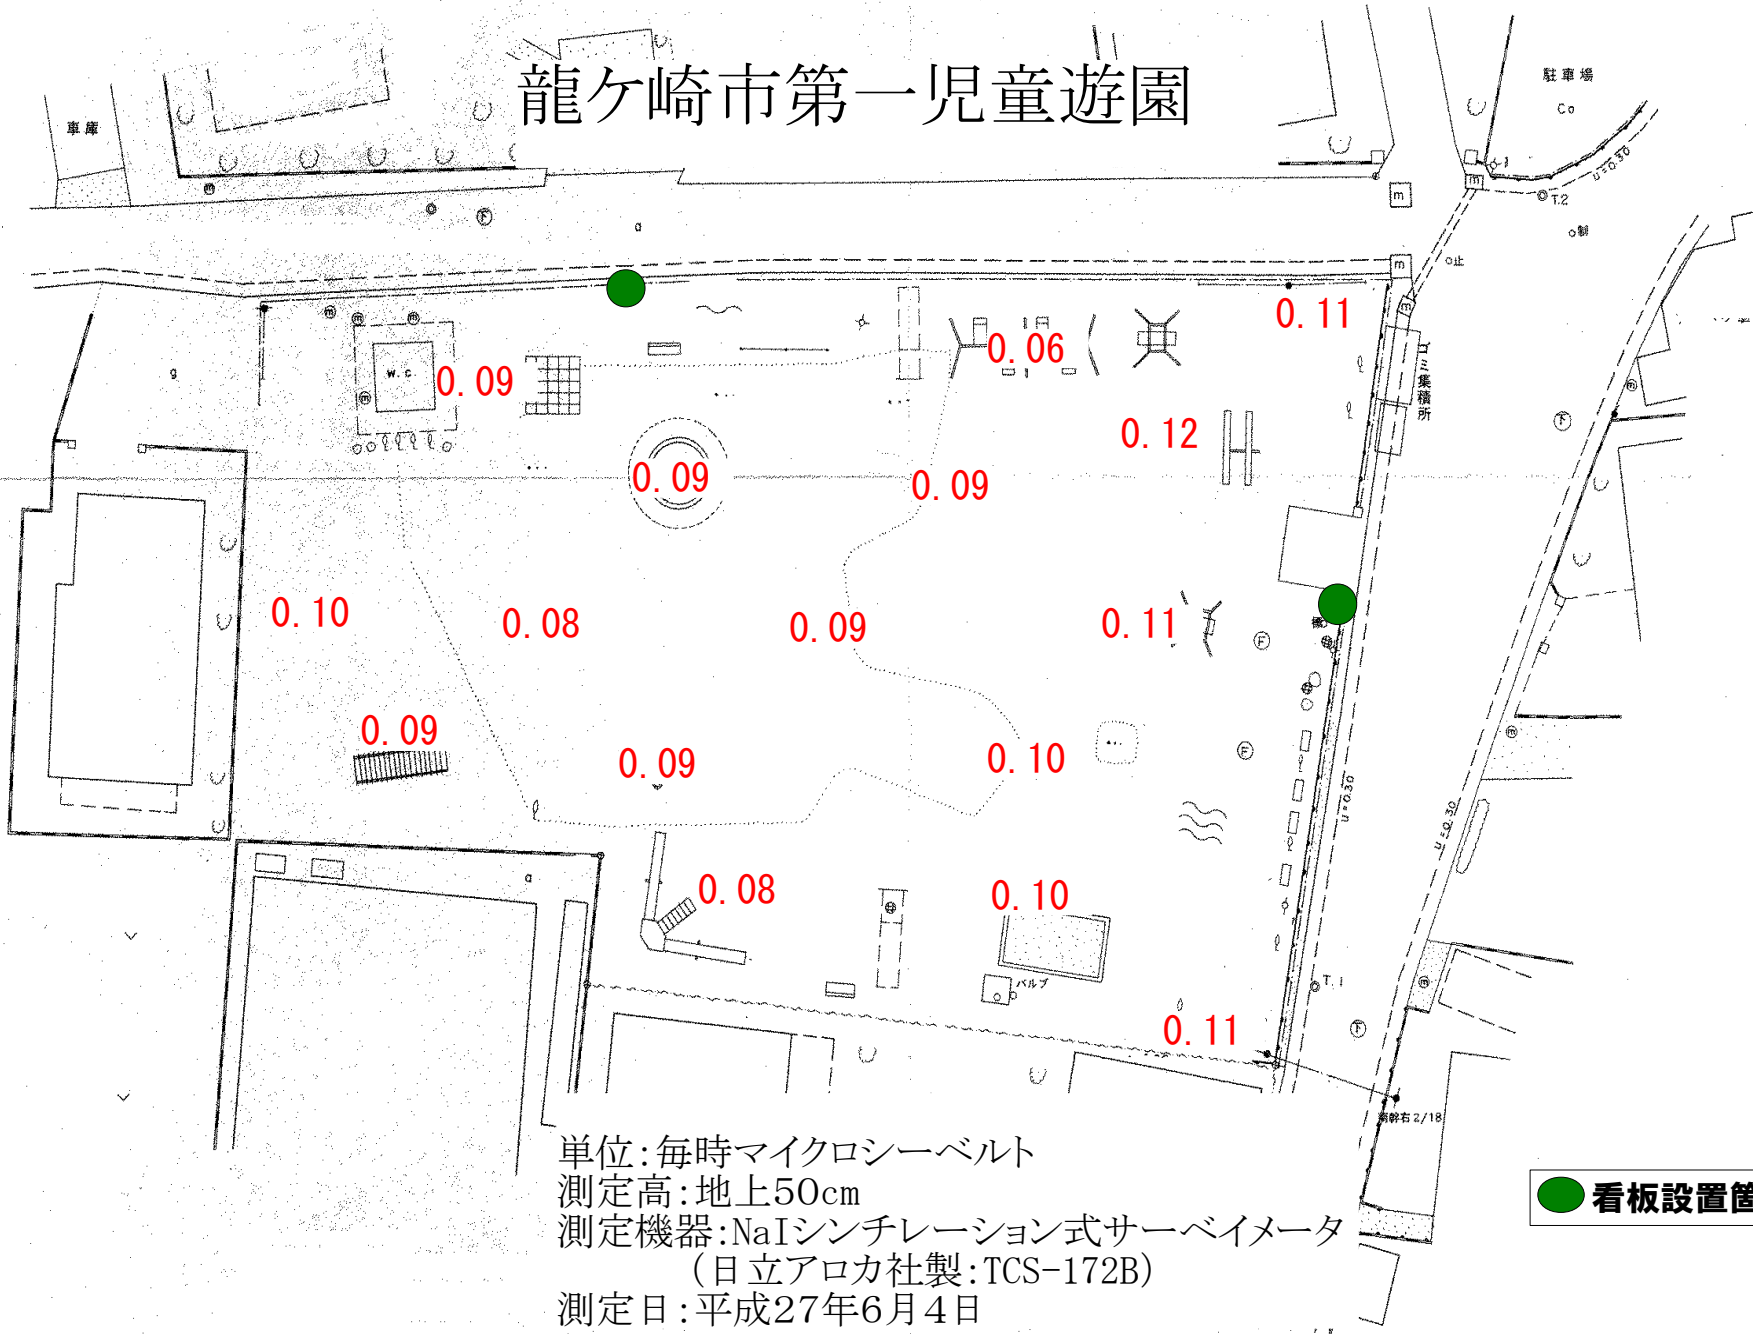

# 龍ヶ崎市第一児童遊園

単位: 毎時マイクロシーベルト  
測定高: 地上50cm  
測定機器: NaIシンチレーション式サーベイメータ  
(日立アロカ社製: TCS-172B)  
測定日: 平成27年6月4日

● 看板設置箇所