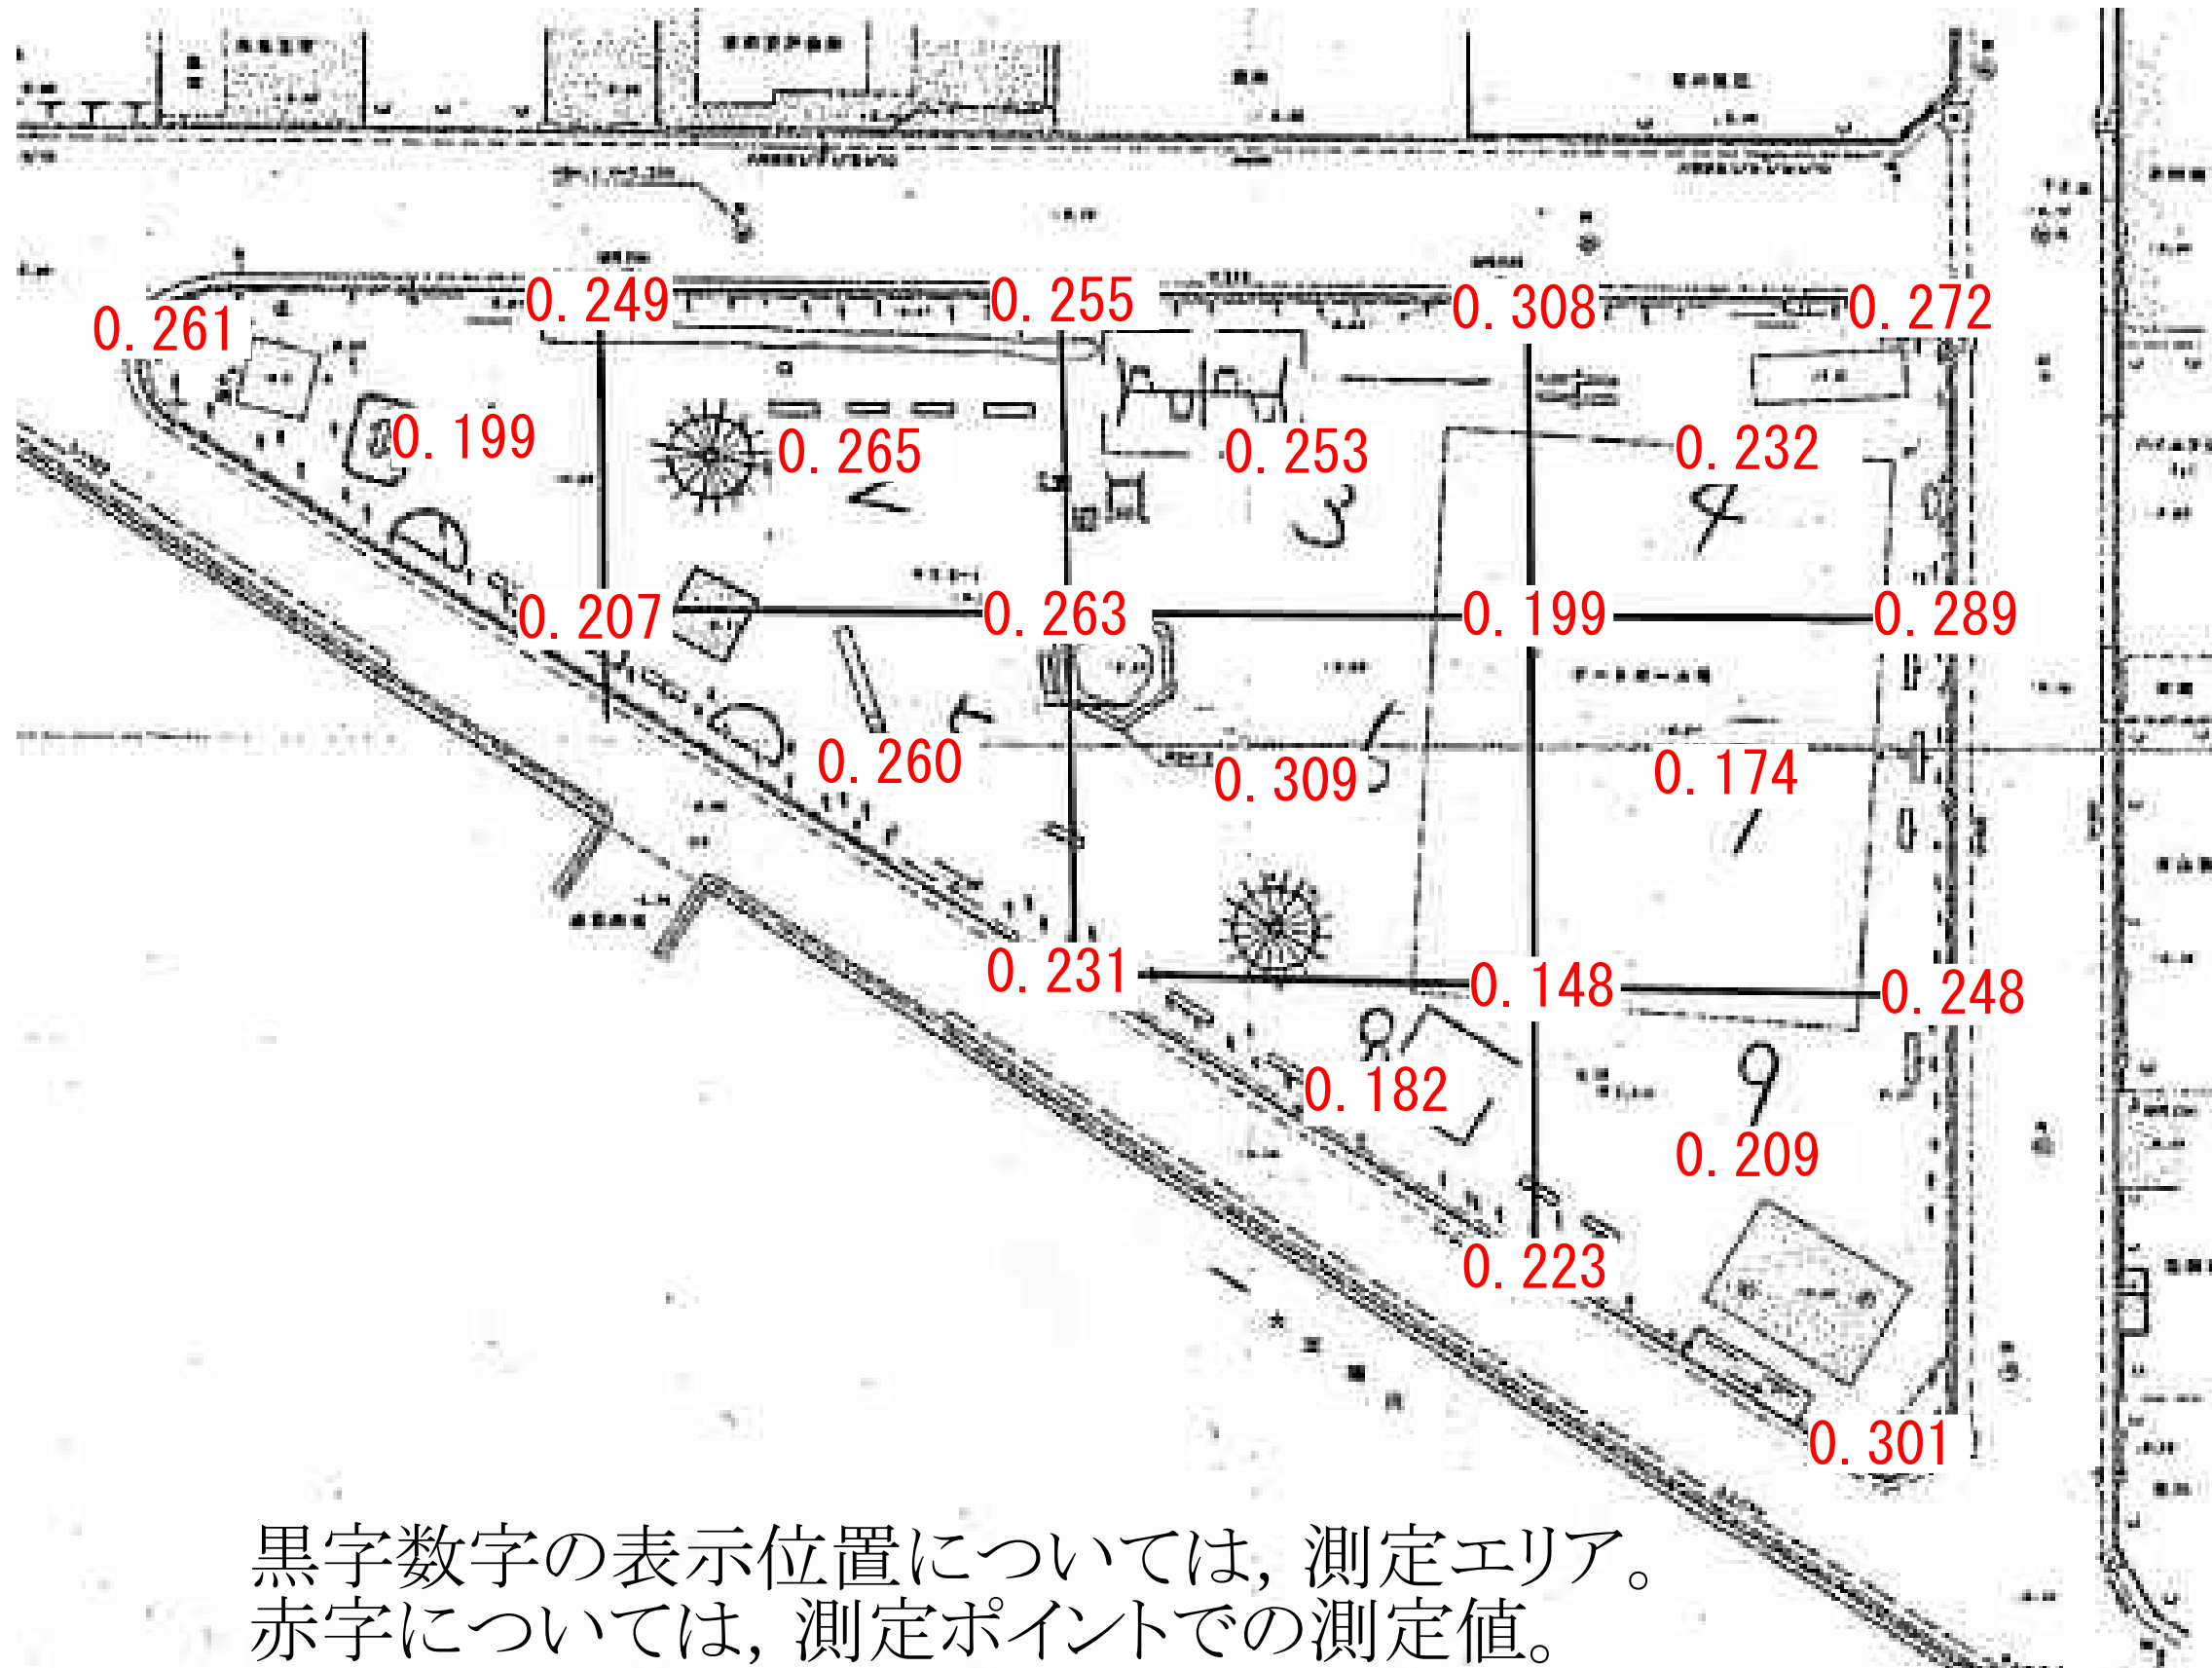

愛戸児童公園

黒字数字の表示位置については、測定エリア。
赤字については、測定ポイントでの測定値。
単位：毎時マイクロシーベルト
(測定日：平成23年12月21日)