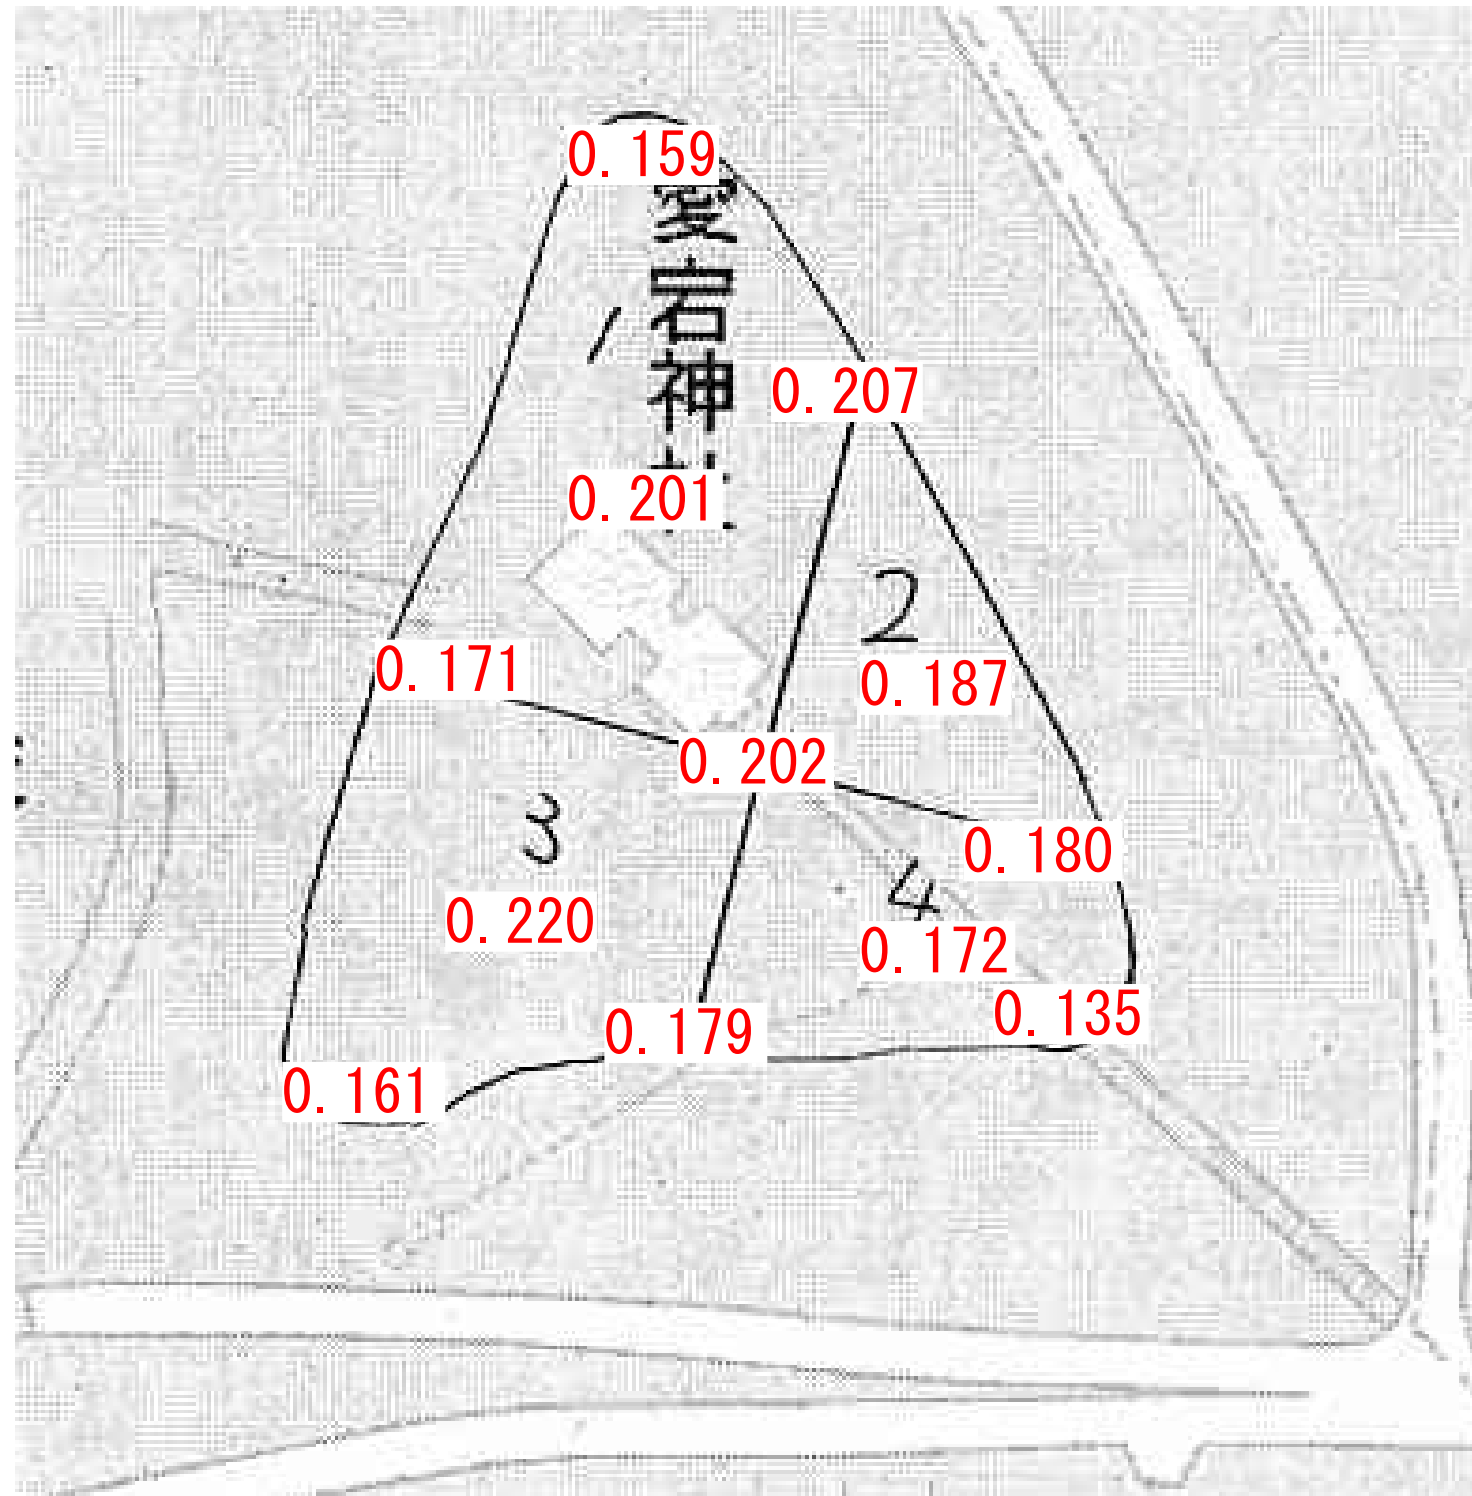

愛宕山公園

黒字数字の表示位置については、測定エリア。
赤字については、測定ポイントでの測定値。
単位：毎時マイクロシーベルト
(測定日：平成23年1月23日)