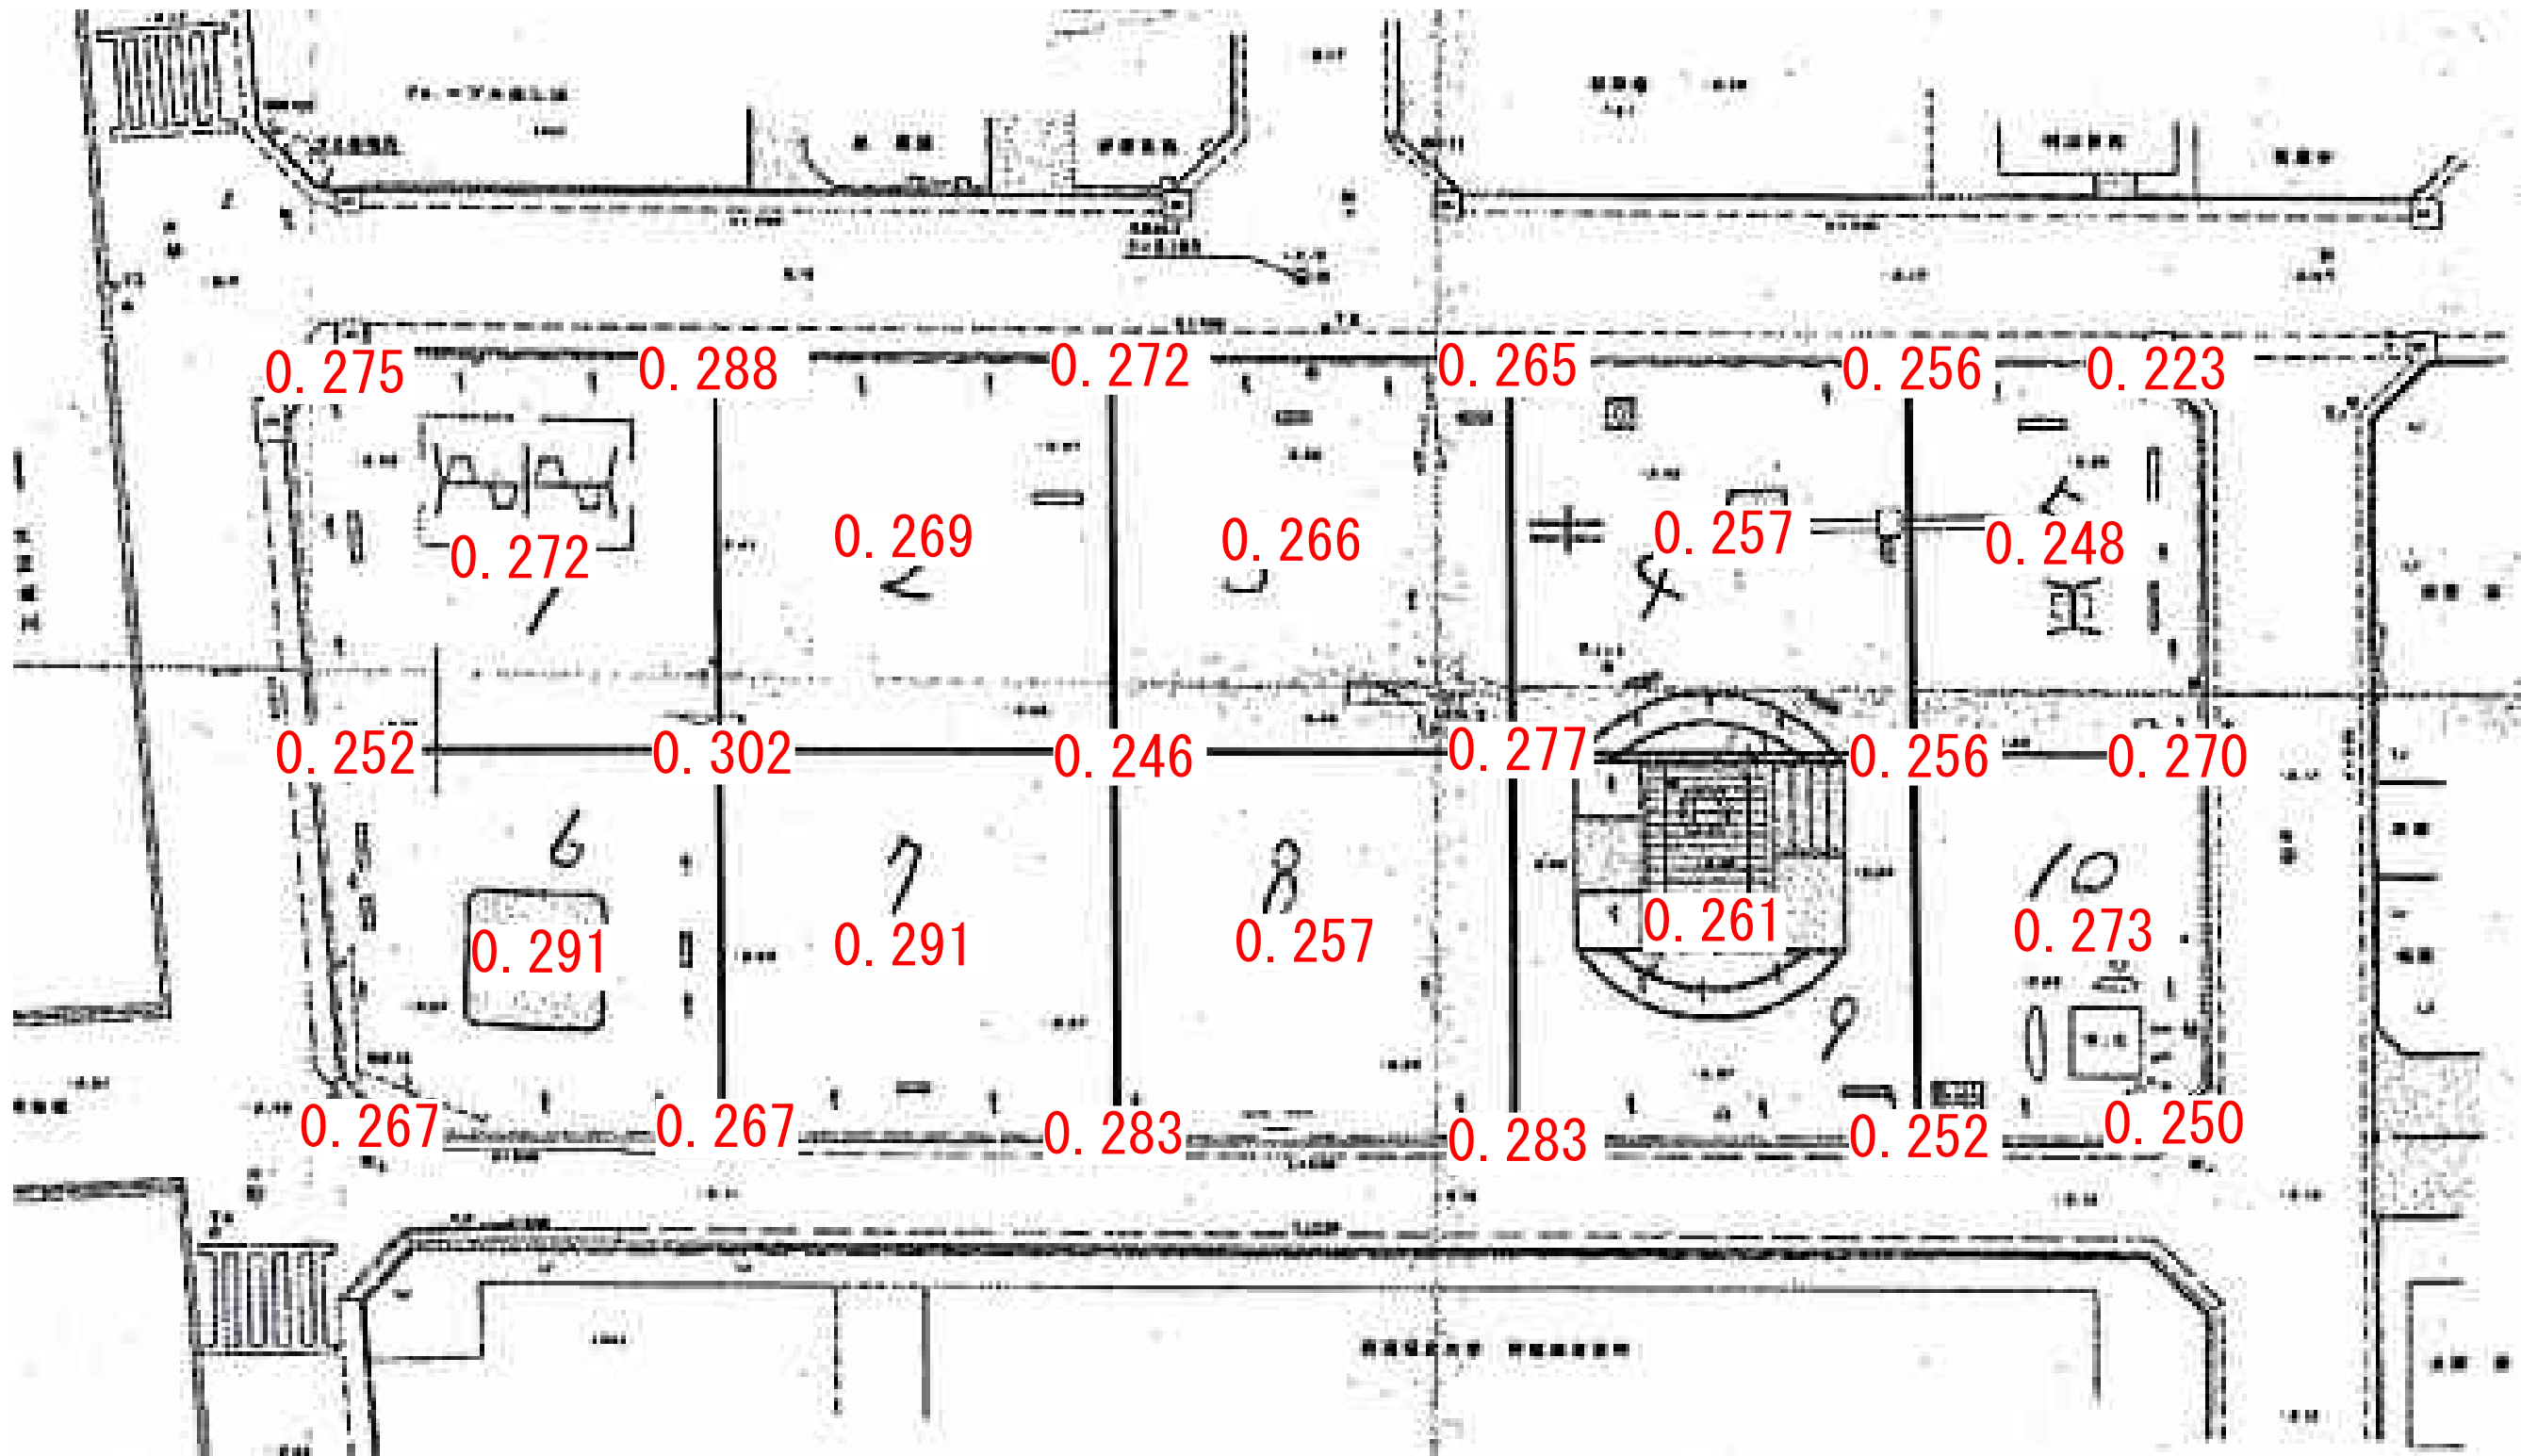

出し山第1児童公園

黒字数字の表示位置については、測定エリア。
赤字については、測定ポイントでの測定値。
単位：毎時マイクロシーベルト
(測定日：平成23年12月14日)