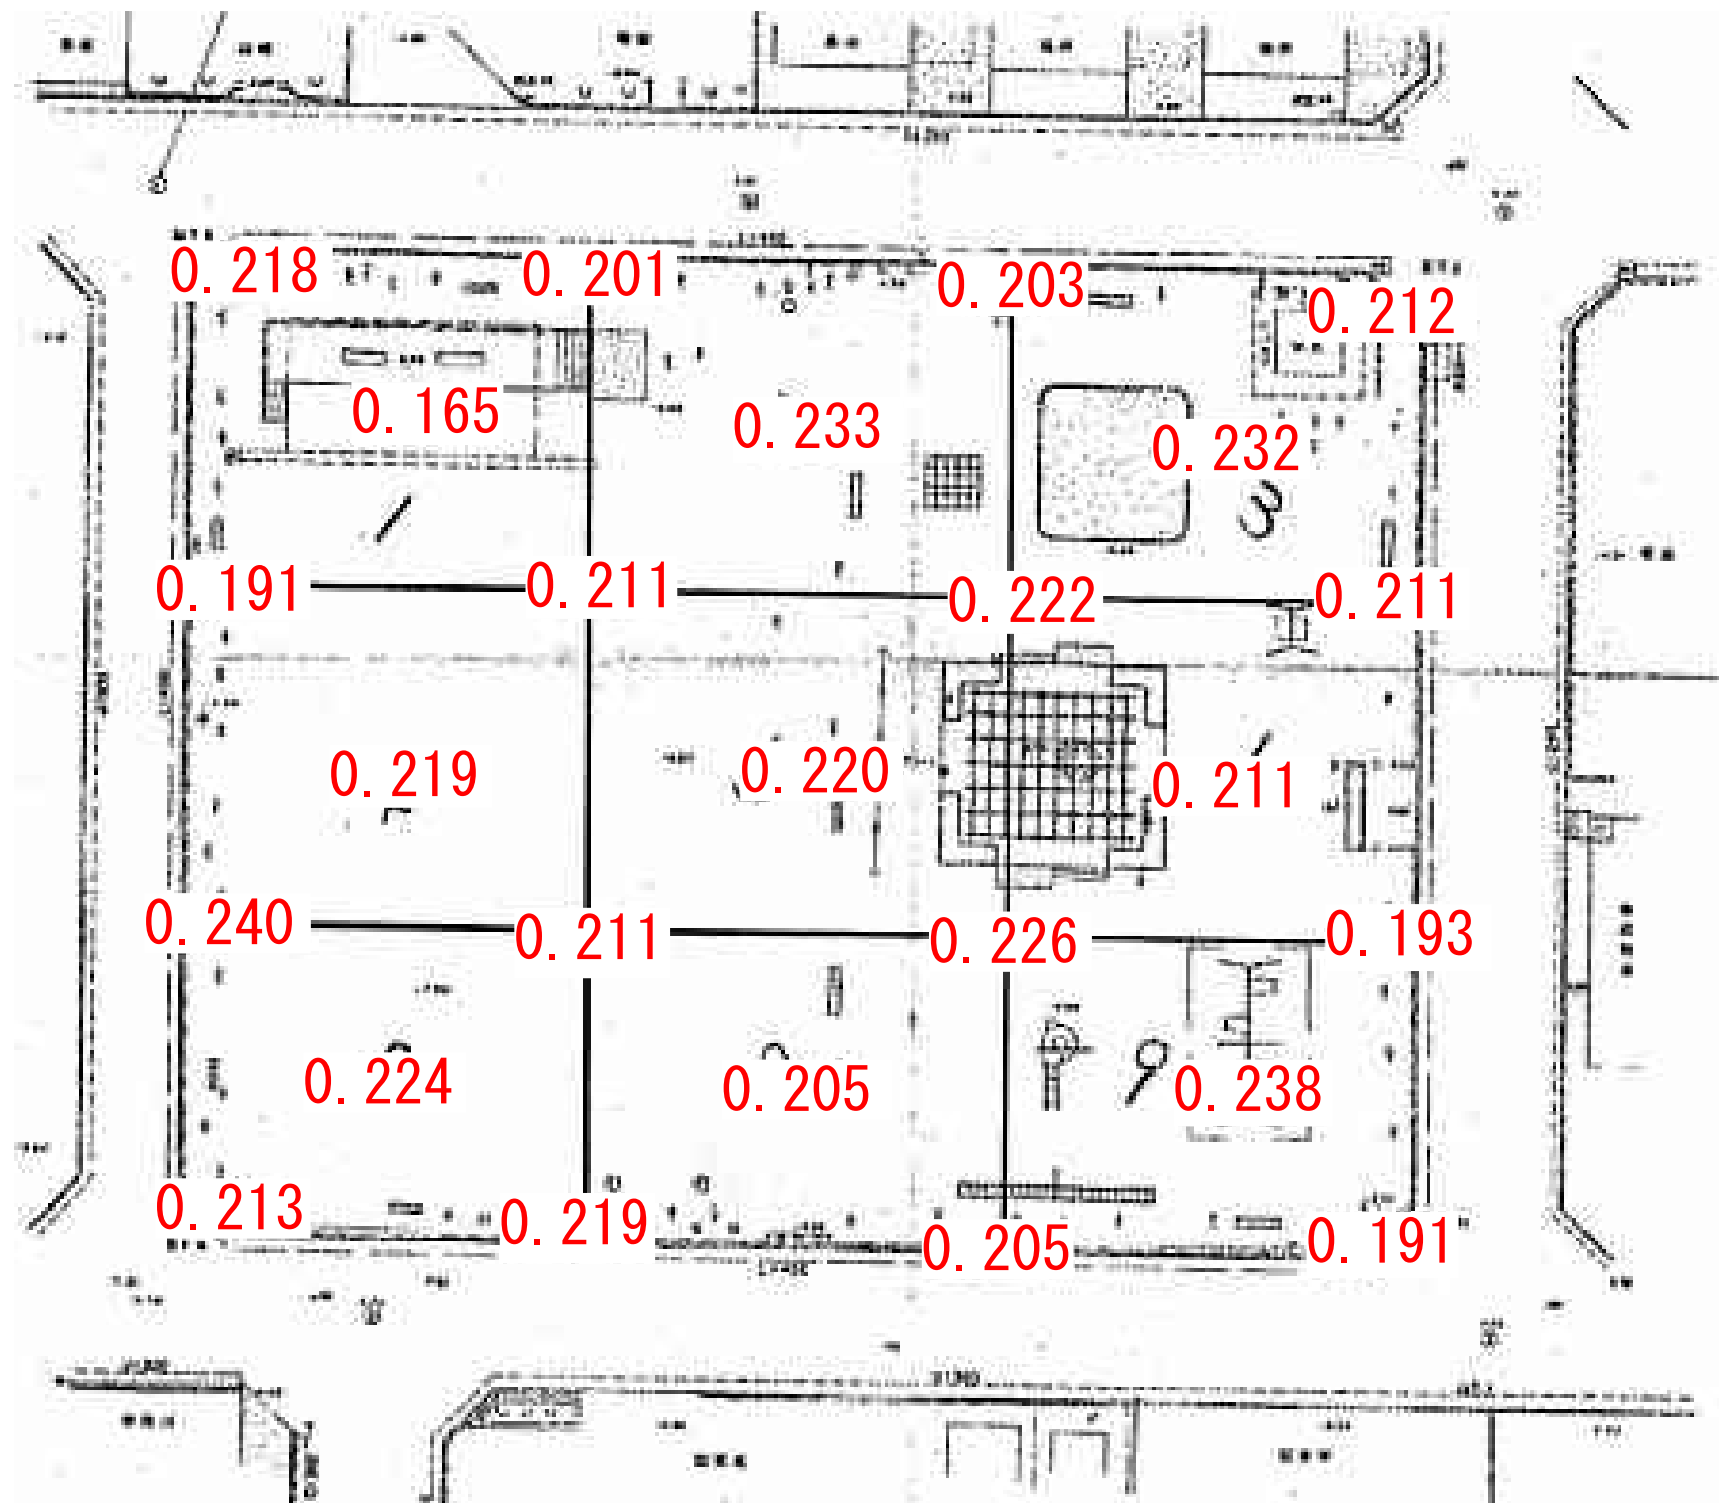

姫宮第1児童公園

黒字数字の表示位置については、測定エリア。
赤字については、測定ポイントでの測定値。
単位：毎時マイクロシーベルト
(測定日：平成23年12月19日)