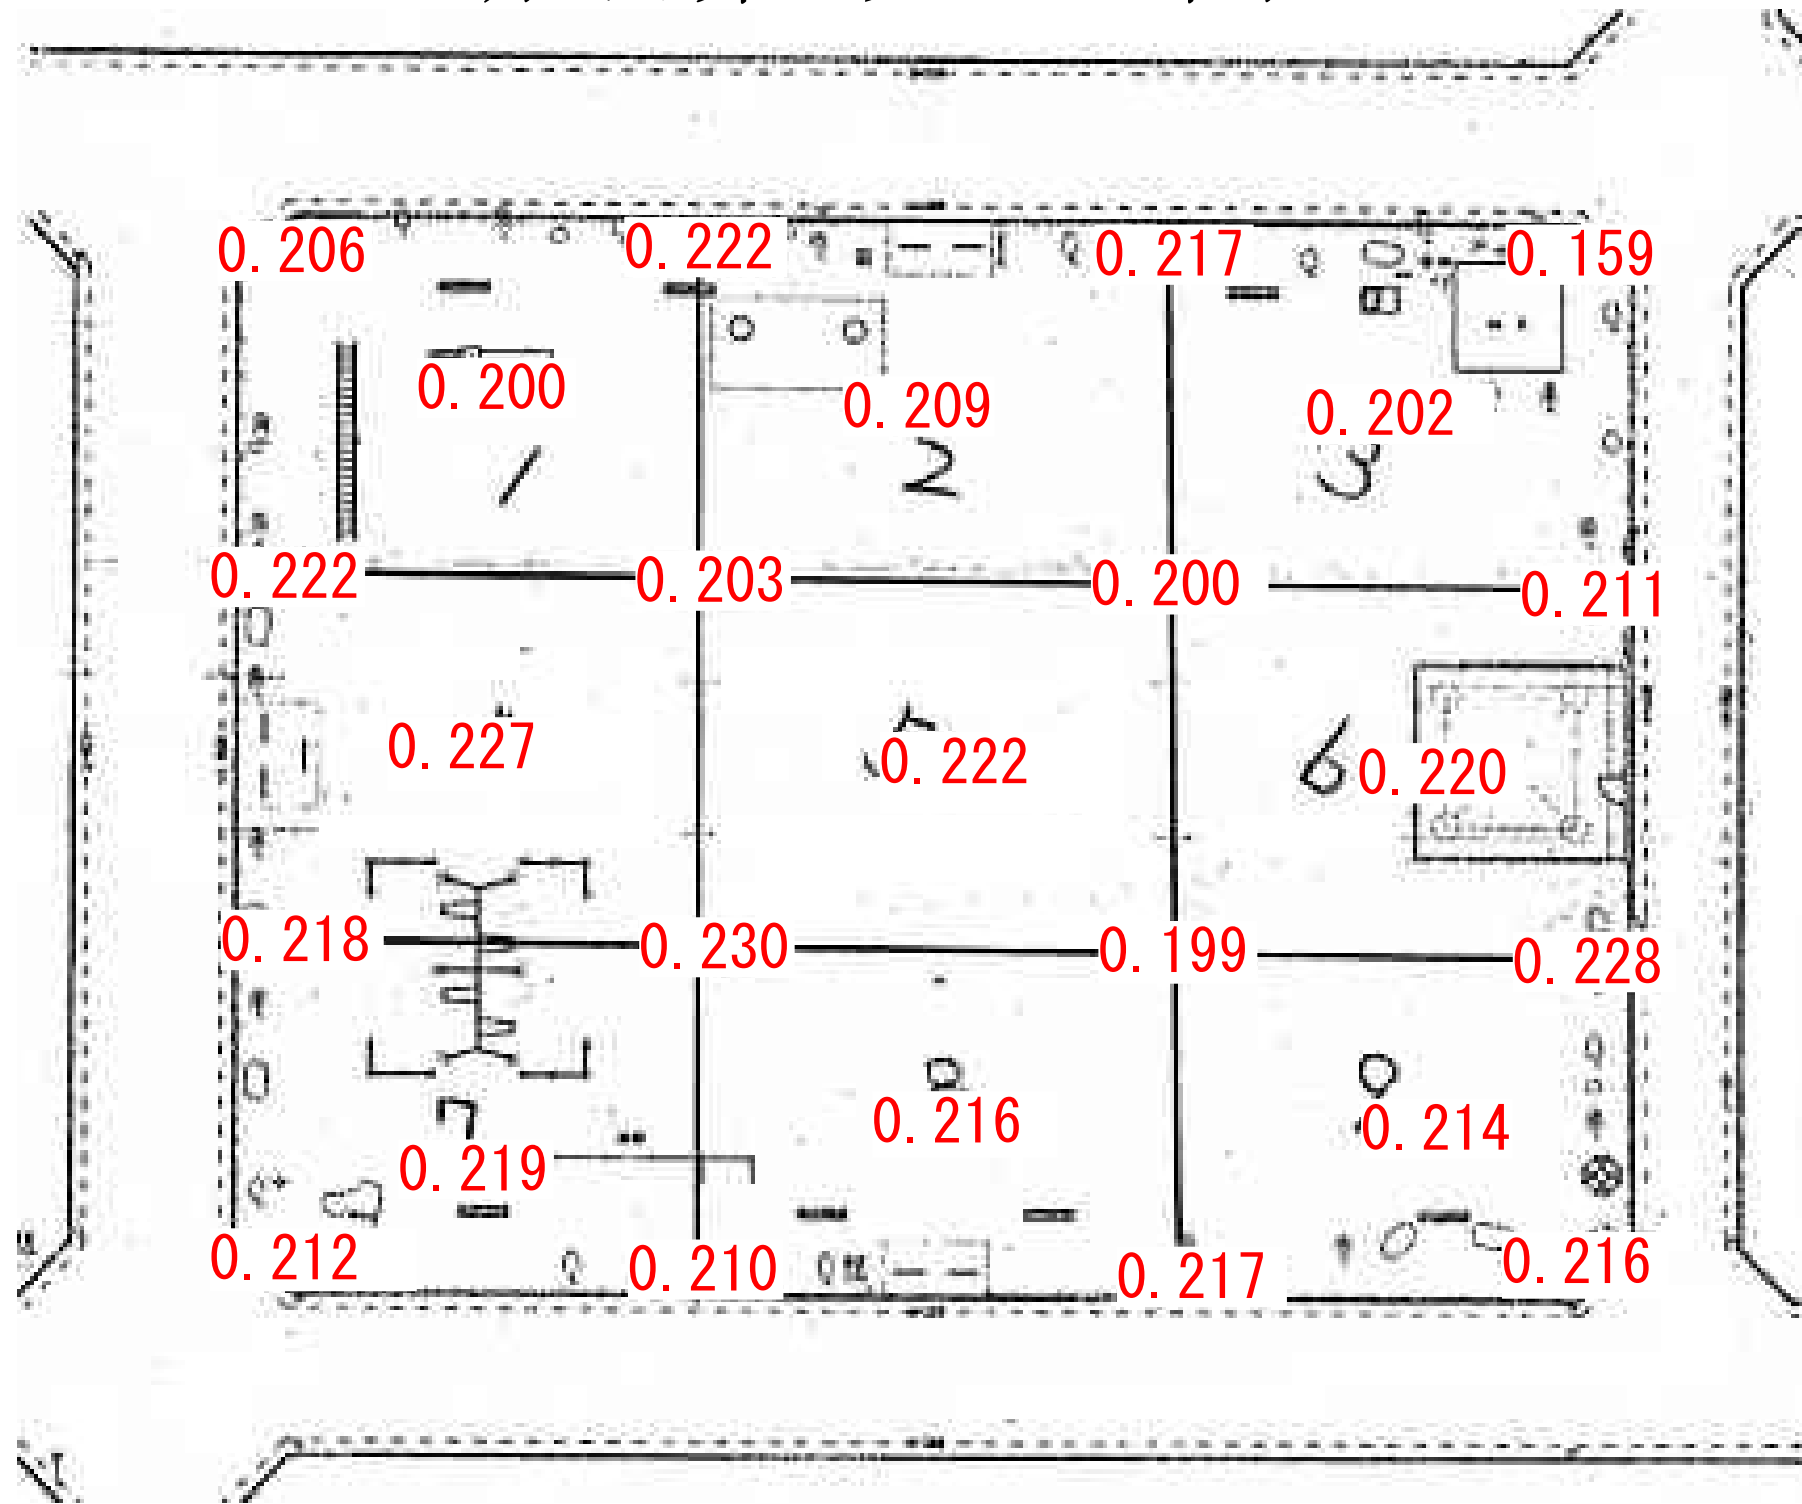

姫宮第2児童公園

黒字数の表示位置については、測定エリア。
赤字については、測定ポイントでの測定値。
単位：毎時マイクロシーベルト
(測定日：平成24年1月4日)