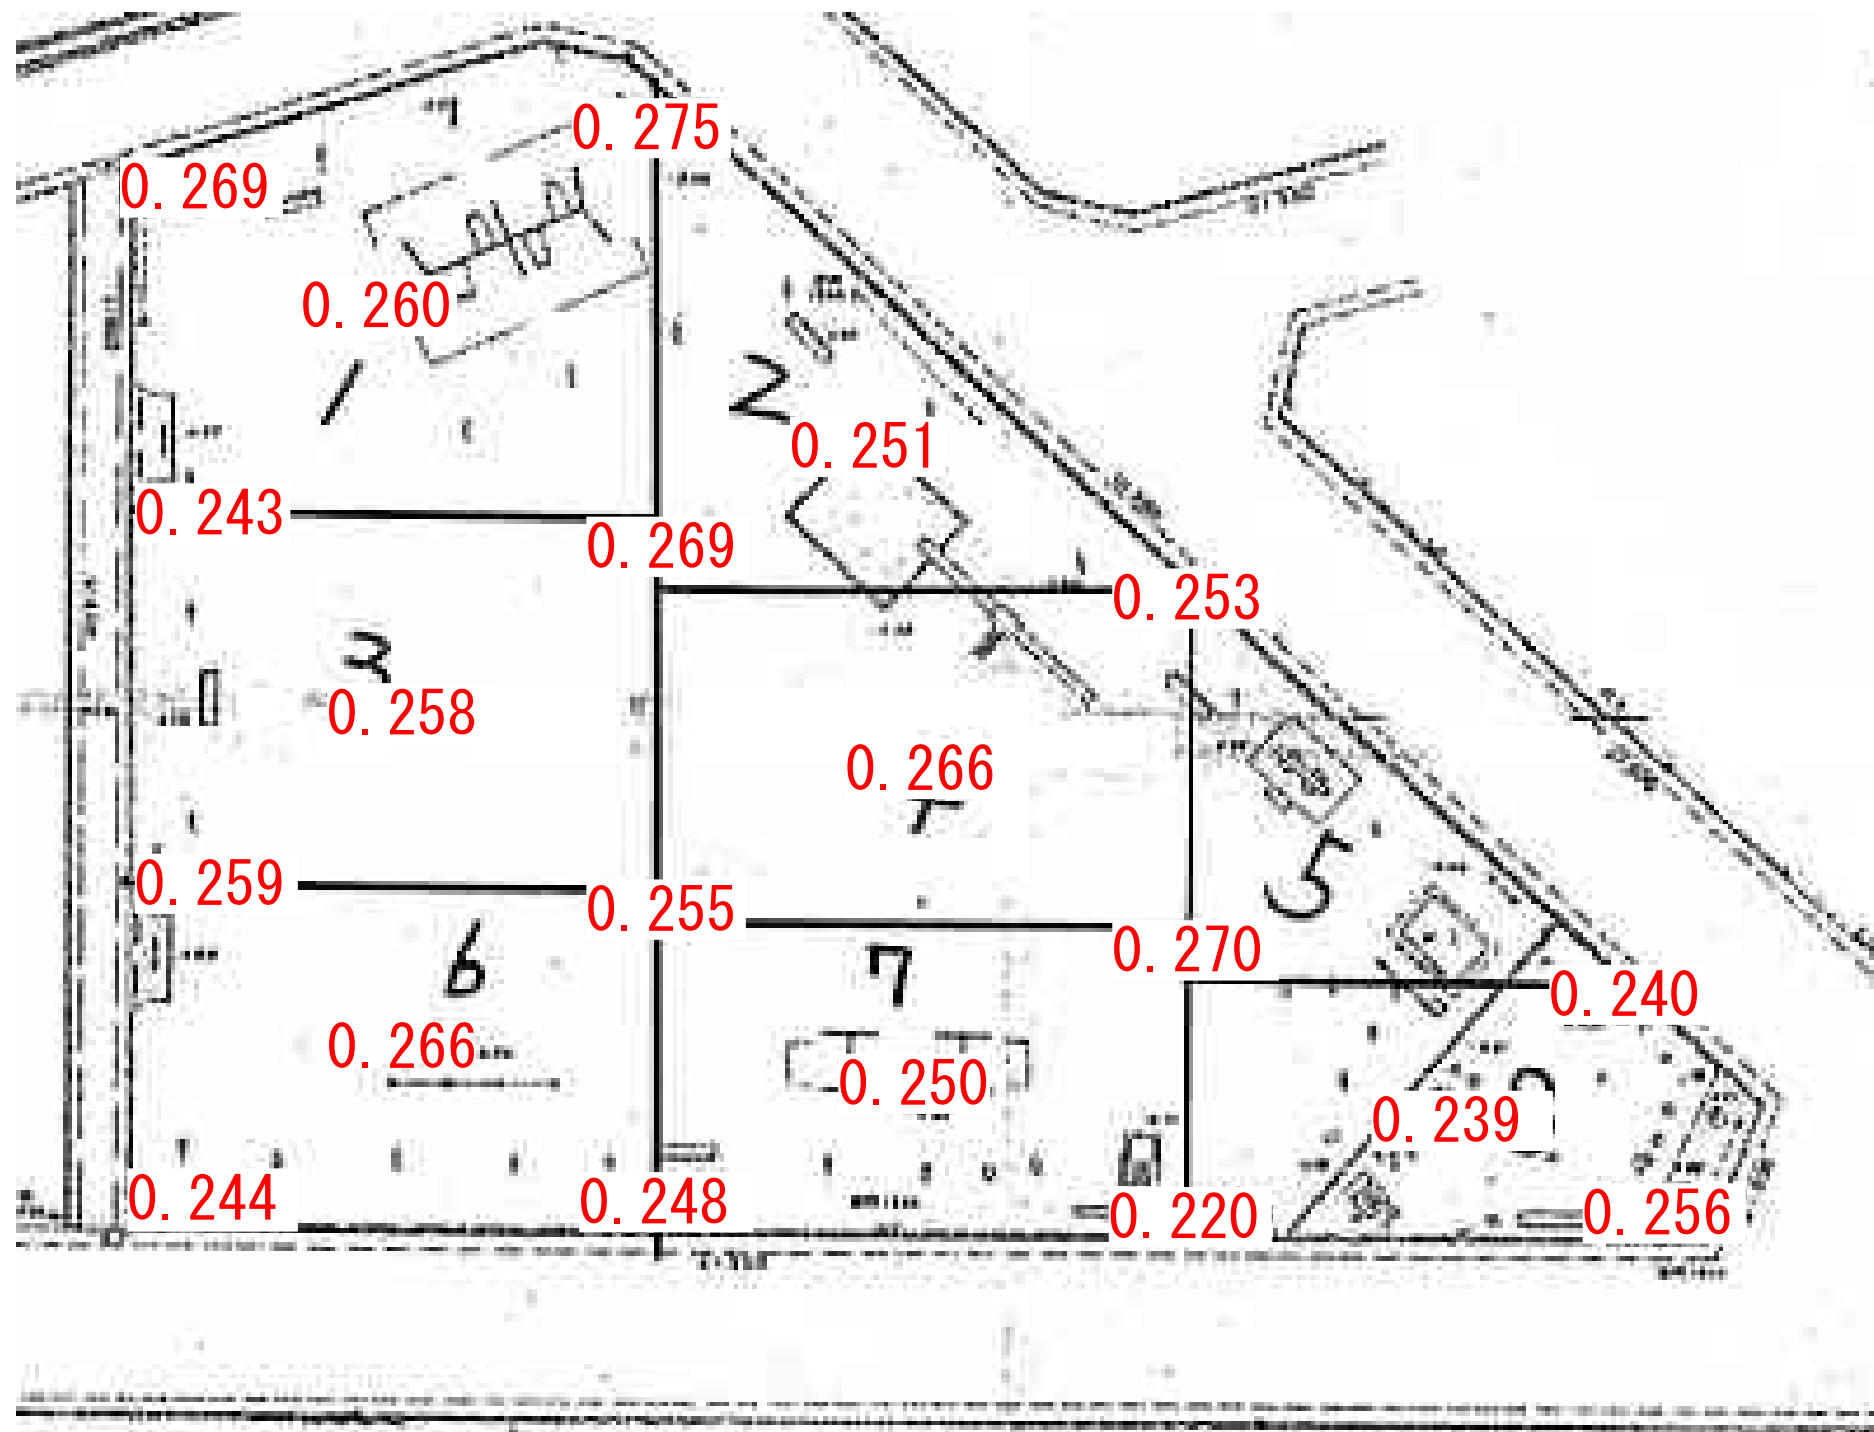

上大徳児童公園

黒字数字の表示位置については、測定エリア。
赤字については、測定ポイントでの測定値。
単位：毎時マイクロシーベルト
(測定日：平成24年1月19日)