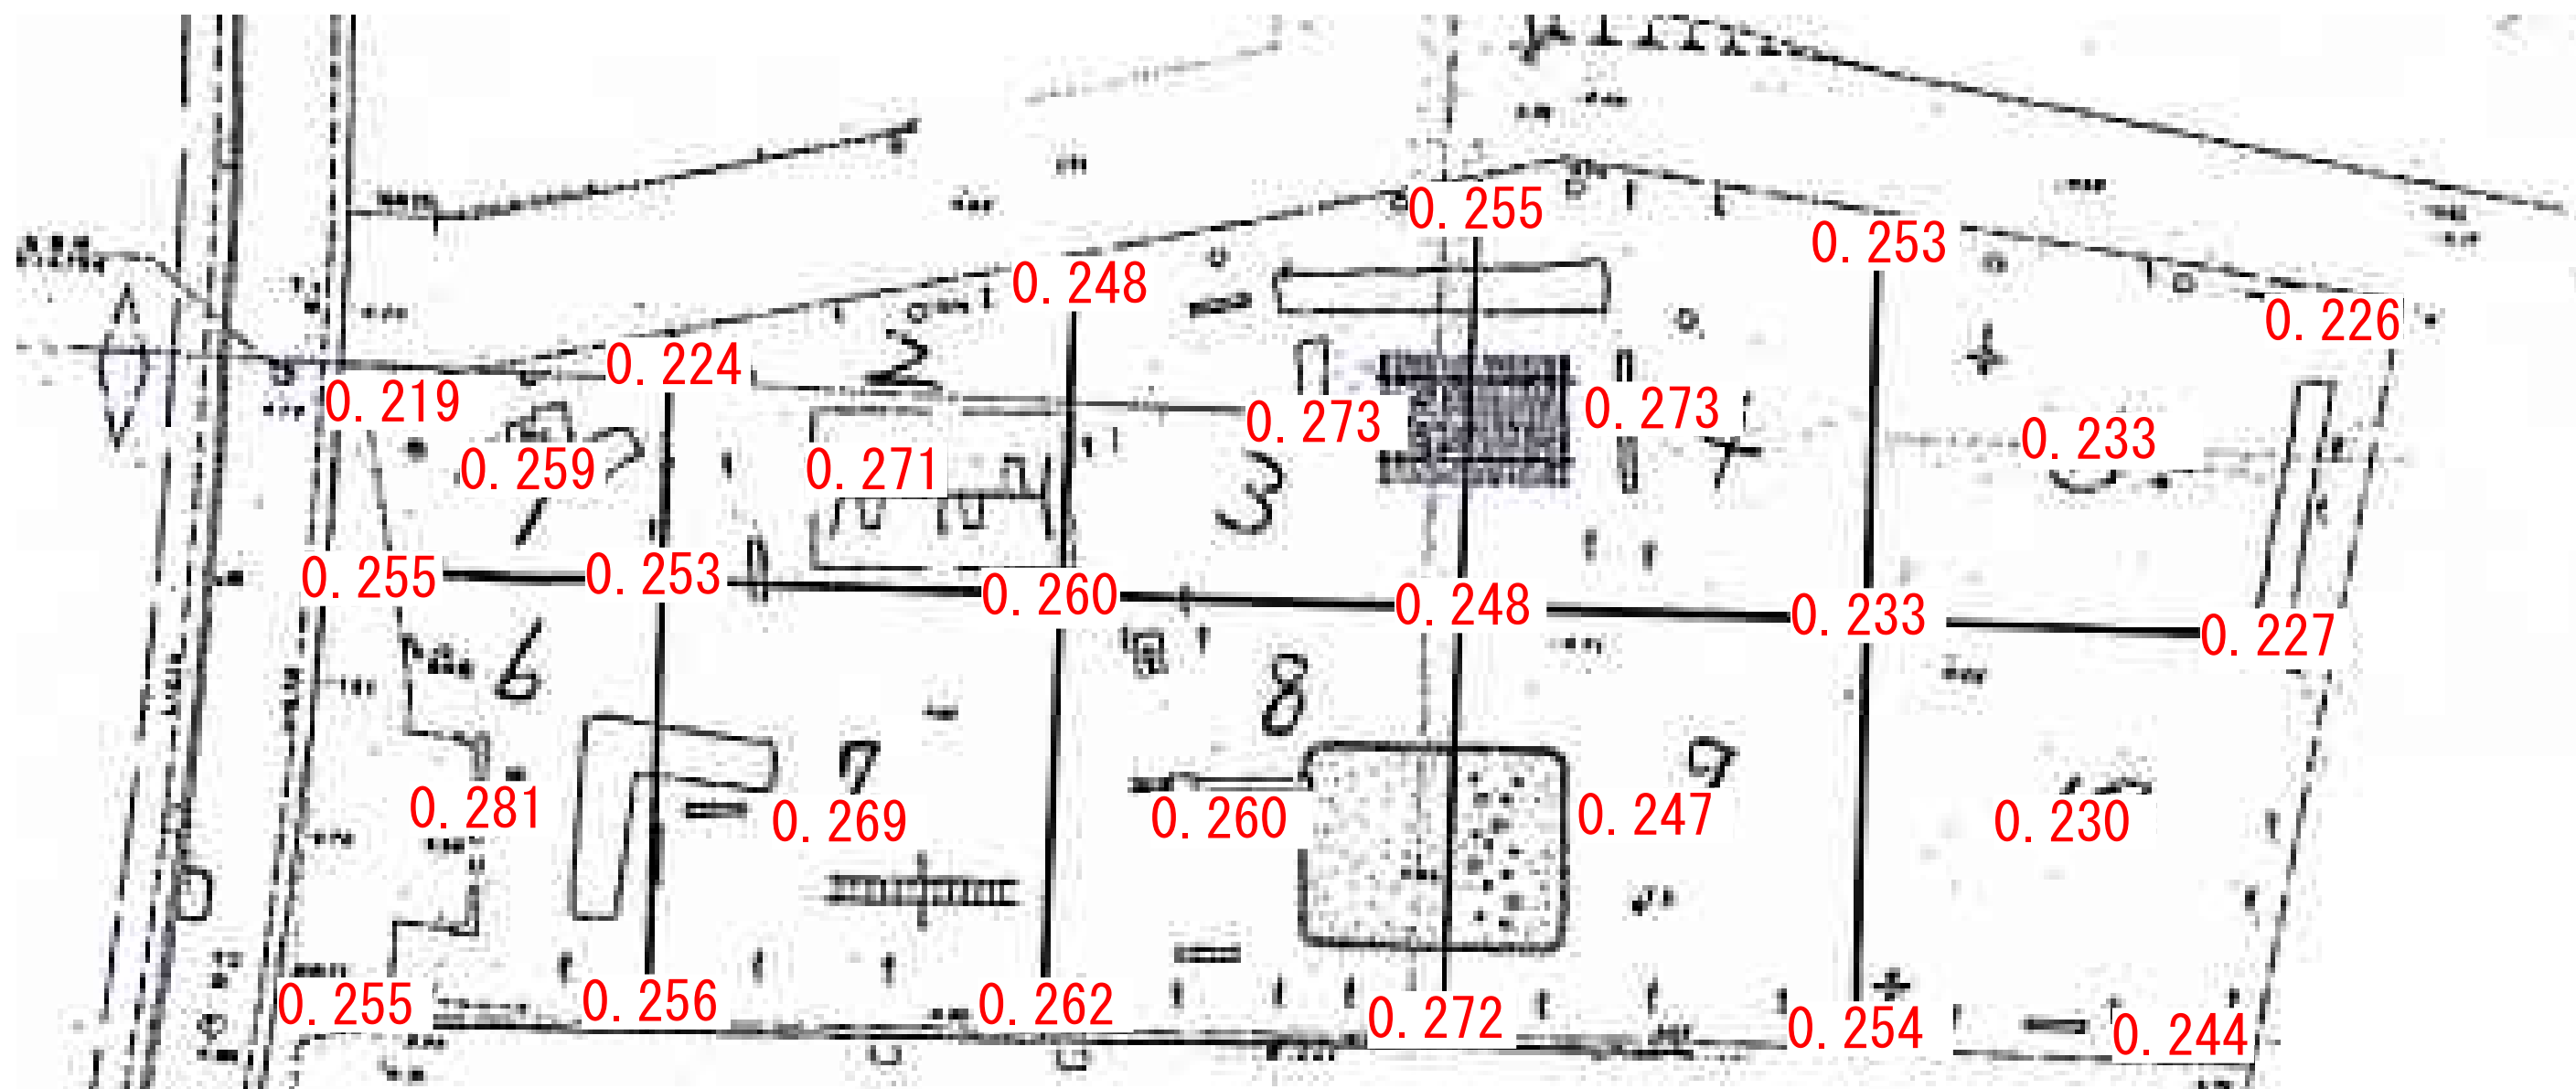

光順田児童公園

黒字数字の表示位置については、測定エリア。

赤字については、測定ポイントでの測定値。

単位：毎時マイクロシーベルト

(測定日：平成24年1月12日)