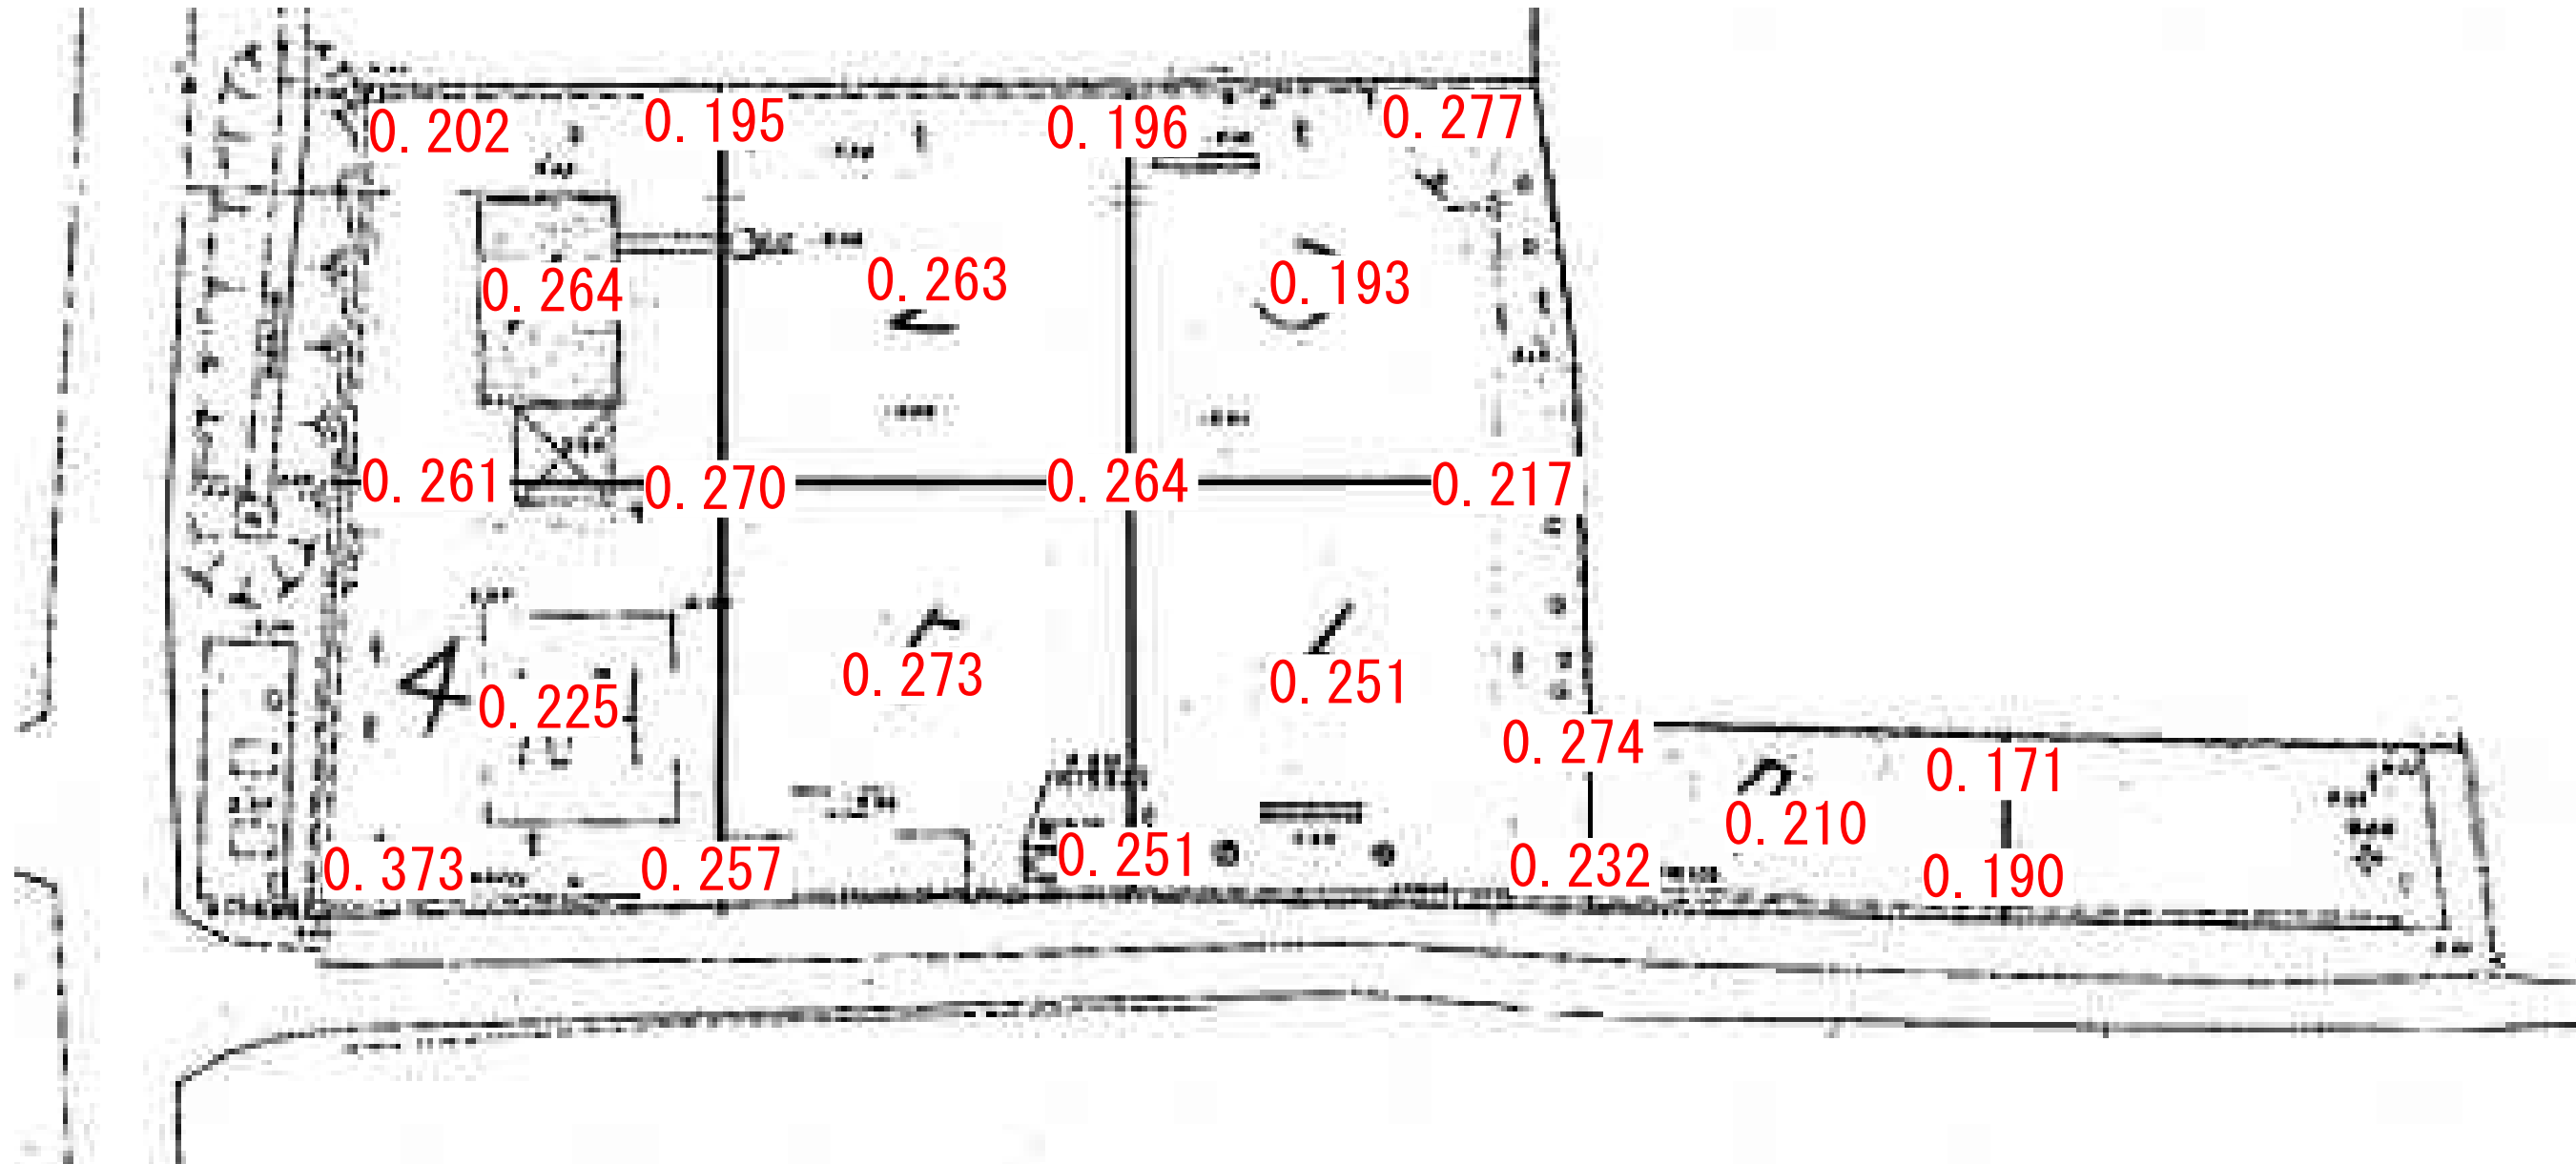

# 松並児童遊園地

黒字数字の表示位置については、測定エリア。  
赤字については、測定ポイントでの測定値。  
単位：毎時マイクロシーベルト  
(測定日：平成24年1月25日)