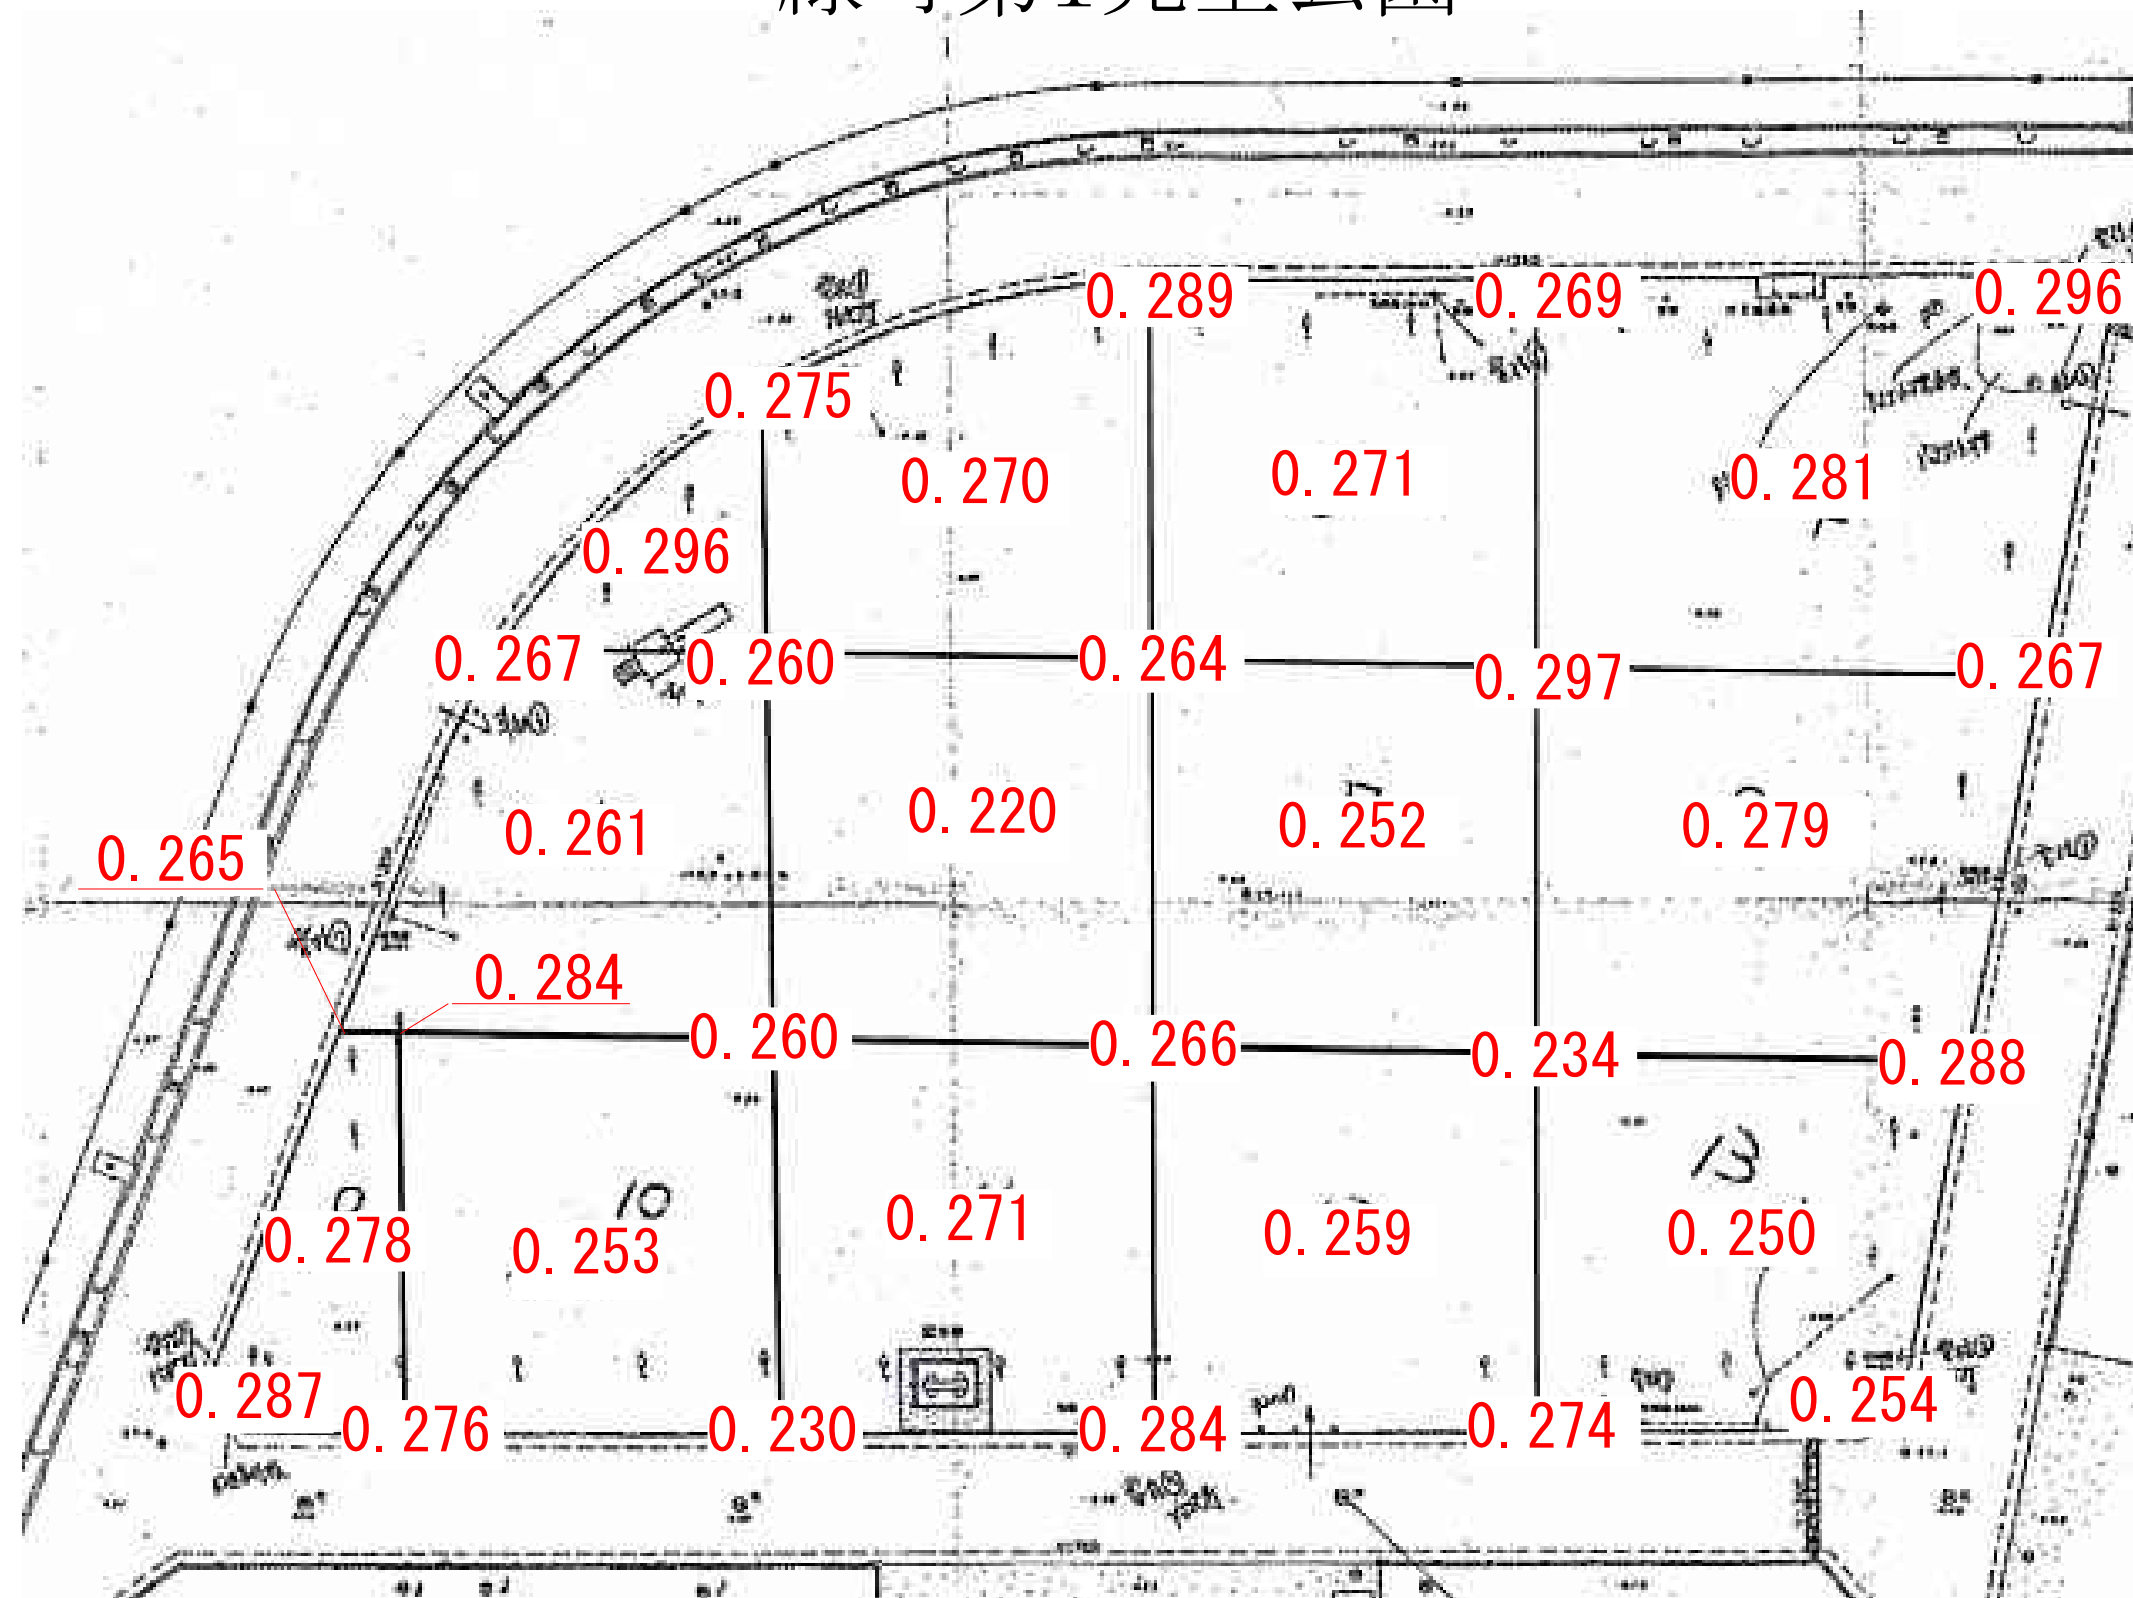

緑町第1児童公園

黒字数字の表示位置については、測定エリア。
赤字については、測定ポイントでの測定値。
単位：毎時マイクロシーベルト
(測定日：平成23年12月13日)