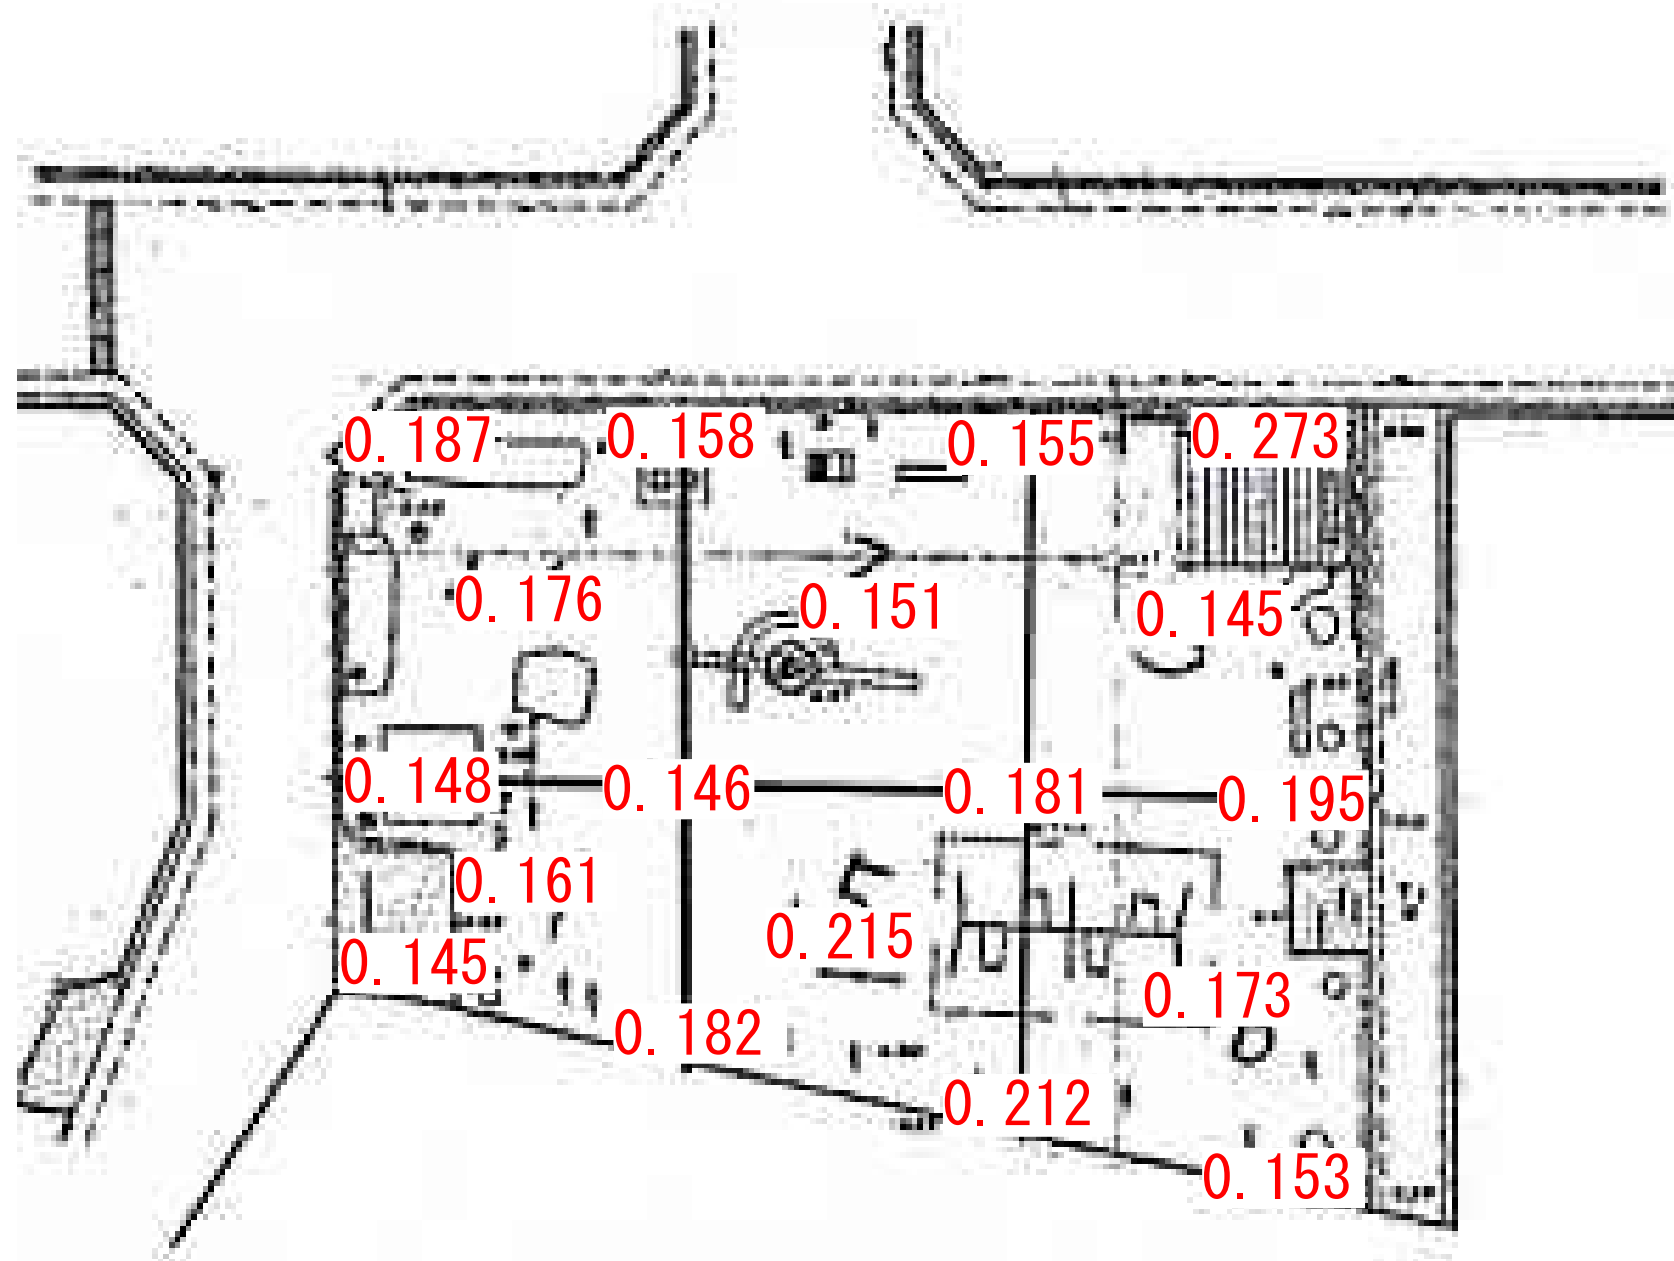

# 中曽根児童公園

黒字数字の表示位置については、測定エリア。  
赤字については、測定ポイントでの測定値。  
単位：毎時マイクロシーベルト  
(測定日：平成24年1月23日)