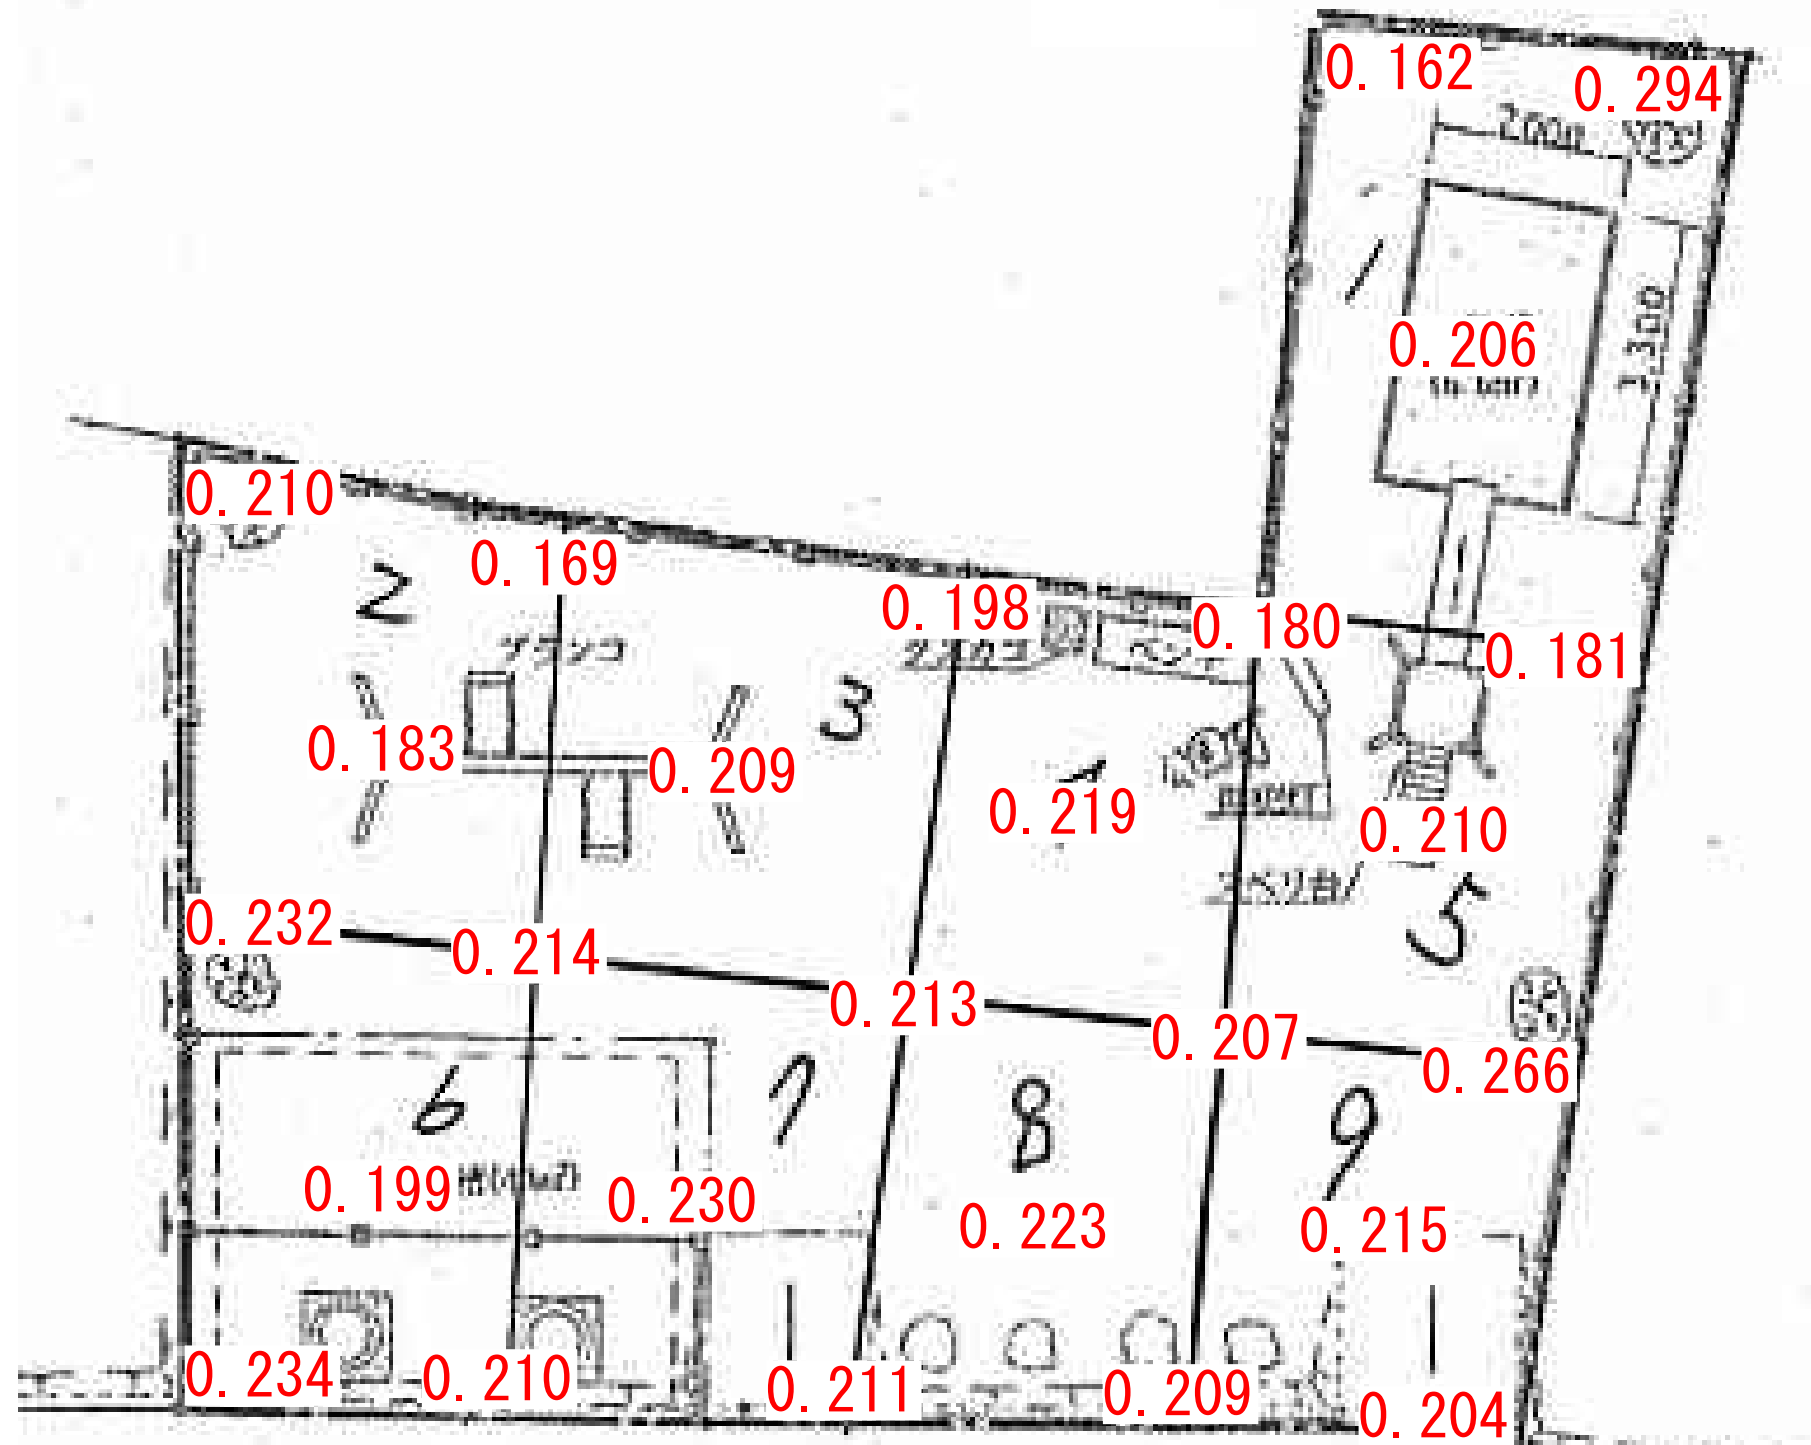

リバータウン公園

黒字数字の表示位置については、測定エリア。
赤字については、測定ポイントでの測定値。
単位：毎時マイクロシーベルト
(測定日：平成24年1月27日)