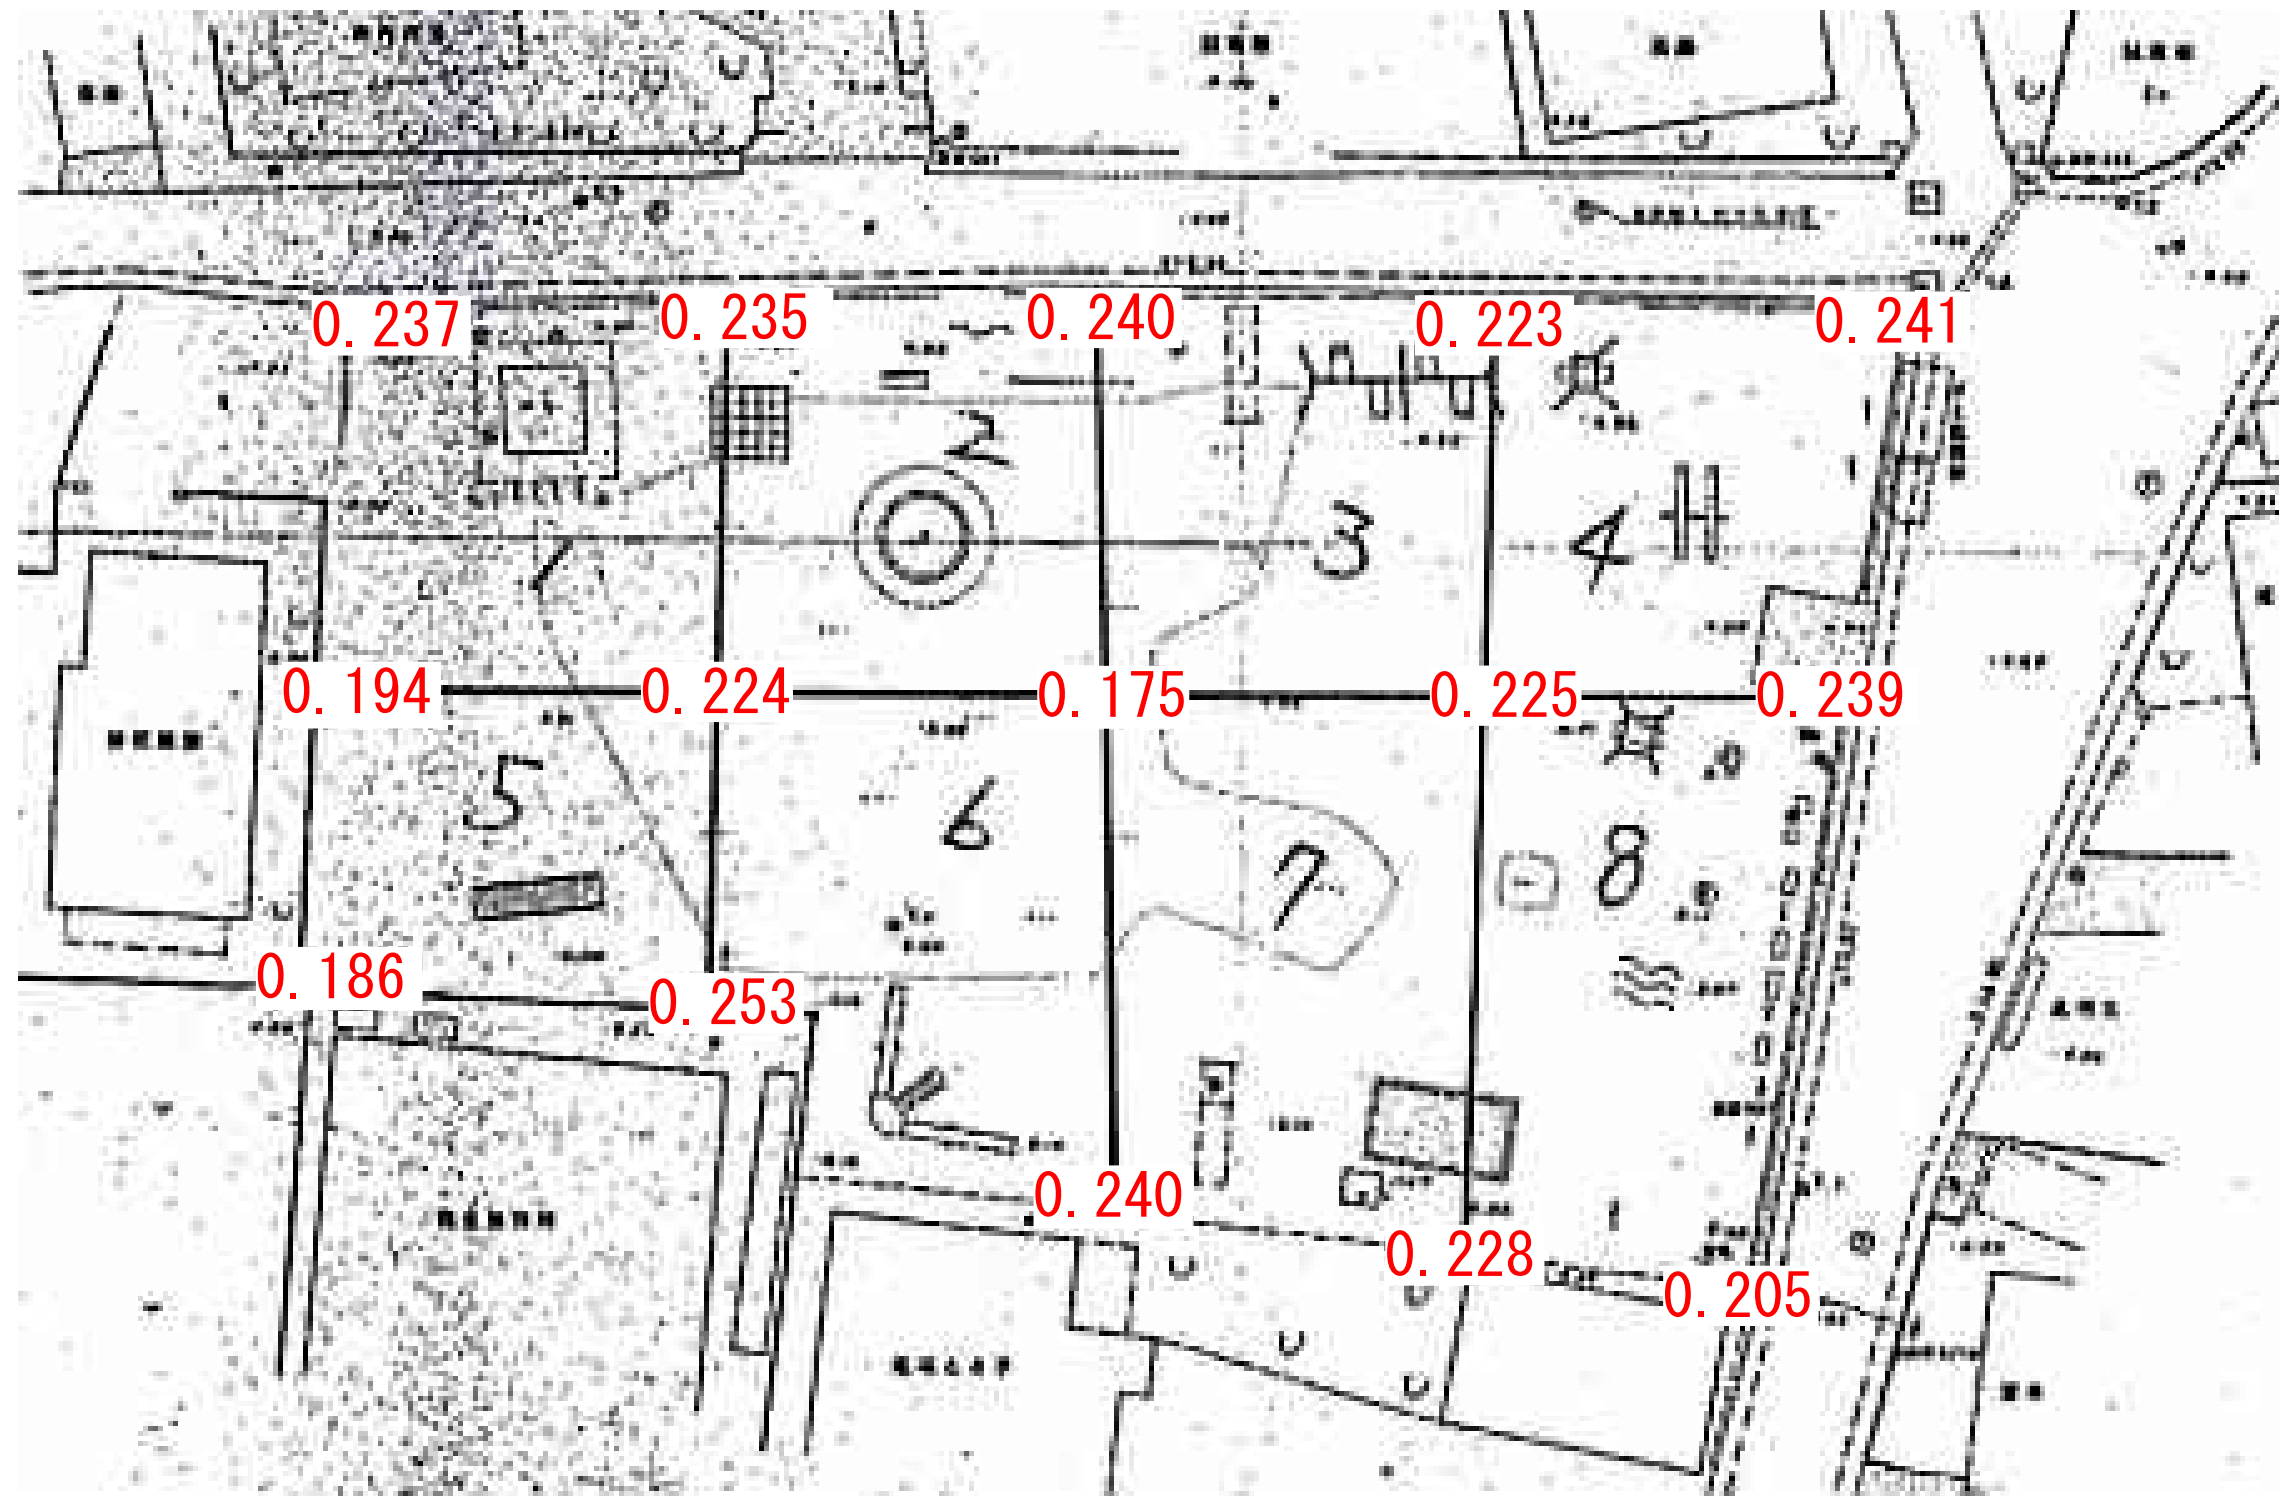

# 龍ヶ崎市第一児童遊園

黒字数字の表示位置については、測定エリア。  
赤字については、測定ポイントでの測定値。  
単位：毎時マイクロシーベルト  
(測定日：平成23年12月27日)