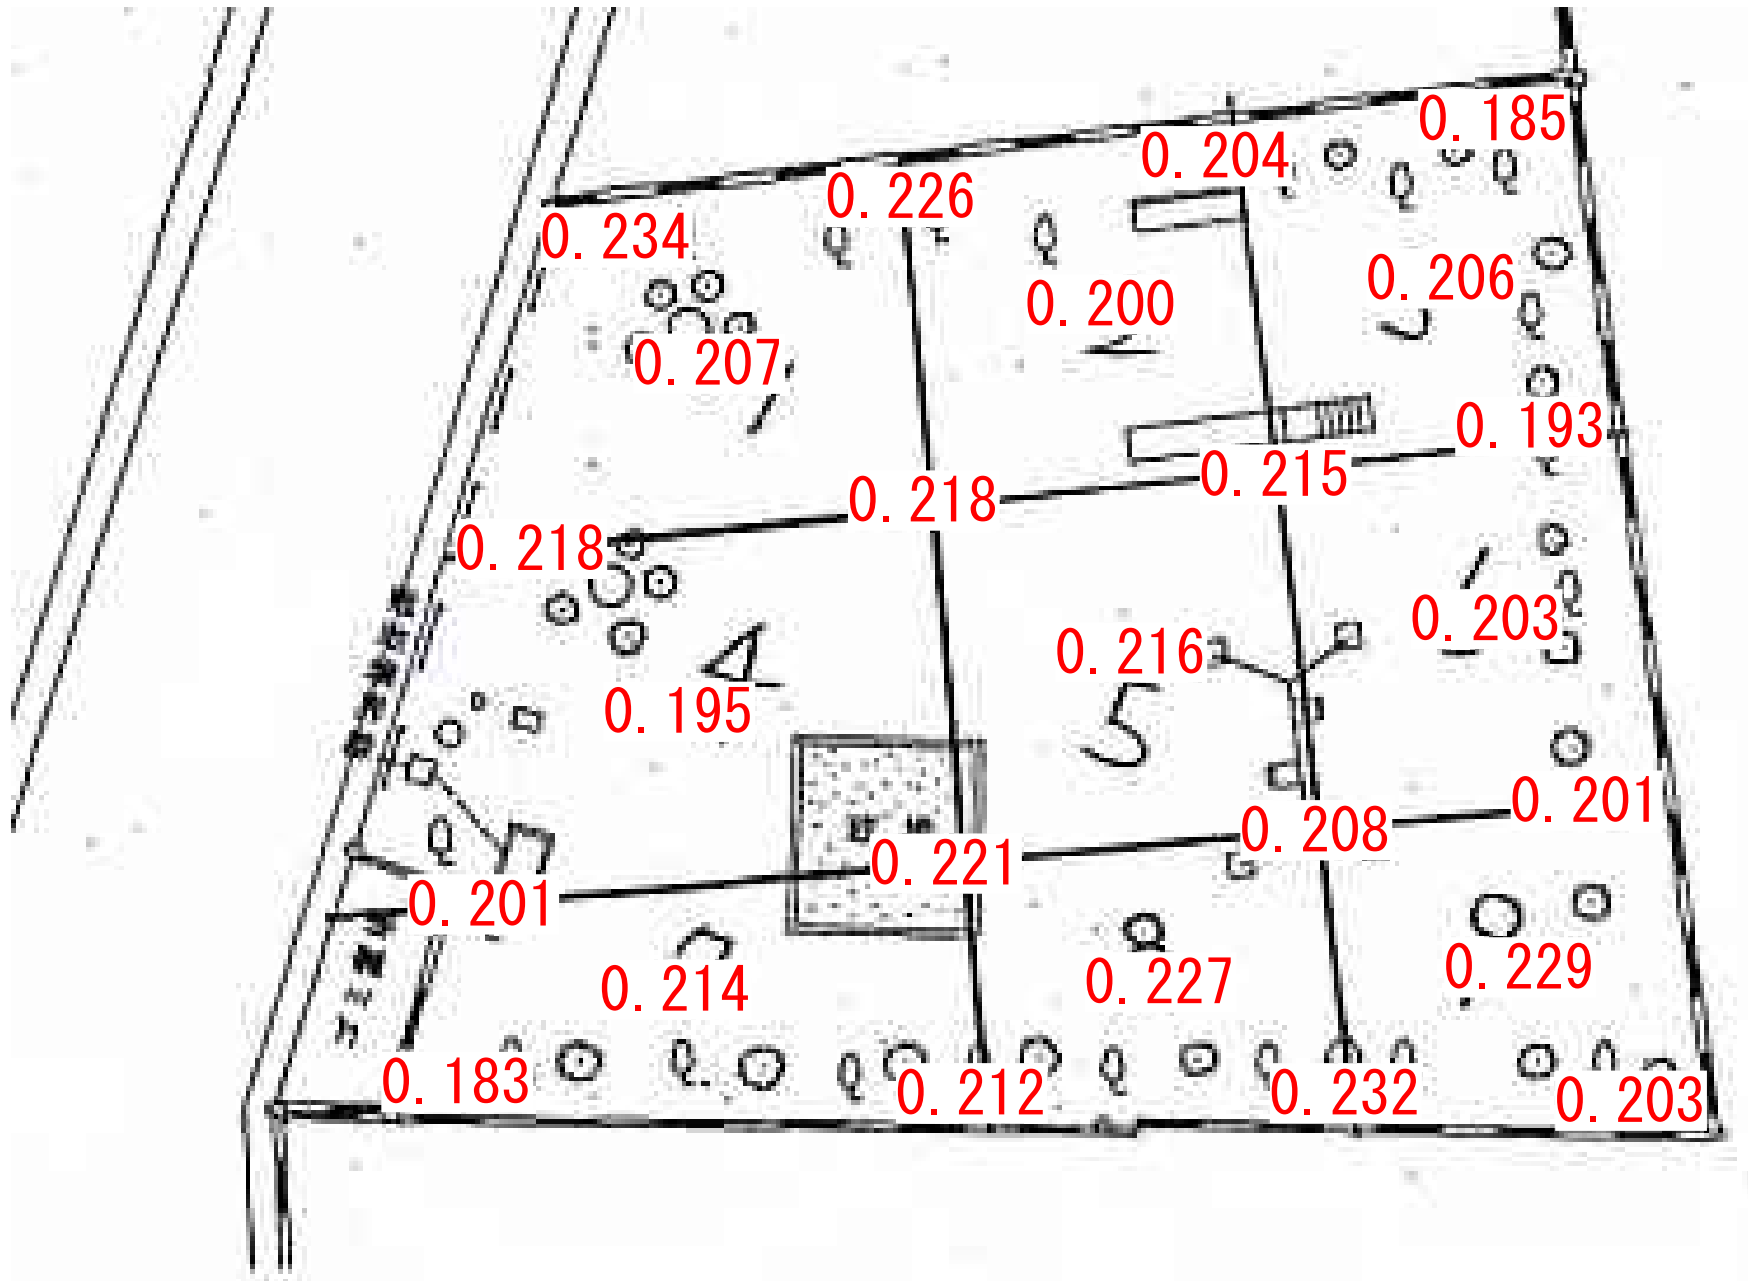

# 直鮎公園(1)

黒字数の表示位置については、測定エリア。  
赤字については、測定ポイントでの測定値。  
単位：毎時マイクロシーベルト  
(測定日：平成24年1月25日)