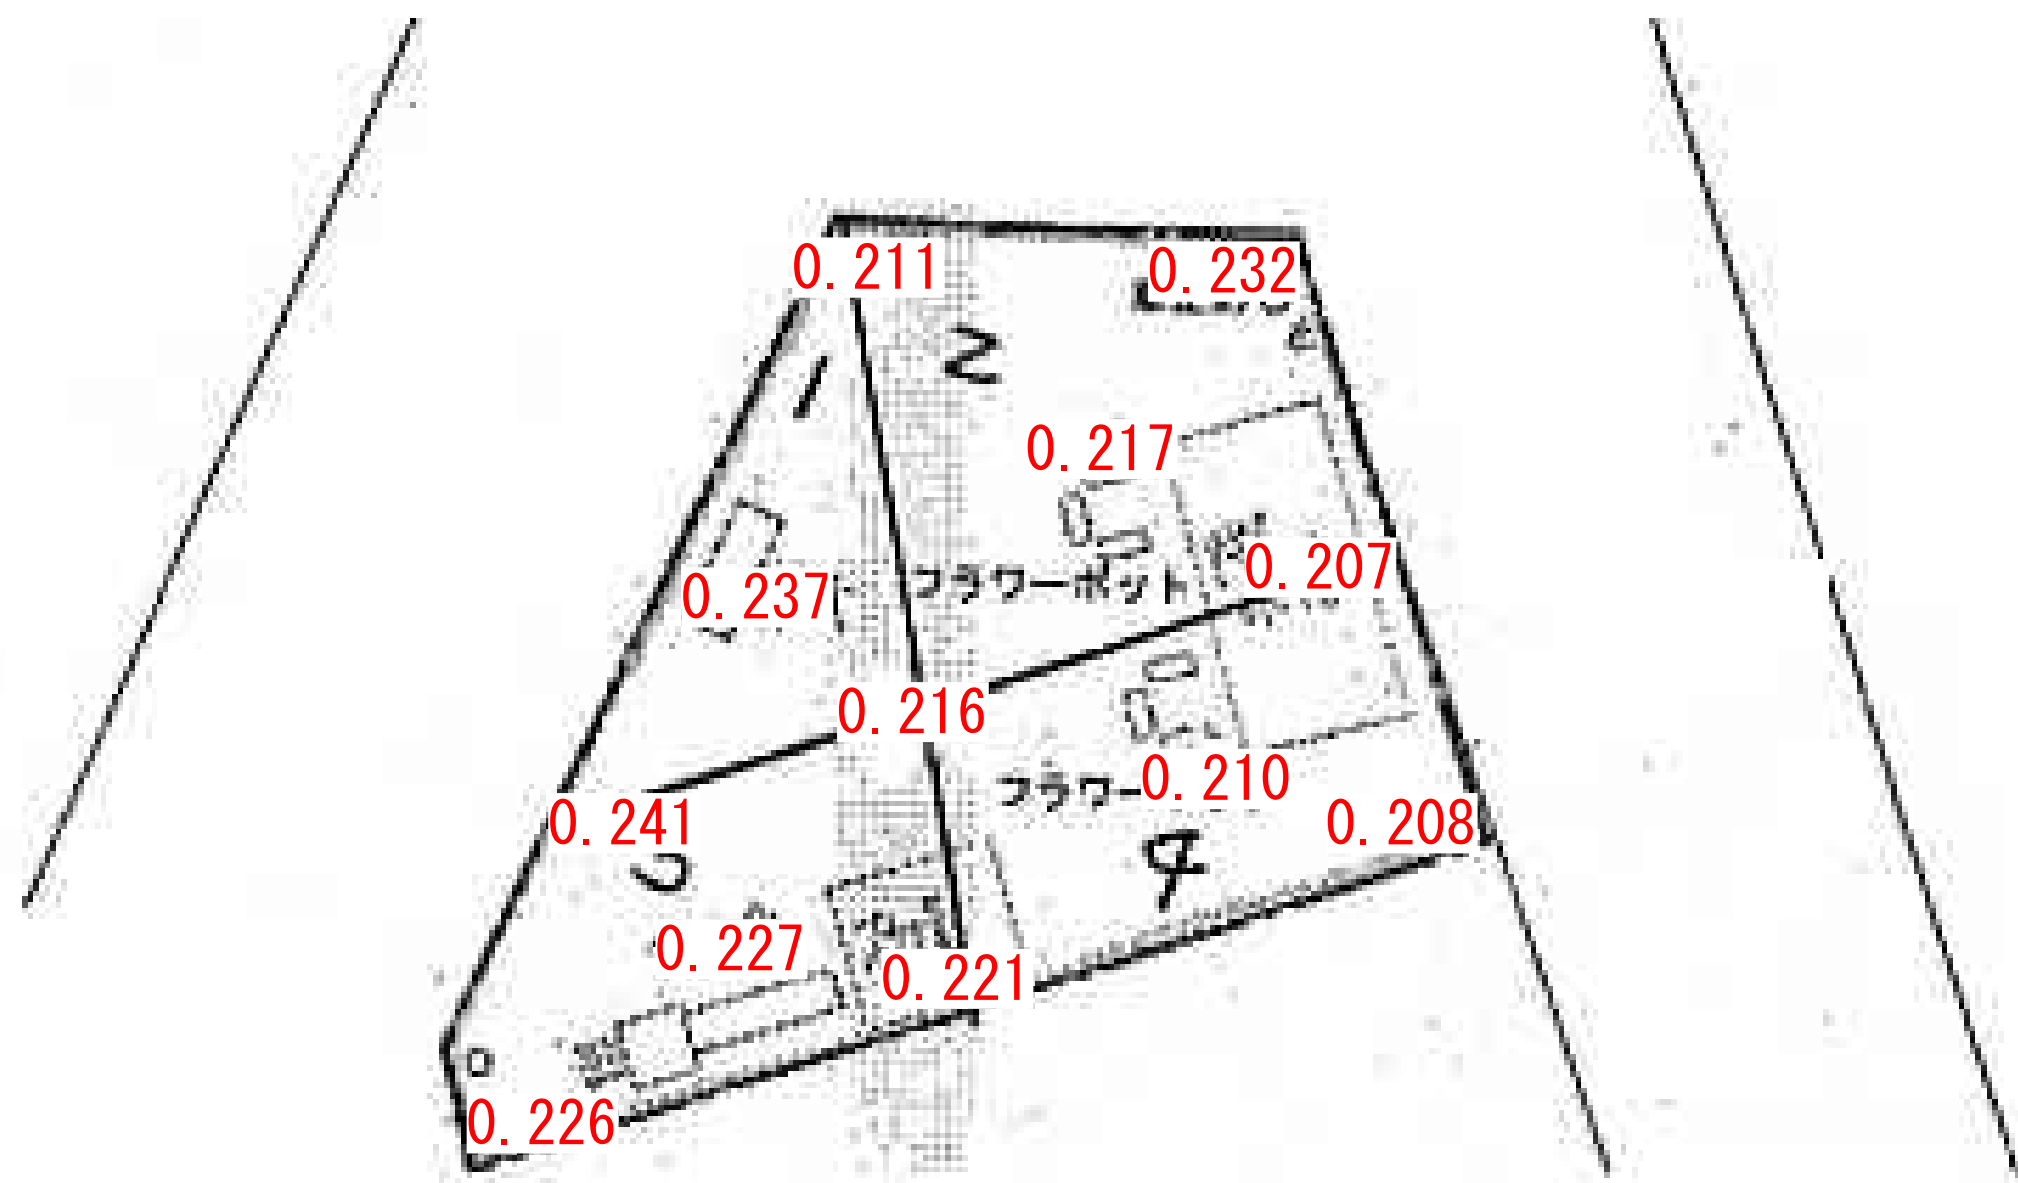

直鮎公園(2)

黒字数字の表示位置については、測定エリア。

赤字については、測定ポイントでの測定値。

単位：毎時マイクロシーベルト

(測定日：平成24年1月25日)